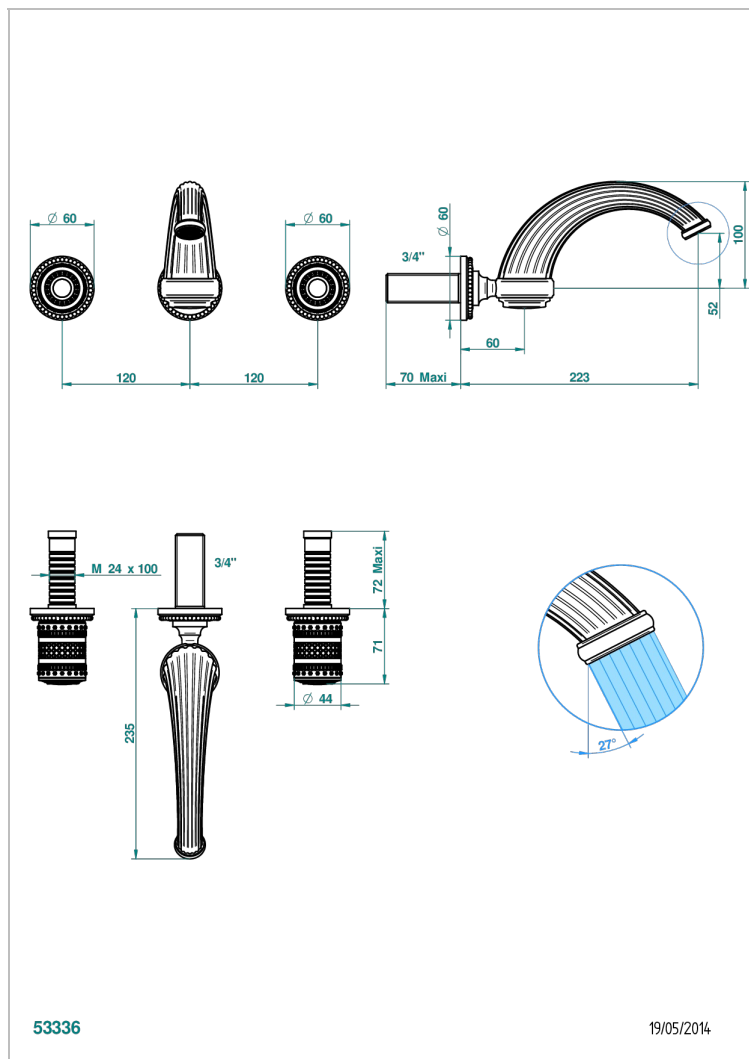

MONTE CARLO - SCHWARZES PORZELLAN, GOLD

U8B-40GB

Garnitur für Waschtischbatterie zur Wandmontage, Goliath Auslauf

THG[®]
PARIS

EIGENSCHAFTEN

- Monte Carlo - Schwarzes Porzellan, gold
- Garnitur für Waschtischbatterie zur Wandmontage, Goliath Auslauf

TECHNISCHE DATEN

- Recommandé : 3 bars (max. 5 bars) - Advised : 43,5 psi (max. 72 psi)
- 9,5 l/min à 3 bars (2.5 gpm at 43.5 psi)

ÄHNLICHE PRODUKTE

- Ref. G00-40AC Up-teil für wandarmatur
- Ref. G00-40AM Up-teil für wandarmatur

VERFÜGBARE OBERFLÄCHEN

Altnickel - H28
Blassgold - F30
Blassgold matt unlackiert - F31
Bronze hell - D01
Chrom - A02
Chrom / gold - G02

Chrom matt - C02
Gold - F01
Gold matt - F07
Kupfer altrot matt lackiert - H07
Mattschwarz keramik - D30
Nickel matt - C01