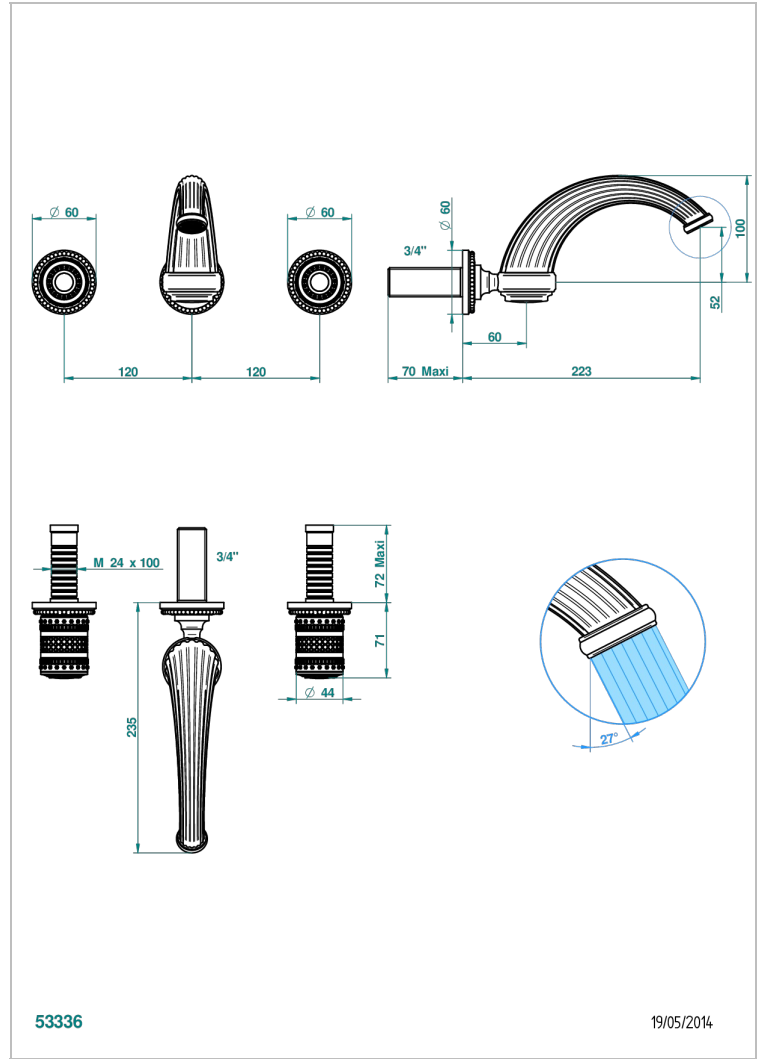

# MONTE CARLO, GOLD PORCELAIN

U8B-40GB

入墙式台盆龙头配件，大号喷嘴

THG<sup>®</sup>  
PARIS

## 特色

- Monte Carlo, gold porcelain
- 入墙式台盆龙头配件，大号喷嘴

## 相关的SKU

- Ref. G00-40AC 无下水器入墙式龙头嵌入部分 - 四通手柄版
- Ref. G00-40AM 无下水器入墙式龙头嵌入部分 - 单把手柄版

## 可选饰面

Black ceram - D30  
哑光复古铜 - H07  
哑光浅金 - F31  
哑光金 - F07  
哑光铬 - CO2  
哑光镍 - CO1

复古镍 - H28  
抛光金 (24K金) - F01  
抛光铬 - AO2  
抛光铬/抛光金 - GO2  
抛光镍 - BO1  
浅金 - F30

漆面铜 - D01