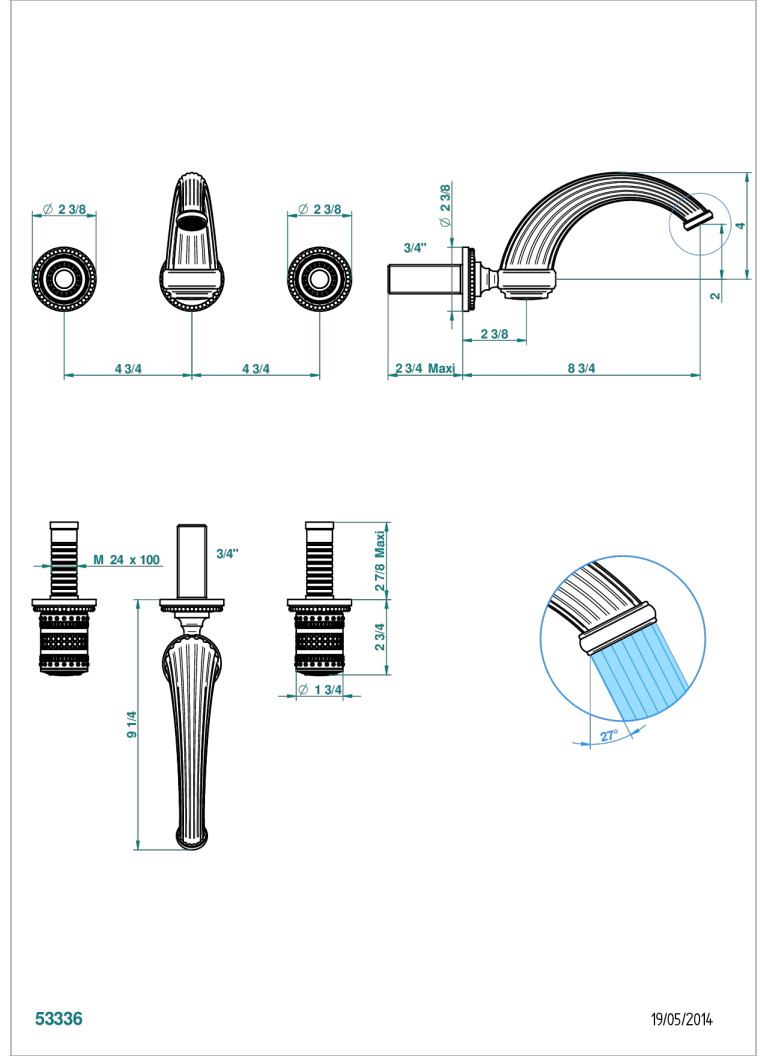

# MONTE CARLO PORCELAINE OR

U8B-40GB

Garniture pour mélangeur de lavabo mural, bec goliath

THG<sup>®</sup>  
PARIS

## CARACTÉRISTIQUES

- Ensemble composé d'un bec mural de lavabo et des 2 garnitures de robinets
- Nécessite partie encastrée Réf. 40AC
- Laiton sans plomb
- Aérateur-mousseur
- Livré sans vidage

## PRODUITS ASSOCIÉS

- Ref. G00-40AC Partie à encastrer pour mélangeur mural - version croisillons
- Ref. G00-40AM Partie à encastrer pour mélangeur mural - version manettes

Vieux nickel - H28