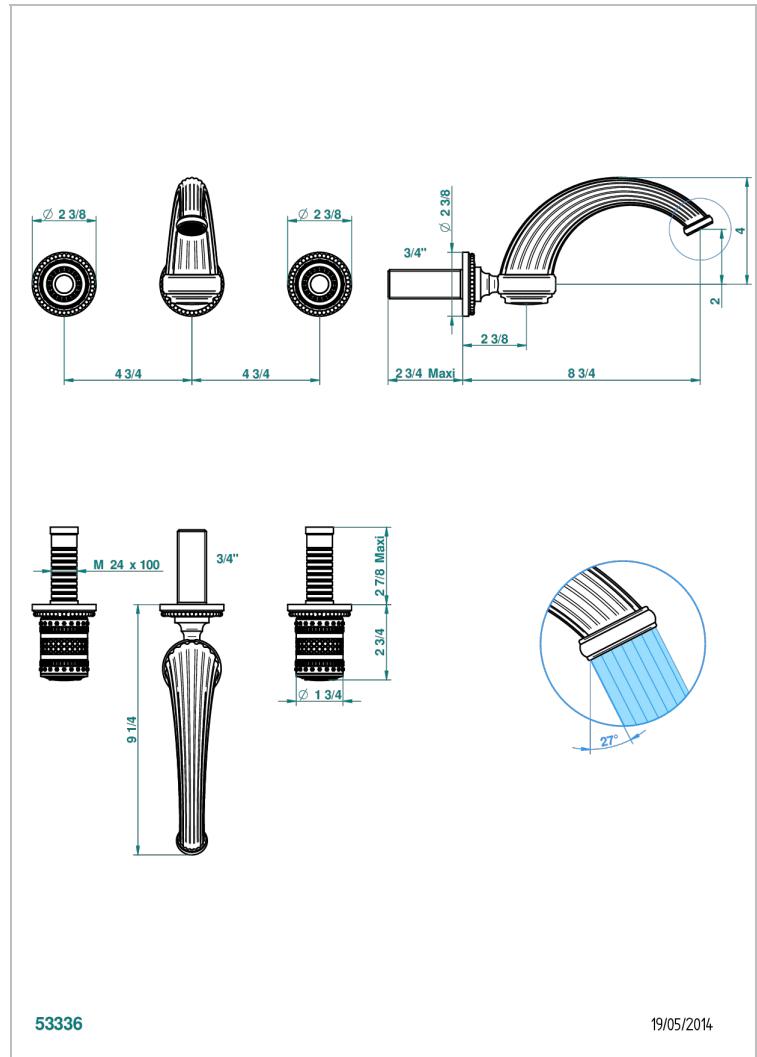

MONTE CARLO - PORCELANA DORADO

U8B-40GB

Grifería para mezclador de lavabo de pared, caño goliat

THG[®]
PARIS

CARACTERÍSTICAS

- Monte Carlo - porcelana dorado
- Grifería para mezclador de lavabo de pared, caño goliat

ESPECIFICACIONES TÉCNICAS

- Recommandé : 3 bars (max. 5 bars) - Advised : 43,5 psi (max. 72 psi)
- 9,5 l/min à 3 bars (2.5 gpm at 43.5 psi)

PRODUCTOS RELACIONADOS

- Ref. G00-40AC Rough parts for wall mounted 3 hole mixer, cross handle version
- Ref. G00-40AM Rough parts for wall mounted 3 hole mixer, lever handle version

Níquel viejo - H28