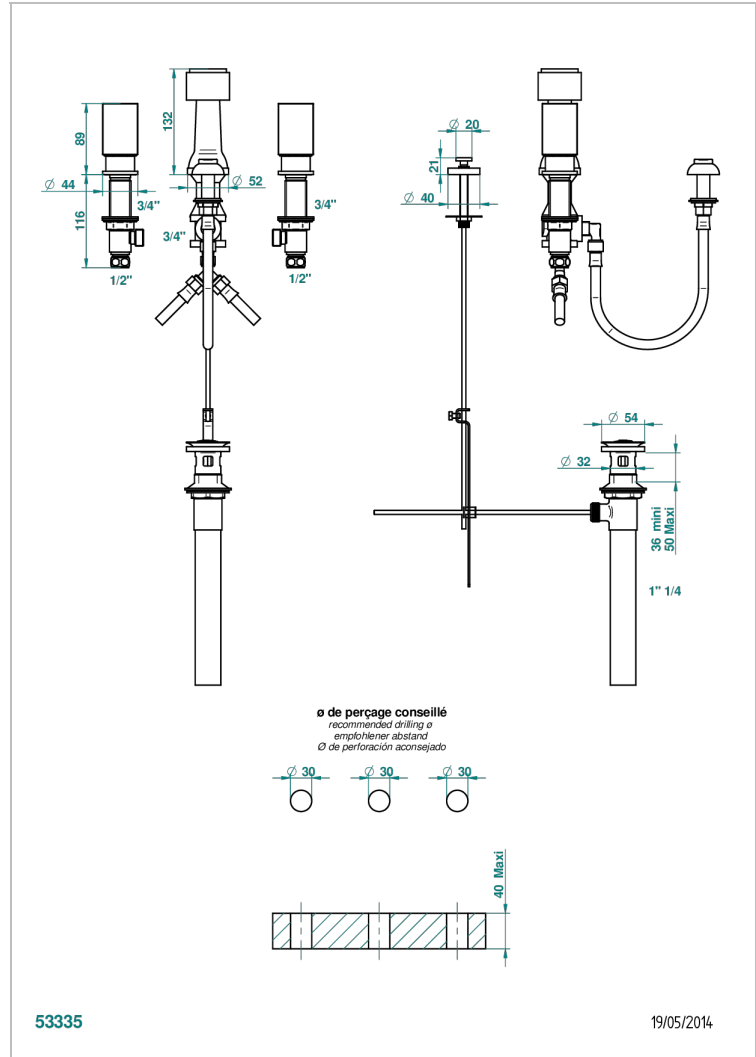

BEYOND CRYSTAL - CRISTAL BLEU

U6K-207KA

Mélangeur de bidet pour bidet Kohler avec antivide

THG[®]
PARIS

CARACTÉRISTIQUES

- Système antivide
- ASME : ASME A112.18.1-2011/CSA B125.1-11

CERTIFICATIONS

FINITIONS DISPONIBLES

Chromé - A02
Chromé / doré - G02
Chromé mat - C02
Doré brillant - F01
Doré mat - F07
Noir mat céramique - D30

Or pâle - F30
Or pâle mat - F31
Pvd blush - H62
Pvd blush mat - H60
Pvd couleur bronze brown - F33
Pvd couleur bronze brown - mat - F34

Pvd couleur doré - H52
Pvd couleur doré mat - H53
Pvd couleur laiton - H49
Pvd couleur laiton mat - H50
Pvd couleur nickel - H55
Pvd couleur nickel mat - H56

Pvd graphite - H64
Pvd graphite mat - H65
Pvd umber - H66
Pvd umber mat - H67
Vieux nickel - H28