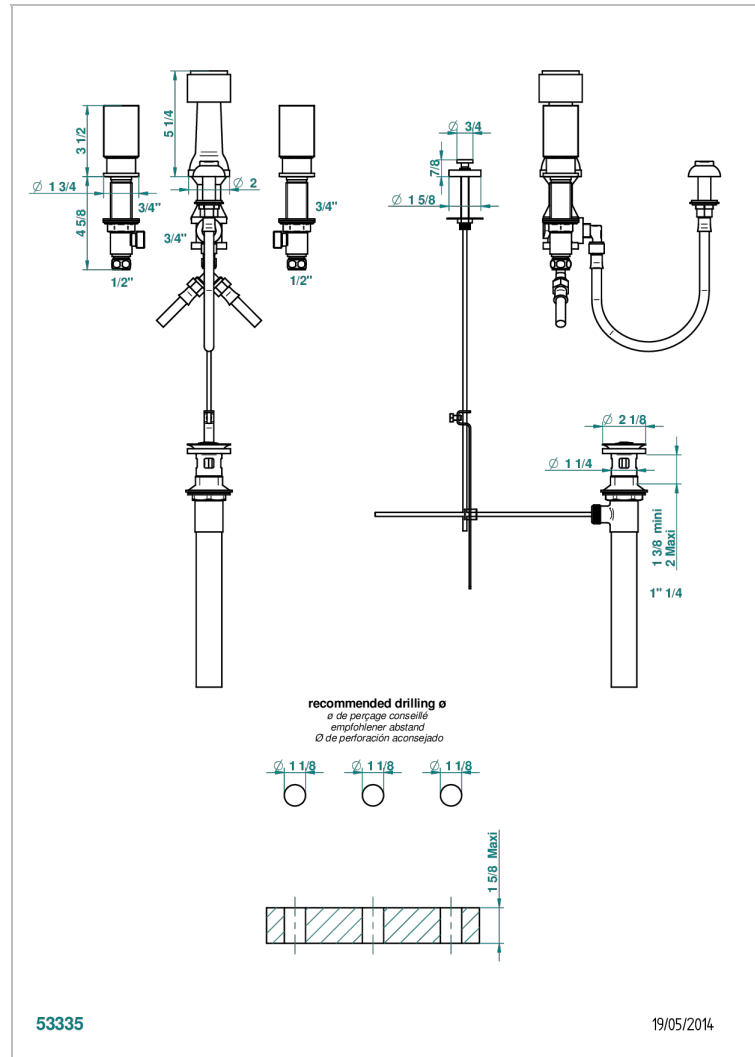

BEYOND CRYSTAL - CRISTAL BLEU

U6K-207KA

Mélangeur de bidet pour bidet Kohler avec antivide

THG[®]
PARIS

CARACTÉRISTIQUES

- Système antivide
- ASME : ASME A112.18.1-2011/CSA B125.1-11

CERTIFICATIONS

FINITIONS DISPONIBLES