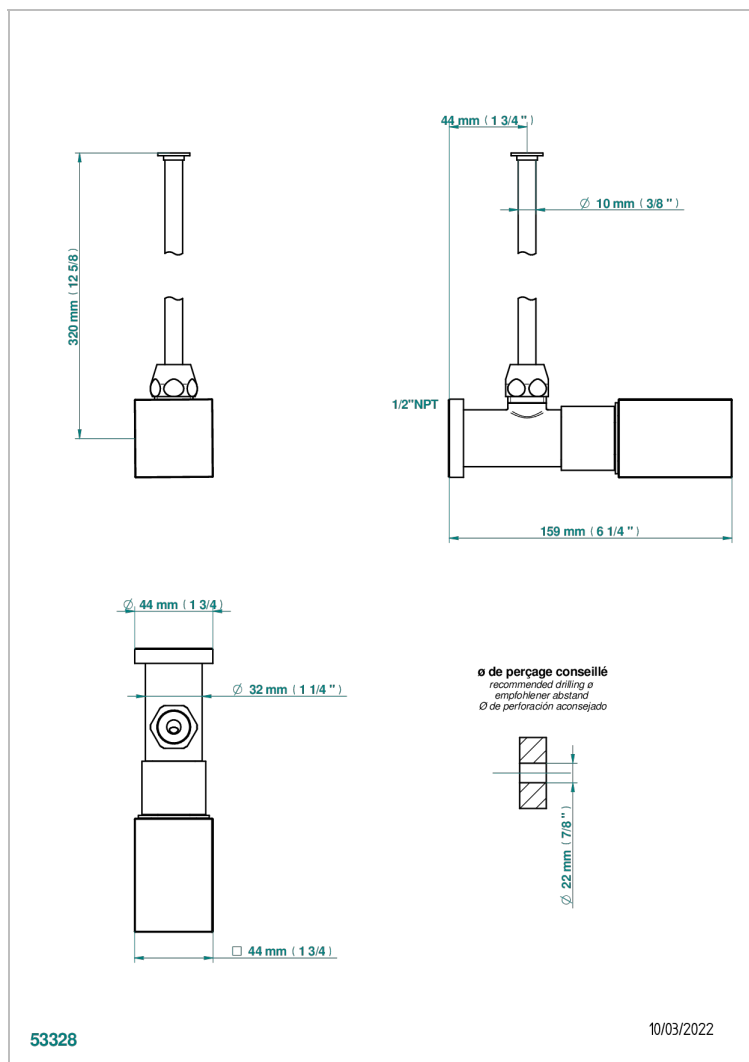

BEYOND CRYSTAL - CRISTAL BLEU

U6K-181/SWC

THG
PARIS

Robinet de réglage jonction femelle avec tube de 50 cm et sachet d'adaptateur, rosace et croisillon de style standard américain pour wc

CARACTÉRISTIQUES

- Tête à disque céramique 1/2"
- Permet de stopper l'eau pour intervention sur la robinetterie
- Tubes en cuivre de 50 cm coloris idem robinetterie
- Raccordements aux standards US pour vanne réf. 35

FINITIONS DISPONIBLES