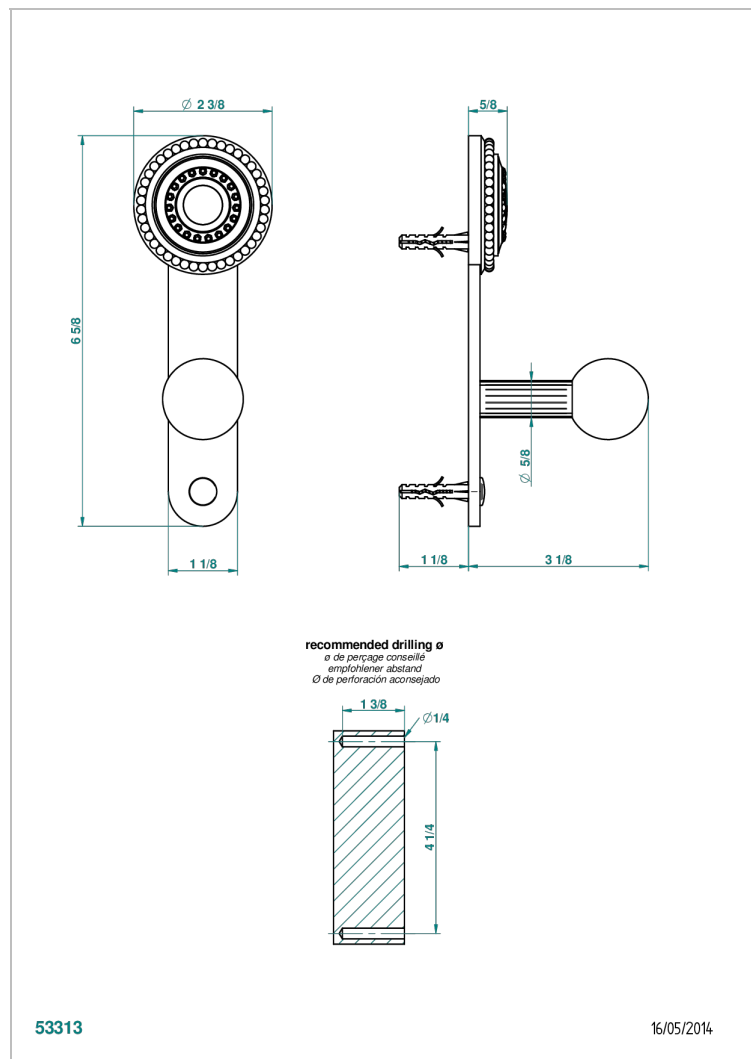

MONTE CARLO - PORCELANA DE ORO BLANCO

U8C-517

Percha de baño

CARACTERÍSTICAS

- Monte Carlo - porcelana de oro blanco
- Percha de baño

ACABADOS DISPONIBLES

Bronce claro - D01
Cerámica negra mate - D30
Cobre viejo mate - H07
Cromo - A02
Cromo / dorado - G02
Cromo mate - C02