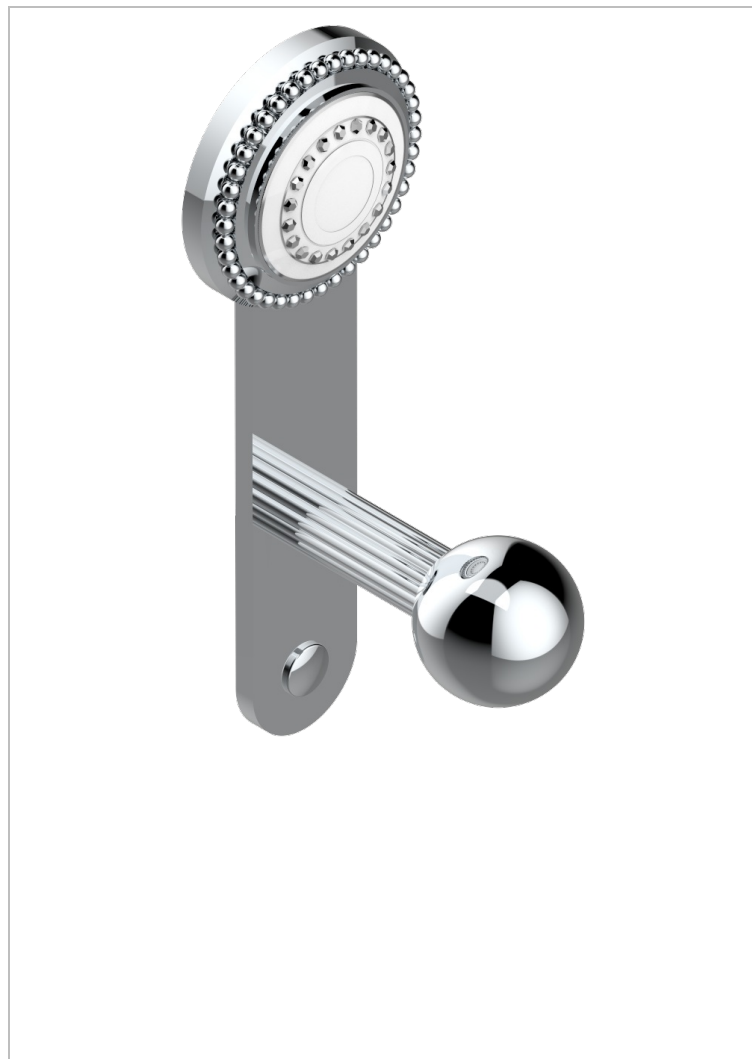

MONTE CARLO - PORCELANA DE ORO BLANCO

U8C-517

Percha de baño

CARACTERÍSTICAS

- Monte Carlo - porcelana de oro blanco
- Percha de baño

ACABADOS DISPONIBLES

Bronce claro - D01
Cerámica negra mate - D30
Cobre viejo mate - H07
Cromo - A02
Cromo / dorado - G02
Cromo mate - C02

Dorado - F01
Dorado mate - F07
Dorado pálido - F30
Dorado pálido mate (sin barniz) - F31
Níquel - B01
Níquel mate - C01

Níquel viejo - H28