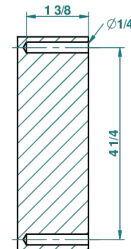

MONTE CARLO - PORCELANA DORADO

U8B-517

Percha de baño

THG®
PARIS

53312

16/05/2014

CARACTERÍSTICAS

- Monte Carlo - porcelana dorado
- Percha de baño

ACABADOS DISPONIBLES

Bronce claro - D01
Cerámica negra mate - D30
Cobre viejo mate - H07
Cromo - A02
Cromo / dorado - G02
Cromo mate - C02

Dorado - F01
Dorado mate - F07
Dorado pálido - F30
Dorado pálido mate (sin barniz) - F31
Níquel - B01
Níquel mate - C01

Níquel viejo - H28