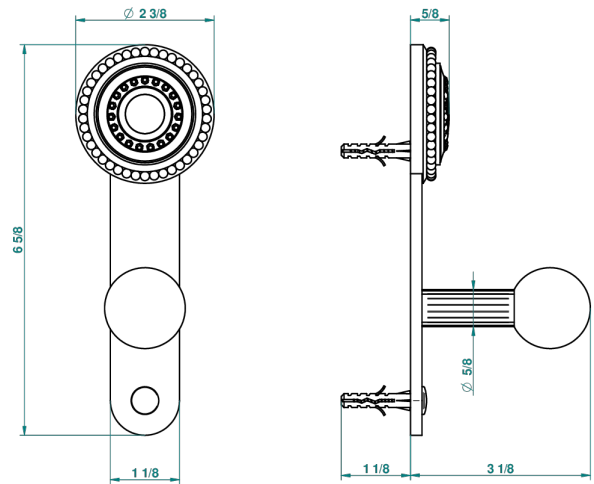

MONTE CARLO - PORCELANA DORADO

U8B-517

Percha de baño

THG®
PARIS

53312

16/05/2014

CARACTERÍSTICAS

- Monte Carlo - porcelana dorado
- Percha de baño

ACABADOS DISPONIBLES

Bronce claro - D01
Cerámica negra mate - D30
Cobre viejo mate - H07
Cromo - A02
Cromo / dorado - G02
Cromo mate - C02

Dorado - F01
Dorado mate - F07
Dorado pálido - F30
Dorado pálido mate (sin barniz) - F31
Níquel - B01
Níquel mate - C01

Níquel viejo - H28