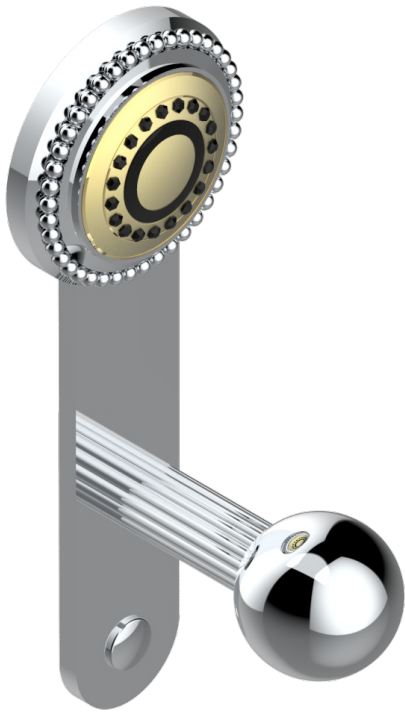

MONTE CARLO - PORCELANA DORADO

U8B-517

Percha de baño

THG®
PARIS

53312

16/05/2014

CARACTERÍSTICAS

- Monte Carlo - porcelana dorado
- Percha de baño

ACABADOS DISPONIBLES

Bronce claro - D01
Cerámica negra mate - D30
Cobre viejo mate - H07
Cromo - A02
Cromo / dorado - G02
Cromo mate - C02

Dorado - F01
Dorado mate - F07
Dorado pálido - F30
Dorado pálido mate (sin barniz) - F31
Níquel - B01
Níquel mate - C01

Níquel viejo - H28