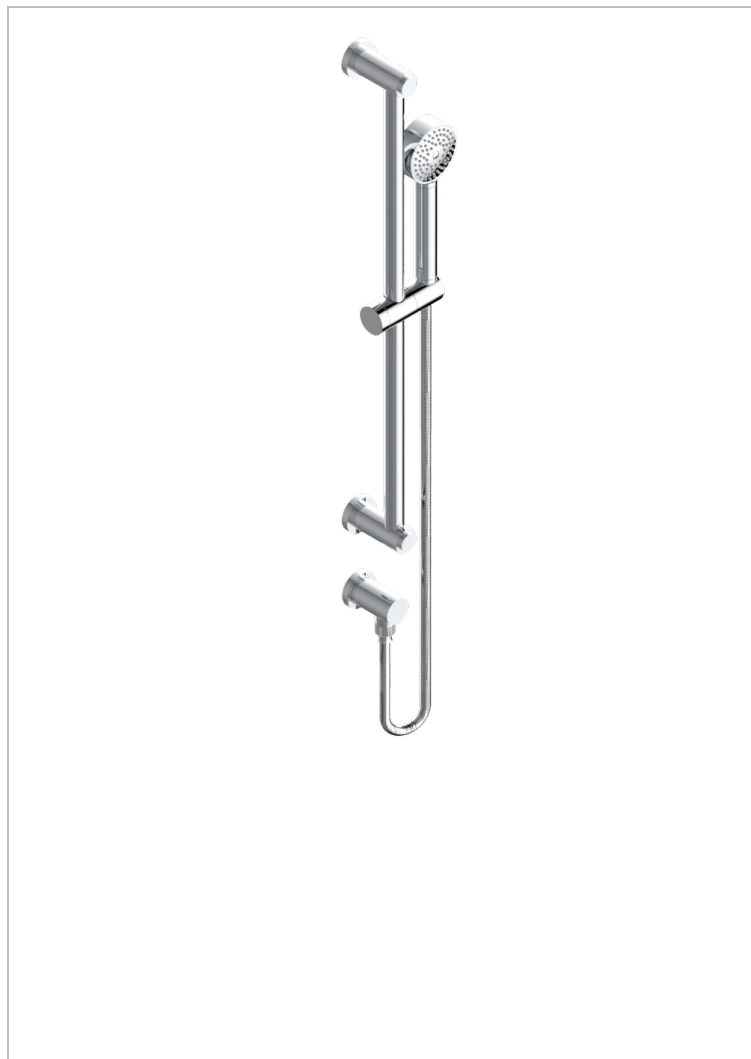

# METAMORPHOSE CERAMIQUE BLANCHE

G6E-58

Barre de douche avec sortie coudée 1/2", flexible 1m50 et douchette

## CARACTÉRISTIQUES

- Flexible métallique double agrafage 1,5 m
- Douchette en laiton avec tapis Easyclean, réducteur de débit et clapet anti-retour
- Barre de douche et curseur en laiton

## FINITIONS DISPONIBLES

Bronze clair - D01  
Chromé - A02  
Chromé mat - C02  
Doré brillant - F01  
Doré mat - F07  
Nickel brillant - B01

Nickel mat - C01  
Noir mat céramique - D30  
Or pâle - F30  
Or pâle mat - F31  
Pvd blush - H62  
Pvd blush mat - H60

Vieux cuivre rouge mat - H07  
Vieux nickel - H28