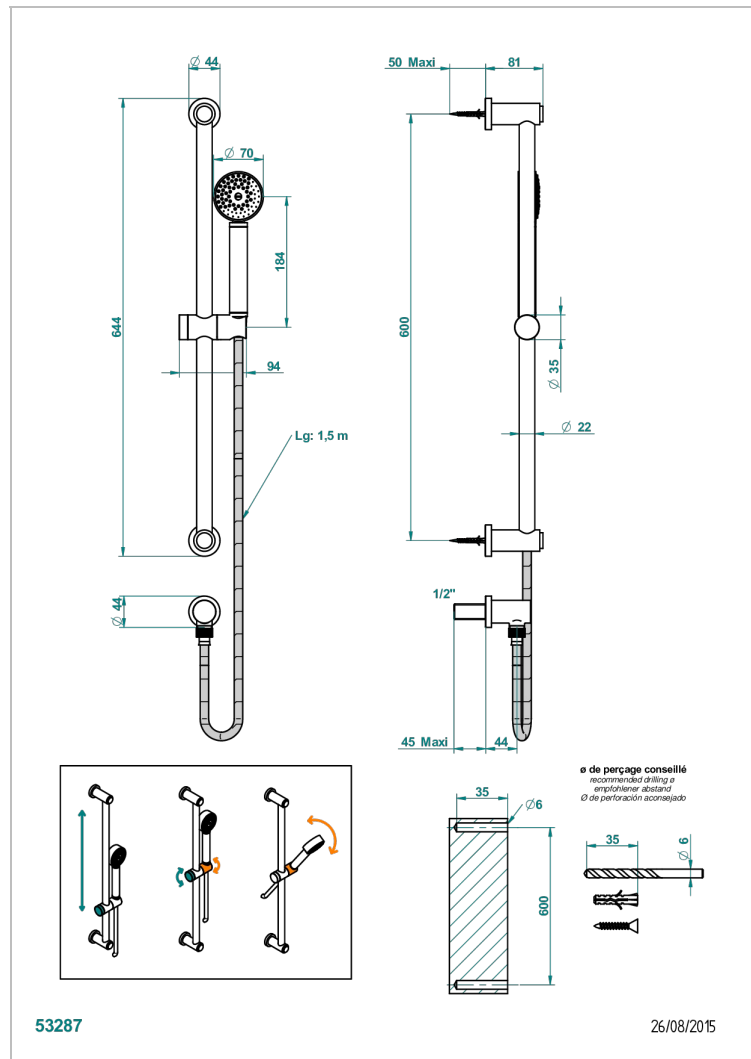

# METAMORPHOSE CERAMIQUE BLANCHE

G6E-58

Barre de douche avec sortie coudée 1/2", flexible 1m50 et douchette

## CARACTÉRISTIQUES

- Flexible métallique double agrafage 1,5 m
- Douchette en laiton avec tapis Easyclean, réducteur de débit et clapet anti-retour
- Barre de douche et curseur en laiton

Vieux cuivre rouge mat - H07  
Vieux nickel - H28