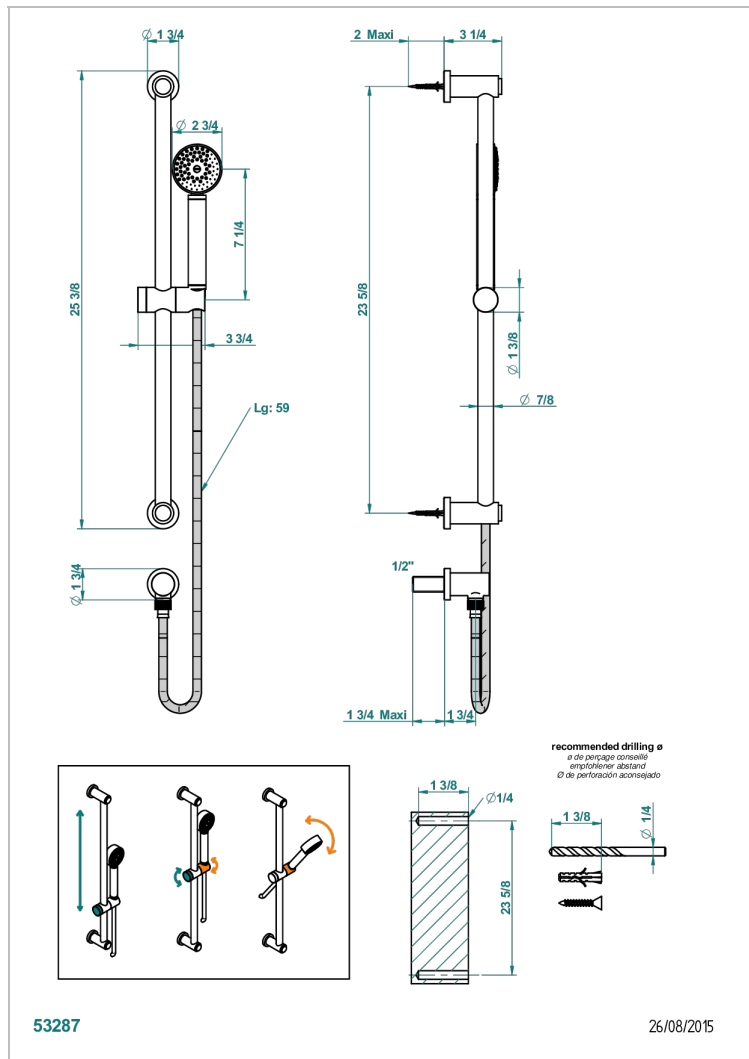

# METAMORPHOSE CERAMIQUE BLANCHE

G6E-58

Barre de douche avec sortie coudée 1/2", flexible 1m50 et douchette

## CARACTÉRISTIQUES

- Flexible métallique double agrafage 1,5 m
- Douchette en laiton avec tapis Easyclean, réducteur de débit et clapet anti-retour
- Barre de douche et curseur en laiton

## SPÉCIFICATIONS TECHNIQUES

- Recommandé : 3 bars (max. 5 bars) - Advised : 43,5 psi (max. 72 psi)
- 9,5 l/min à 3 bars (2.5 gpm at 43.5 psi)

Vieux cuivre rouge mat - H07  
 Vieux nickel - H28