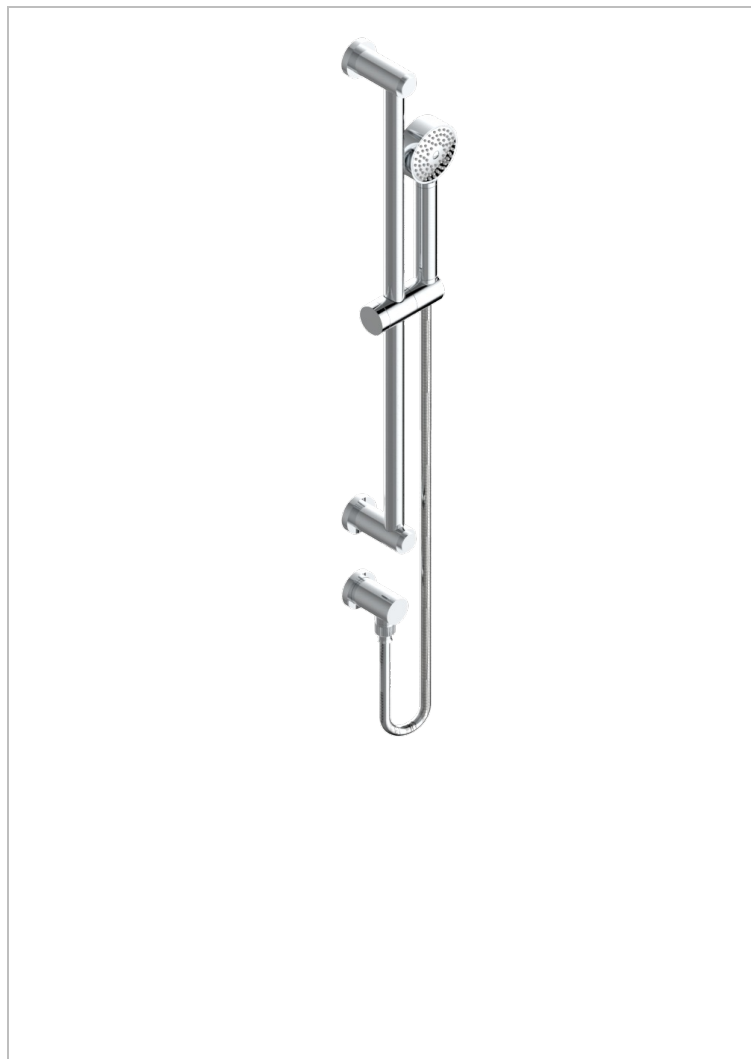

# METAMORPHOSE CERAMIQUE BLANCHE

G6E-58

Barre de douche avec sortie coudée 1/2", flexible 1m50 et douchette

## CARACTÉRISTIQUES

- Flexible métallique double agrafage 1,5 m
- Douchette en laiton avec tapis Easyclean, réducteur de débit et clapet anti-retour
- Barre de douche et curseur en laiton

## FINITIONS DISPONIBLES

Bronze clair - D01  
 Chromé - A02  
 Chromé mat - C02  
 Doré brillant - F01  
 Doré mat - F07  
 Nickel brillant - B01

Nickel mat - C01  
 Noir mat céramique - D30  
 Or pâle - F30  
 Or pâle mat - F31  
 Pvd blush - H62  
 Pvd blush mat - H60

Vieux cuivre rouge mat - H07  
 Vieux nickel - H28