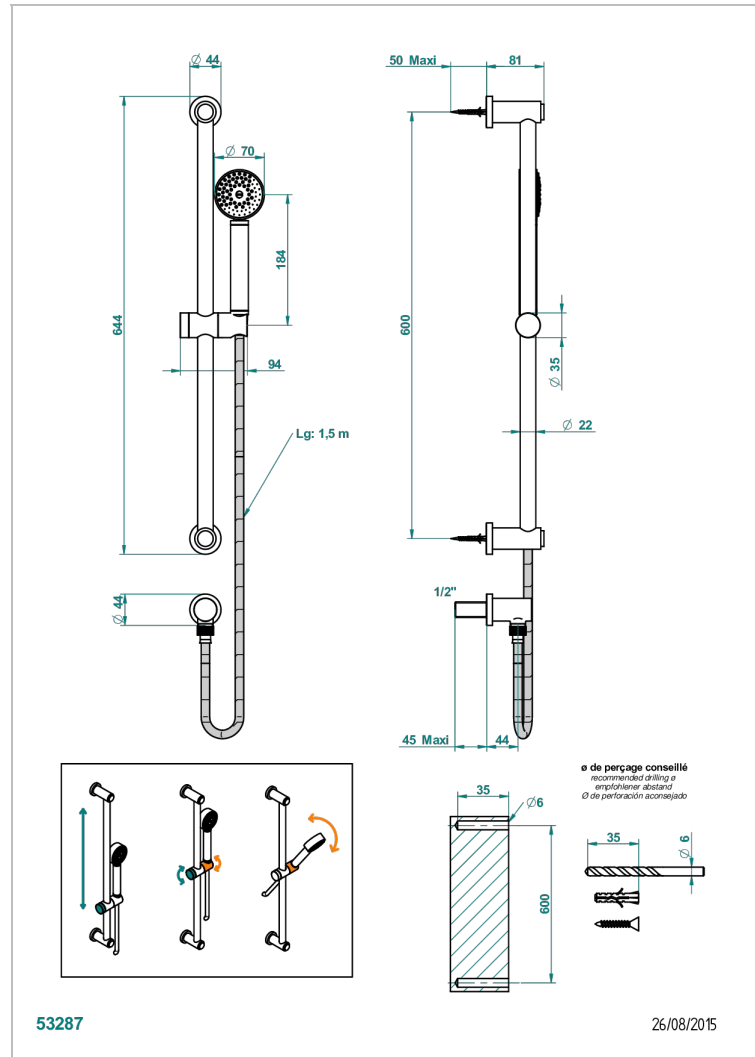

METAMORPHOSE CERAMIQUE BLANCHE

G6E-58

Barre de douche avec sortie coudée 1/2", flexible 1m50 et douchette

CARACTÉRISTIQUES

- Flexible métallique double agrafage 1,5 m
- Douchette en laiton avec tapis Easyclean, réducteur de débit et clapet anti-retour
- Barre de douche et curseur en laiton

SPÉCIFICATIONS TECHNIQUES

- Recommandé : 3 bars (max. 5 bars) - Advised : 43,5 psi (max. 72 psi)
- 9,5 l/min à 3 bars (2.5 gpm at 43.5 psi)

FINITIONS DISPONIBLES

Bronze clair - D01
Chromé - A02
Chromé mat - C02
Doré brillant - F01
Doré mat - F07
Nickel brillant - B01

Nickel mat - C01
Noir mat céramique - D30
Or pâle - F30
Or pâle mat - F31
Pvd blush - H62
Pvd blush mat - H60

Pvd couleur bronze brown - F33
Pvd couleur bronze brown - mat - F34
Pvd couleur doré - H52
Pvd couleur doré mat - H53
Pvd couleur laiton - H49
Pvd couleur laiton mat - H50

Pvd couleur nickel - H55
Pvd couleur nickel mat - H56
Pvd graphite - H64
Pvd graphite mat - H65
Pvd umber - H66
Pvd umber mat - H67

Vieux cuivre rouge mat - H07
Vieux nickel - H28