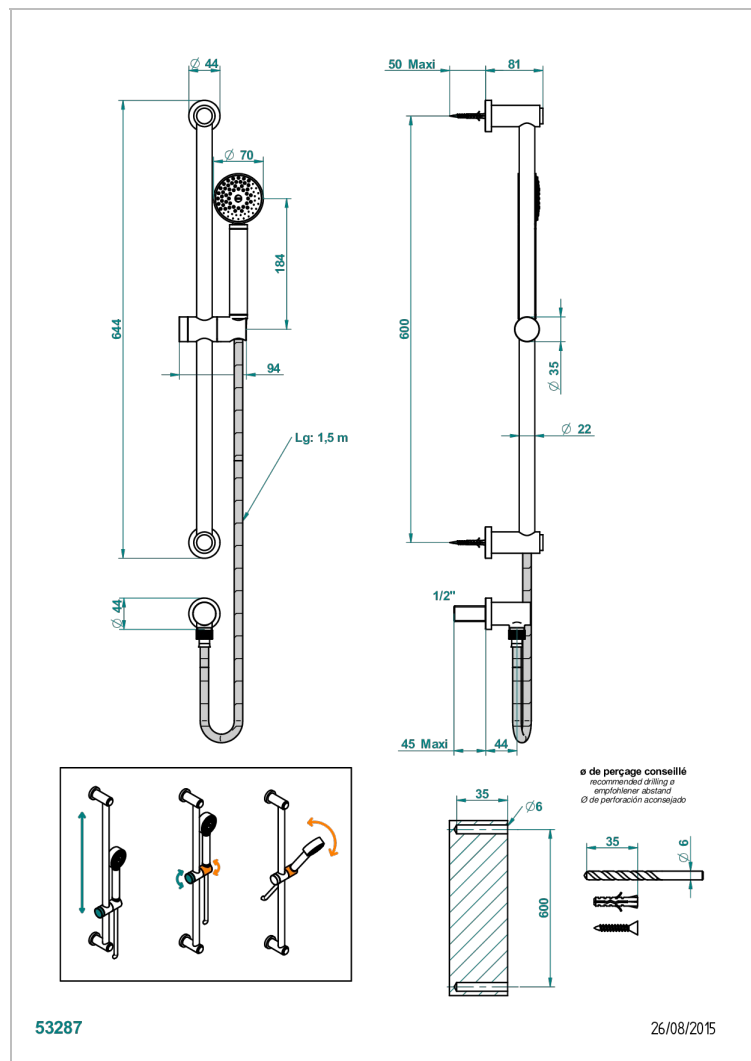

# METAMORPHOSE, CERAMICA BLANCA

G6E-58

Barra mural con toma de agua 1/2", flexo de 1m 50 y teleducha

## CARACTERÍSTICAS

- Métamorphose, cerámica blanca
- Barra mural con toma de agua 1/2", flexo de 1m 50 y teleducha

## ESPECIFICACIONES TÉCNICAS

- Recommandé : 3 bars (max. 5 bars) - Advised : 43,5 psi (max. 72 psi)
- 9,5 l/min à 3 bars (2.5 gpm at 43.5 psi)