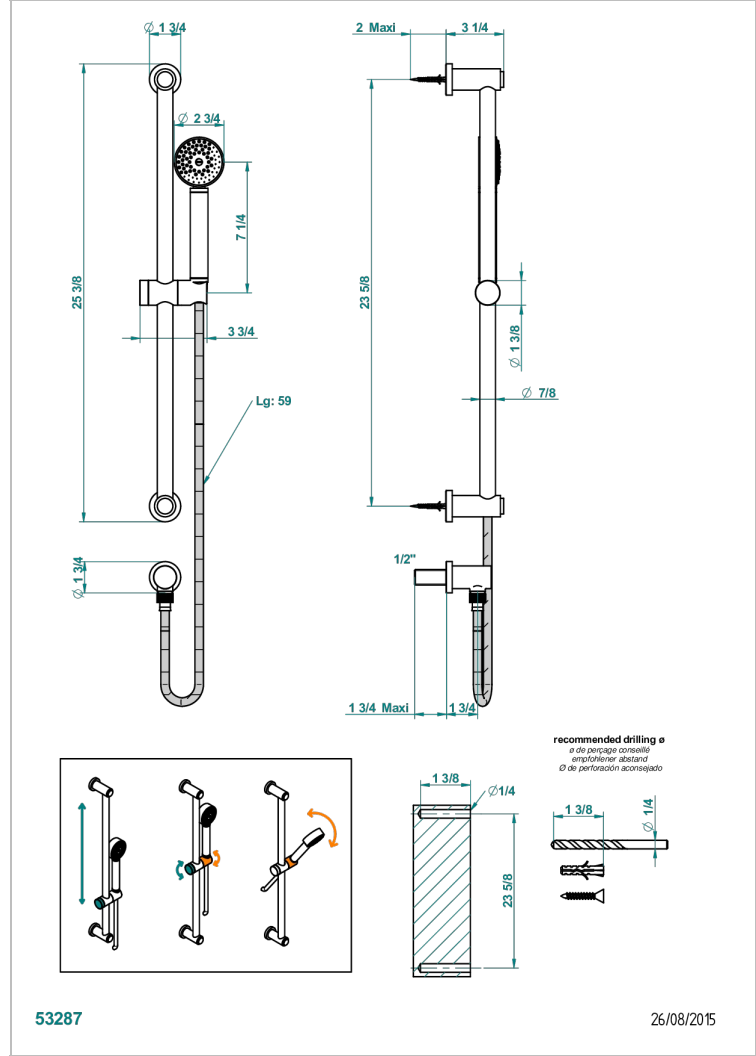

METAMORPHOSE CERAMIQUE BLANCHE

G6E-58

Barre de douche avec sortie coudée 1/2", flexible 1m50 et douchette

CARACTÉRISTIQUES

- Flexible métallique double agrafage 1,5 m
- Douchette en laiton avec tapis Easyclean, réducteur de débit et clapet anti-retour
- Barre de douche et curseur en laiton

SPÉCIFICATIONS TECHNIQUES

- Recommandé : 3 bars (max. 5 bars) - Advised : 43,5 psi (max. 72 psi)
- 9,5 l/min à 3 bars (2.5 gpm at 43.5 psi)

FINITIONS DISPONIBLES

Bronze clair - D01
Chromé - A02
Chromé mat - C02
Doré brillant - F01
Doré mat - F07
Nickel brillant - B01

Nickel mat - C01
Noir mat céramique - D30
Or pâle - F30
Or pâle mat - F31
Pvd blush - H62
Pvd blush mat - H60

Pvd couleur bronze brown - F33
Pvd couleur bronze brown - mat - F34
Pvd couleur doré - H52
Pvd couleur doré mat - H53
Pvd couleur laiton - H49
Pvd couleur laiton mat - H50

Pvd couleur nickel - H55
Pvd couleur nickel mat - H56
Pvd graphite - H64
Pvd graphite mat - H65
Pvd umber - H66
Pvd umber mat - H67

Vieux cuivre rouge mat - H07
Vieux nickel - H28