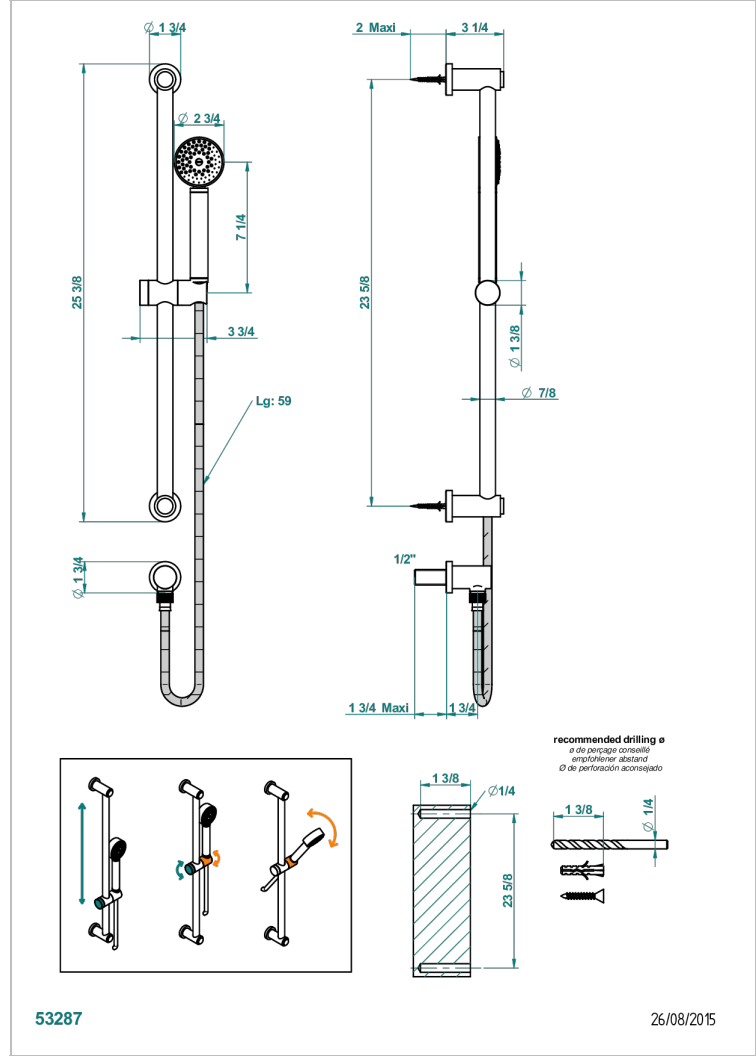

# METAMORPHOSE, CERAMICA BLANCA

G6E-58

Barra mural con toma de agua 1/2", flexo de 1m 50 y teleducha

## CARACTERÍSTICAS

- Métamorphose, cerámica blanca
- Barra mural con toma de agua 1/2", flexo de 1m 50 y teleducha

## ESPECIFICACIONES TÉCNICAS

- Recommandé : 3 bars (max. 5 bars) - Advised : 43,5 psi (max. 72 psi)
- 9,5 l/min à 3 bars (2.5 gpm at 43.5 psi)