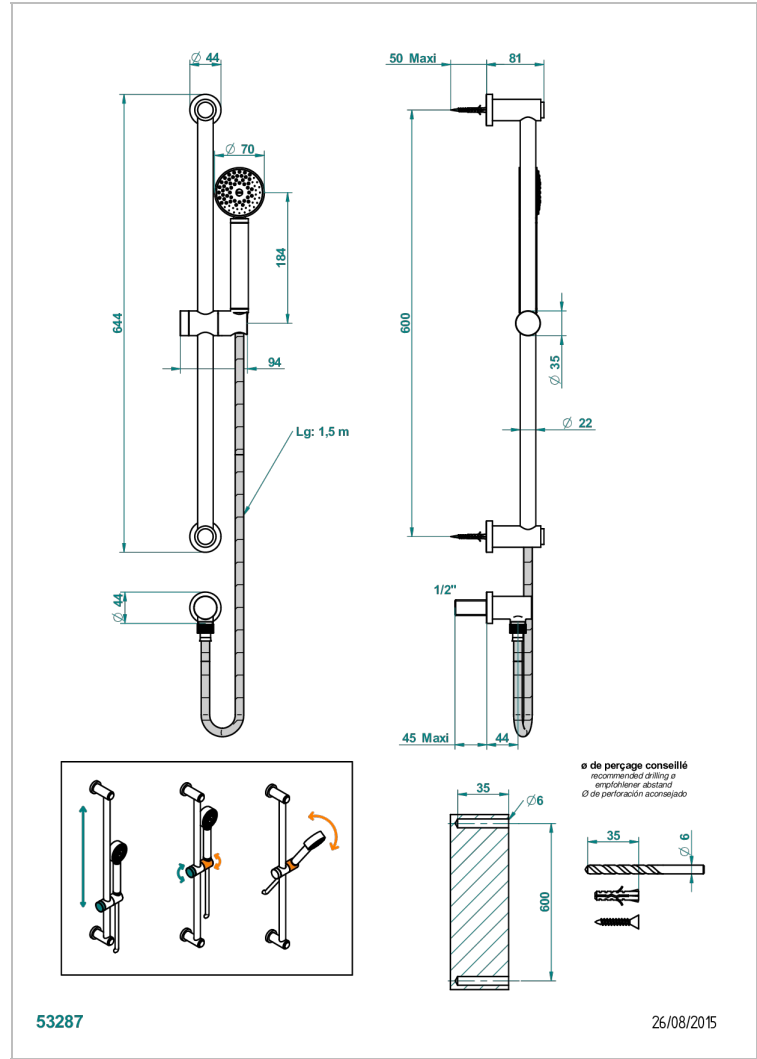

# METAMORPHOSE CERAMIQUE BLANCHE

G6E-58

Barre de douche avec sortie coudée 1/2", flexible 1m50 et douchette

## CARACTÉRISTIQUES

- Flexible métallique double agrafage 1,5 m
- Douchette en laiton avec tapis Easyclean, réducteur de débit et clapet anti-retour
- Barre de douche et curseur en laiton

Vieux cuivre rouge mat - H07  
Vieux nickel - H28