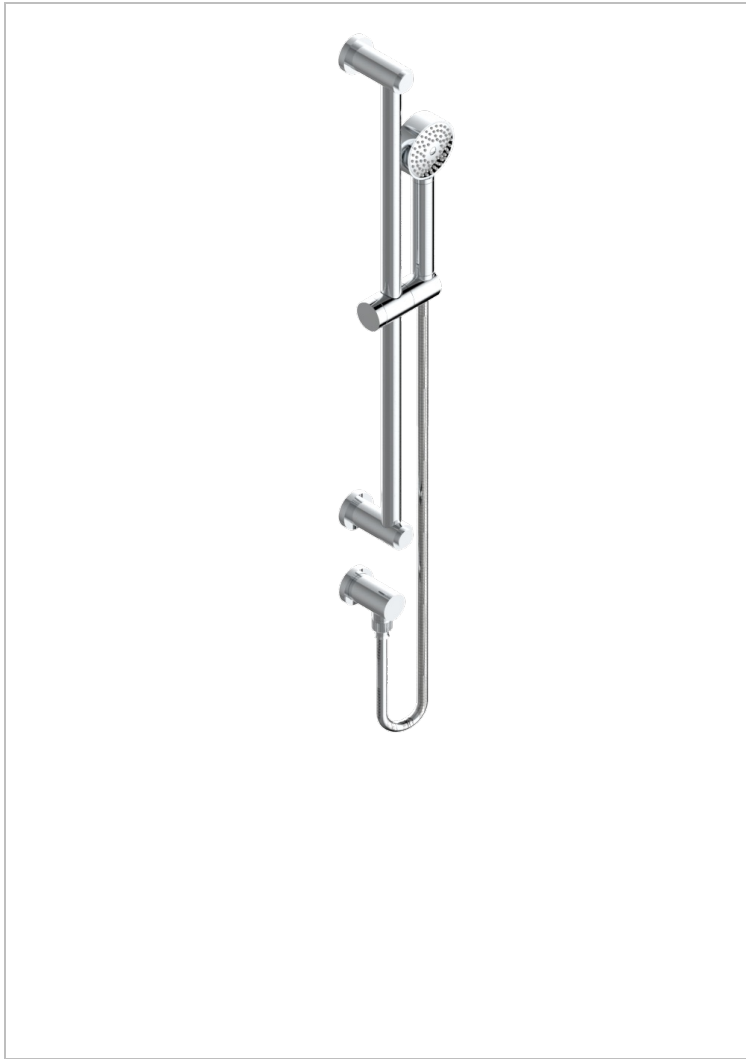

# METAMORPHOSE CERAMIQUE BLANCHE

G6E-58

Barre de douche avec sortie coudée 1/2", flexible 1m50 et douchette

## CARACTÉRISTIQUES

- Flexible métallique double agrafage 1,5 m
- Douchette en laiton avec tapis Easyclean, réducteur de débit et clapet anti-retour
- Barre de douche et curseur en laiton

## FINITIONS DISPONIBLES

Bronze clair - D01  
Chromé - A02  
Chromé mat - C02  
Doré brillant - F01  
Doré mat - F07  
Nickel brillant - B01

Nickel mat - C01  
Noir mat céramique - D30  
Or pâle - F30  
Or pâle mat - F31  
Pvd blush - H62  
Pvd blush mat - H60

Vieux cuivre rouge mat - H07  
Vieux nickel - H28