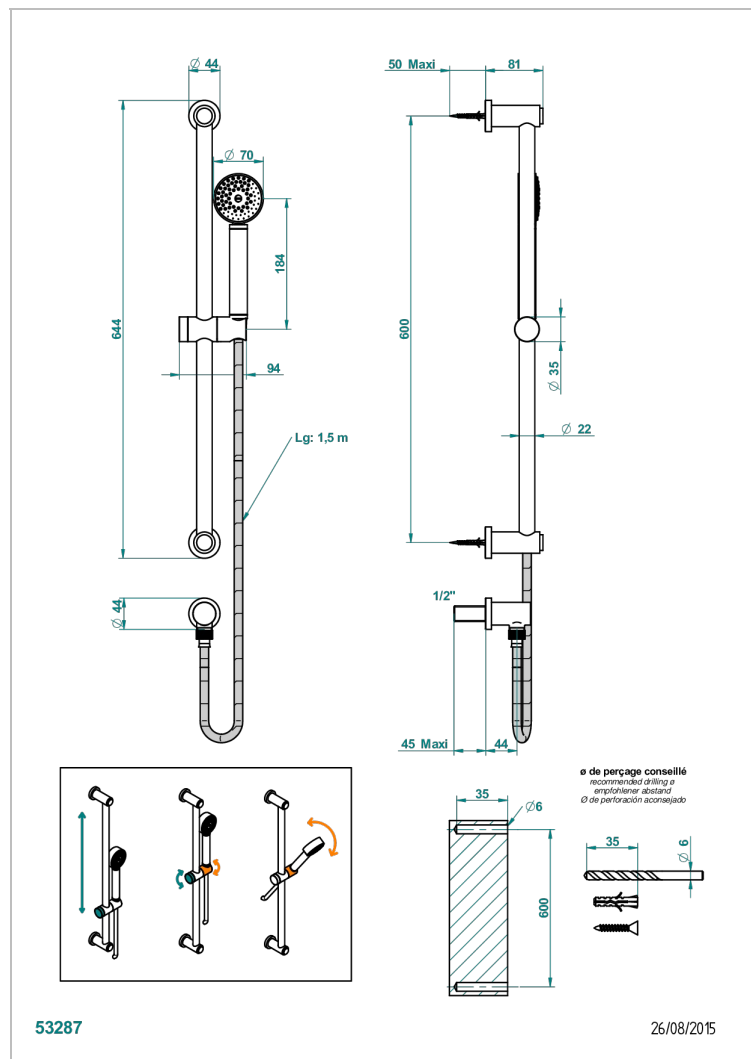

METAMORPHOSE, CERAMICA BLANCA

G6E-58

Barra mural con toma de agua 1/2", flexo de 1m 50 y teleducha

CARACTERÍSTICAS

- Métamorphose, cerámica blanca
- Barra mural con toma de agua 1/2", flexo de 1m 50 y teleducha

ESPECIFICACIONES TÉCNICAS

- Recommandé : 3 bars (max. 5 bars) - Advised : 43,5 psi (max. 72 psi)
- 9,5 l/min à 3 bars (2.5 gpm at 43.5 psi)

ACABADOS DISPONIBLES

Bronce claro - D01
Cerámica negra mate - D30
Cobre viejo mate - H07
Cromo - A02
Cromo mate - C02
Dorado - F01