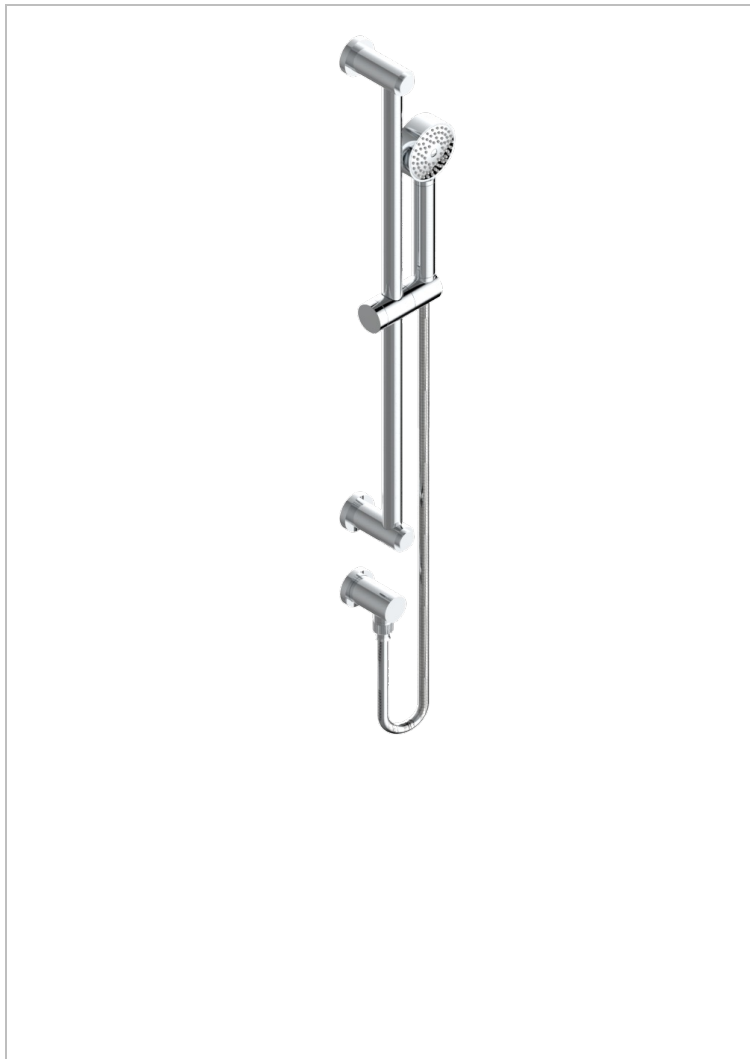

# METAMORPHOSE WHITE CERAMIC

G6E-58

60厘米淋浴杆, 1/2"弯管, 1.5米软管和花洒

## 特色

- Métamorphose White Ceramic
- 60厘米淋浴杆, 1/2"弯管, 1.5米软管和花洒

## 可选饰面

Black ceram - D30  
Blush PVD - H62  
Graphite PVD - H64  
Matt Umber PVD - H67  
Matt blush PVD - H60  
Matt graphite PVD - H65

PVD哑光棕铜 - F34  
PVD哑光金 - H53  
PVD哑光铜 - H50  
PVD哑光镍 - H56  
PVD抛光铜 - H49  
PVD棕铜 - F33