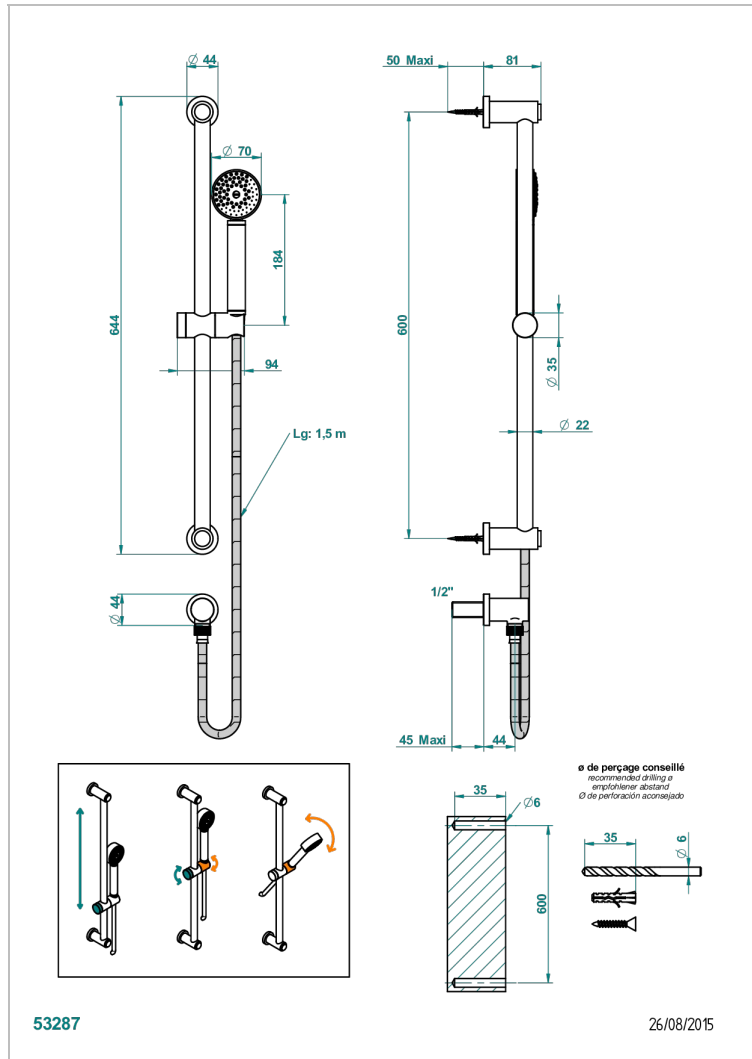

# METAMORPHOSE WHITE CERAMIC

G6E-58

60厘米淋浴杆, 1/2"弯管, 1.5米软管和花洒

## 特色

- Métamorphose White Ceramic
- 60厘米淋浴杆, 1/2"弯管, 1.5米软管和花洒

## 技术特征

- Recommandé : 3 bars (max. 5 bars) - Advised : 43,5 psi (max. 72 psi)
- 9,5 l/min à 3 bars (2.5 gpm at 43.5 psi)