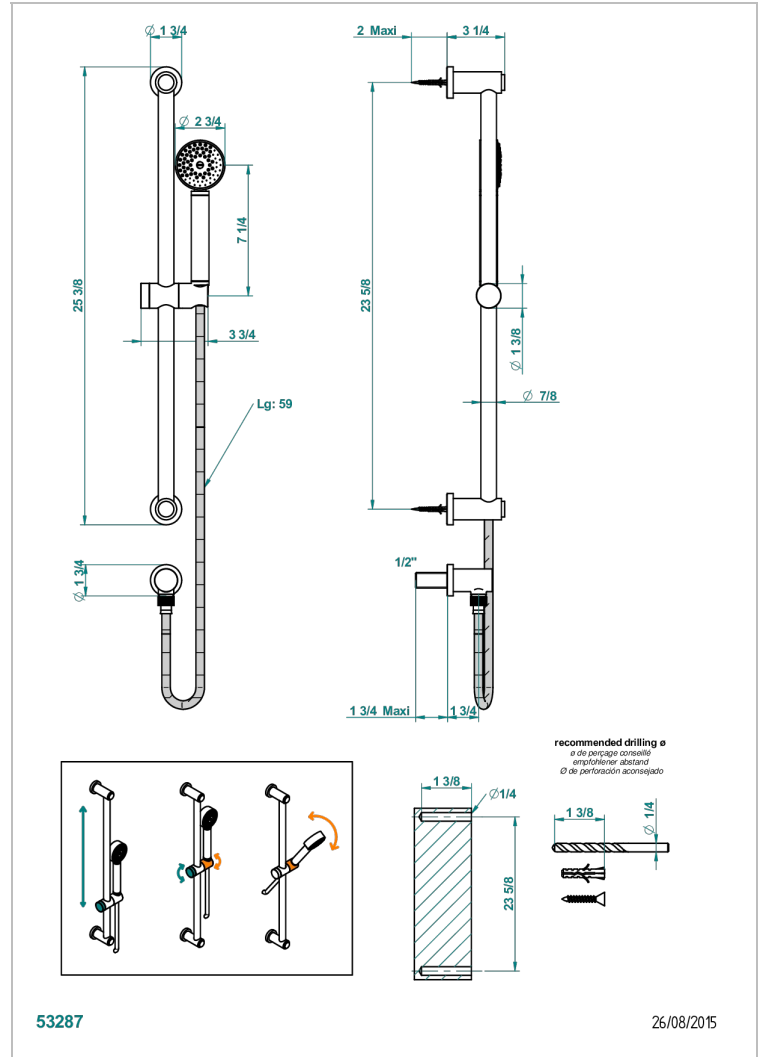

# METAMORPHOSE CERAMIQUE BLANCHE

G6E-58

Barre de douche avec sortie coudée 1/2", flexible 1m50 et douchette

## CARACTÉRISTIQUES

- Flexible métallique double agrafage 1,5 m
- Douchette en laiton avec tapis Easyclean, réducteur de débit et clapet anti-retour
- Barre de douche et curseur en laiton

## SPÉCIFICATIONS TECHNIQUES

- Recommandé : 3 bars (max. 5 bars) - Advised : 43,5 psi (max. 72 psi)
- 9,5 l/min à 3 bars (2.5 gpm at 43.5 psi)

Vieux cuivre rouge mat - H07  
Vieux nickel - H28