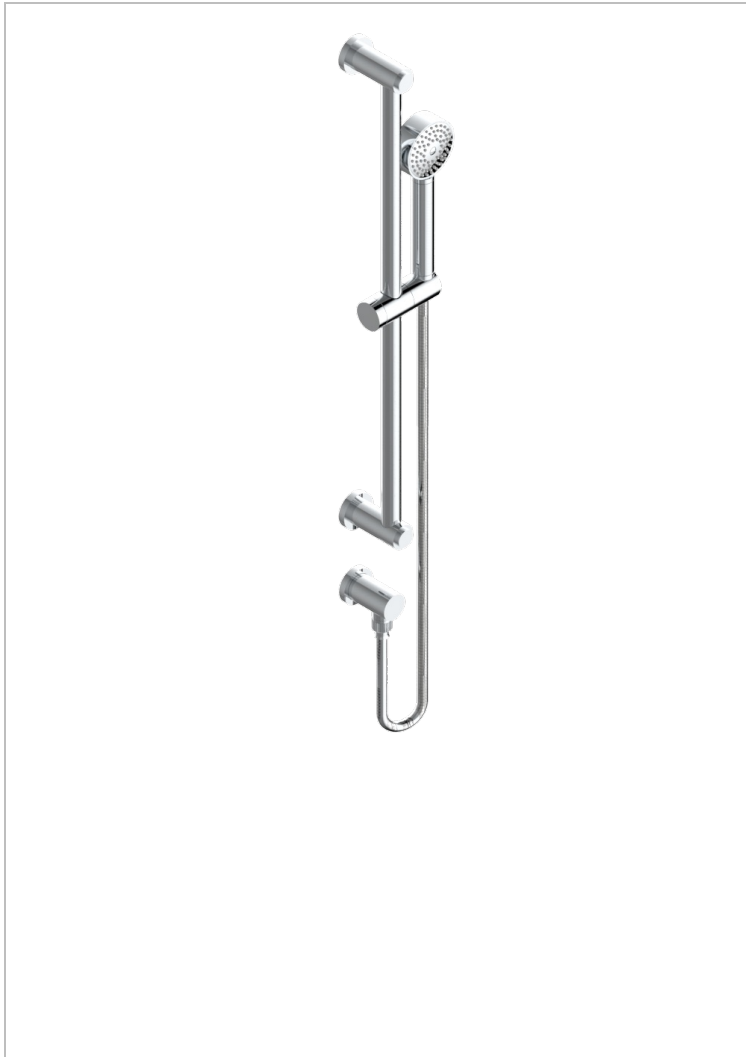

# METAMORPHOSE CERAMIQUE BLANCHE

G6E-58

Barre de douche avec sortie coudée 1/2", flexible 1m50 et douchette

## CARACTÉRISTIQUES

- Flexible métallique double agrafage 1,5 m
- Douchette en laiton avec tapis Easyclean, réducteur de débit et clapet anti-retour
- Barre de douche et curseur en laiton

## FINITIONS DISPONIBLES

Bronze clair - D01  
Chromé - A02  
Chromé mat - C02  
Doré brillant - F01  
Doré mat - F07  
Nickel brillant - B01

Nickel mat - C01  
Noir mat céramique - D30  
Or pâle - F30  
Or pâle mat - F31  
Pvd blush - H62  
Pvd blush mat - H60

Vieux cuivre rouge mat - H07  
Vieux nickel - H28