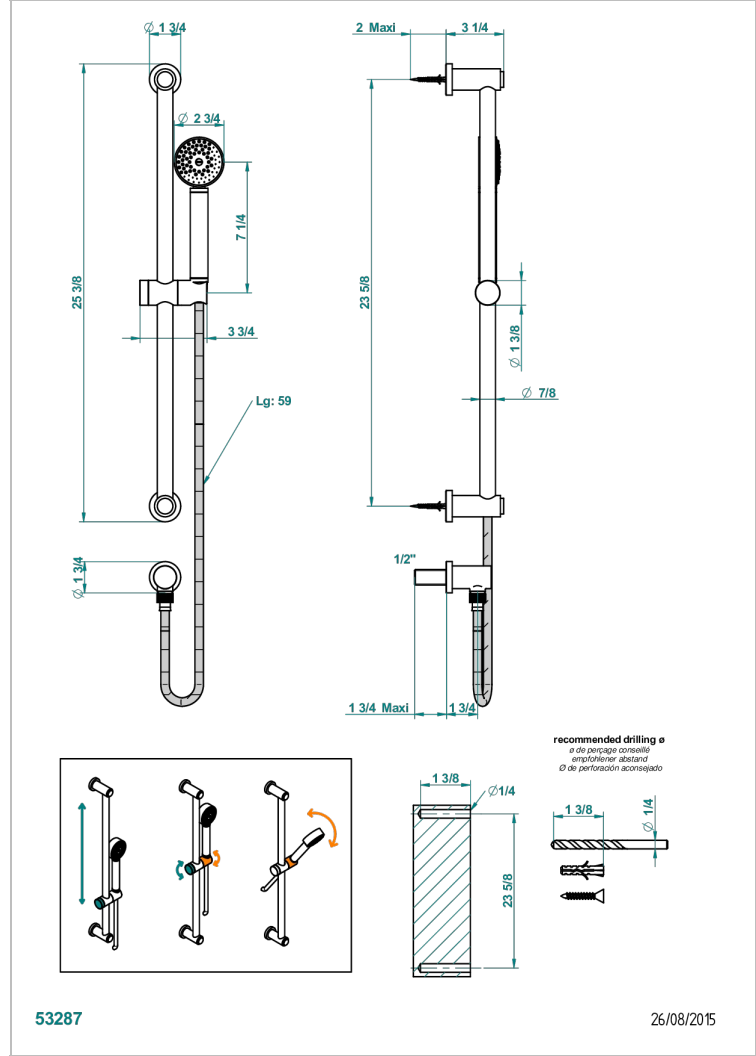

METAMORPHOSE, CERAMICA BLANCA

G6E-58

Barra mural con toma de agua 1/2", flexo de 1m 50 y teleducha

CARACTERÍSTICAS

- Métamorphose, cerámica blanca
- Barra mural con toma de agua 1/2", flexo de 1m 50 y teleducha

ESPECIFICACIONES TÉCNICAS

- Recommandé : 3 bars (max. 5 bars) - Advised : 43,5 psi (max. 72 psi)
- 9,5 l/min à 3 bars (2.5 gpm at 43.5 psi)

ACABADOS DISPONIBLES

Bronce claro - D01
Cerámica negra mate - D30
Cobre viejo mate - H07
Cromo - A02
Cromo mate - C02
Dorado - F01