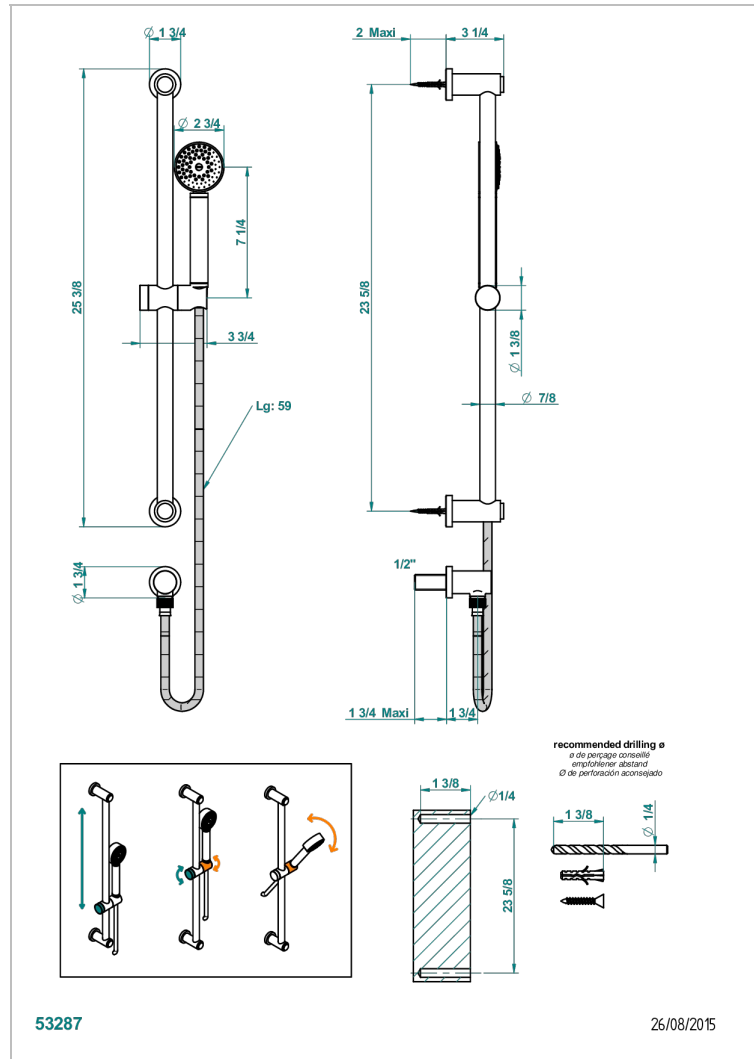

# METAMORPHOSE WHITE CERAMIC

G6E-58

60厘米淋浴杆, 1/2"弯管, 1.5米软管和花洒

## 特色

- Métamorphose White Ceramic
- 60厘米淋浴杆, 1/2"弯管, 1.5米软管和花洒

## 技术特征

- Recommandé : 3 bars (max. 5 bars) - Advised : 43,5 psi (max. 72 psi)
- 9,5 l/min à 3 bars (2.5 gpm at 43.5 psi)