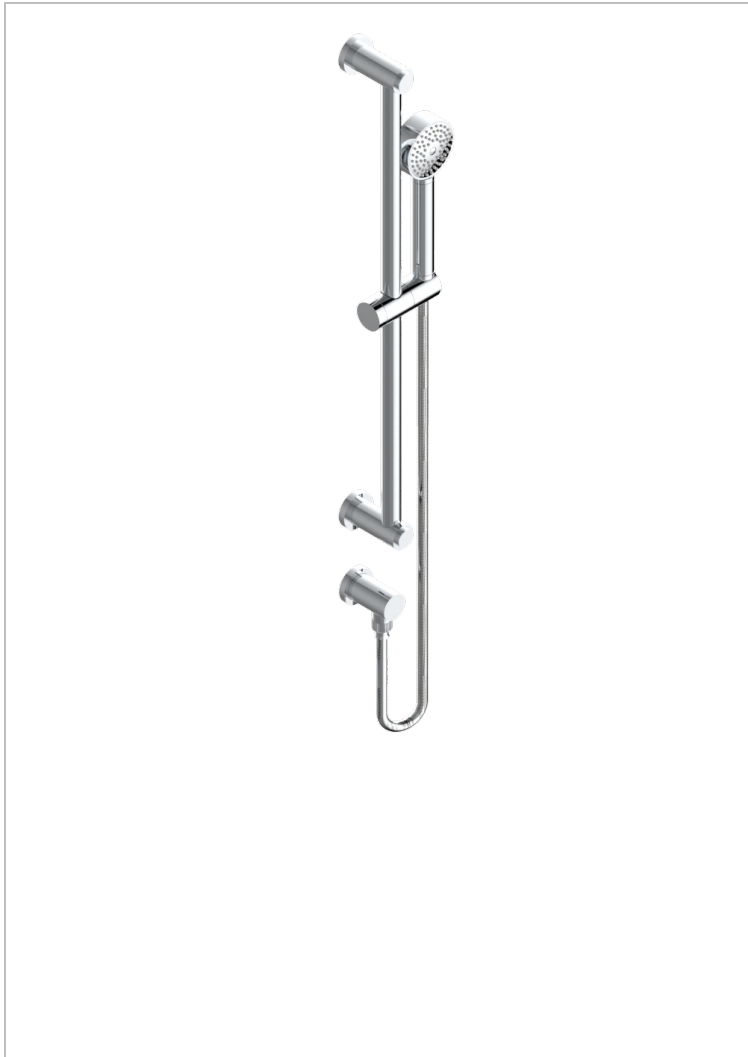

# METAMORPHOSE WHITE CERAMIC

G6E-58

60厘米淋浴杆, 1/2"弯管, 1.5米软管和花洒

## 特色

- Métamorphose White Ceramic
- 60厘米淋浴杆, 1/2"弯管, 1.5米软管和花洒

## 可选饰面

Black ceram - D30  
Blush PVD - H62  
Graphite PVD - H64  
Matt Umber PVD - H67  
Matt blush PVD - H60  
Matt graphite PVD - H65

PVD哑光棕铜 - F34  
PVD哑光金 - H53  
PVD哑光铜 - H50  
PVD哑光镍 - H56  
PVD抛光铜 - H49  
PVD棕铜 - F33