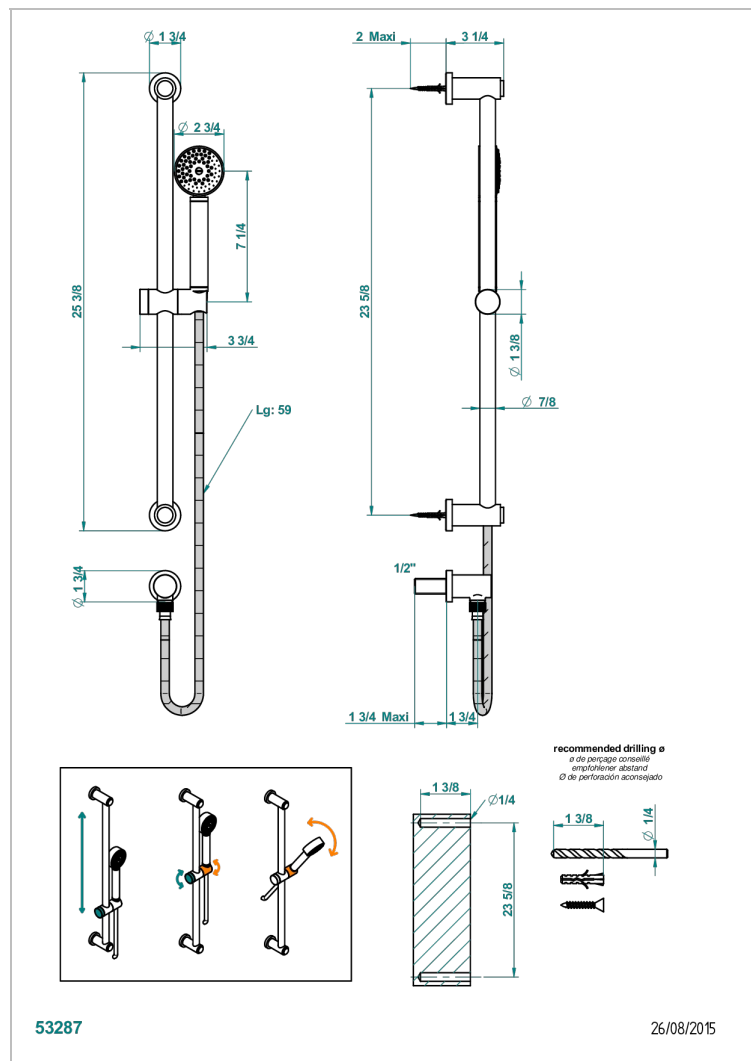

METAMORPHOSE CERAMIQUE NOIRE

G6D-58

Barre de douche avec sortie coudée 1/2", flexible 1m50 et douchette

CARACTÉRISTIQUES

- Flexible métallique double agrafage 1,5 m
- Douchette en laiton avec tapis Easyclean, réducteur de débit et clapet anti-retour
- Barre de douche et curseur en laiton

SPÉCIFICATIONS TECHNIQUES

- Recommandé : 3 bars (max. 5 bars) - Advised : 43,5 psi (max. 72 psi)
- 9,5 l/min à 3 bars (2.5 gpm at 43.5 psi)

FINITIONS DISPONIBLES

Bronze clair - D01
Chromé - A02
Chromé mat - C02
Doré brillant - F01
Doré mat - F07
Nickel brillant - B01

Nickel mat - C01
Noir mat céramique - D30
Or pâle - F30
Or pâle mat - F31
Pvd blush - H62
Pvd blush mat - H60

Pvd couleur bronze brown - F33
Pvd couleur bronze brown - mat - F34
Pvd couleur doré - H52
Pvd couleur doré mat - H53
Pvd couleur laiton - H49
Pvd couleur laiton mat - H50

Pvd couleur nickel - H55
Pvd couleur nickel mat - H56
Pvd graphite - H64
Pvd graphite mat - H65
Pvd umber - H66
Pvd umber mat - H67

Vieux cuivre rouge mat - H07
Vieux nickel - H28