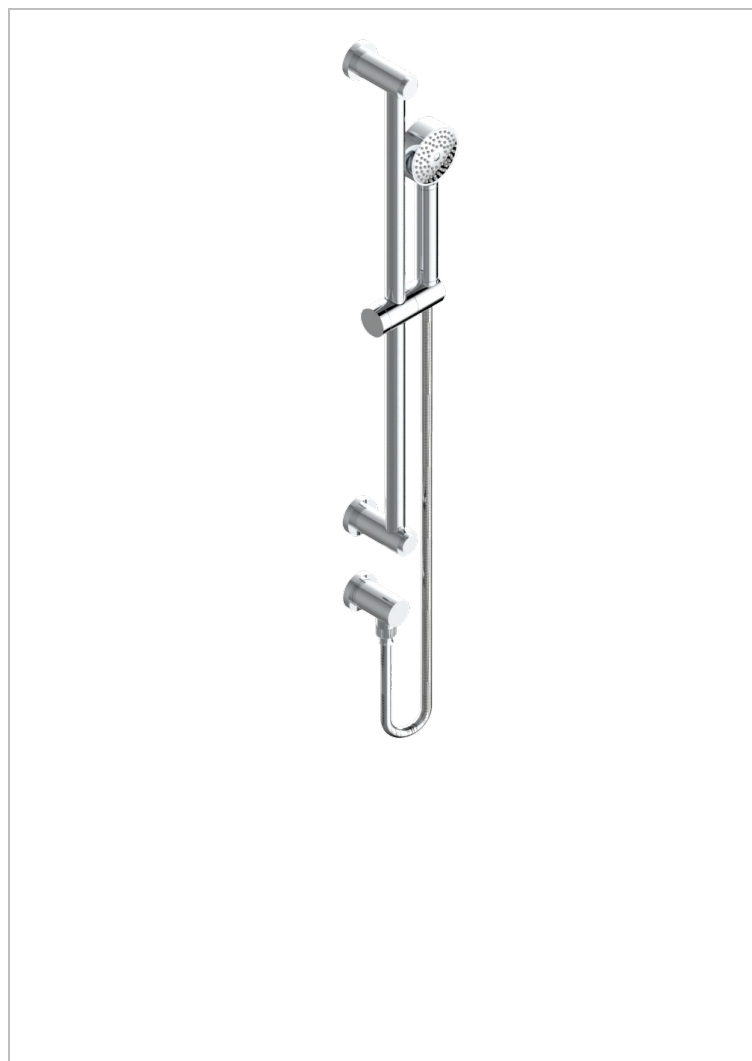

METAMORPHOSE CERAMIQUE NOIRE

G6D-58

Barre de douche avec sortie coudée 1/2", flexible 1m50 et douchette

CARACTÉRISTIQUES

- Flexible métallique double agrafage 1,5 m
- Douchette en laiton avec tapis Easyclean, réducteur de débit et clapet anti-retour
- Barre de douche et curseur en laiton

SPÉCIFICATIONS TECHNIQUES

- Recommandé : 3 bars (max. 5 bars) - Advised : 43,5 psi (max. 72 psi)
- 9,5 l/min à 3 bars (2.5 gpm at 43.5 psi)

FINITIONS DISPONIBLES

Bronze clair - D01
Chromé - A02
Chromé mat - C02
Doré brillant - F01
Doré mat - F07
Nickel brillant - B01

Nickel mat - C01
Noir mat céramique - D30
Or pâle - F30
Or pâle mat - F31
Pvd blush - H62
Pvd blush mat - H60

Pvd couleur bronze brown - F33
Pvd couleur bronze brown - mat - F34
Pvd couleur doré - H52
Pvd couleur doré mat - H53
Pvd couleur laiton - H49
Pvd couleur laiton mat - H50

Pvd couleur nickel - H55
Pvd couleur nickel mat - H56
Pvd graphite - H64
Pvd graphite mat - H65
Pvd umber - H66
Pvd umber mat - H67

Vieux cuivre rouge mat - H07
Vieux nickel - H28