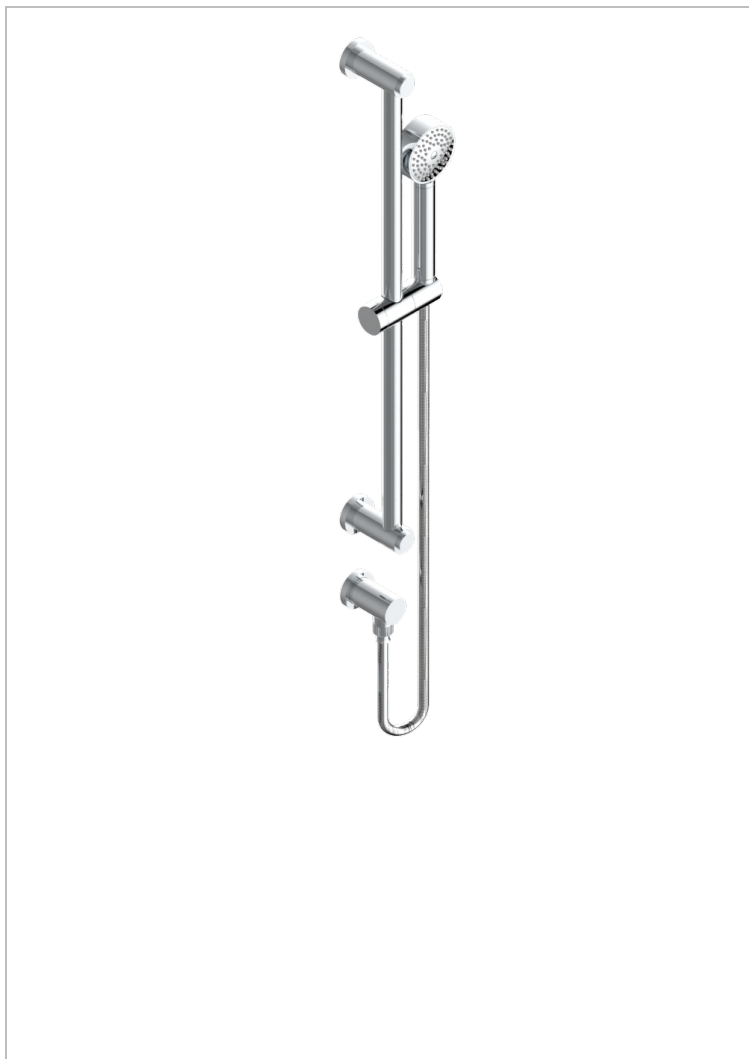

METAMORPHOSE CERAMIQUE NOIRE

G6D-58

Barre de douche avec sortie coudée 1/2", flexible 1m50 et douchette

CARACTÉRISTIQUES

- Flexible métallique double agrafage 1,5 m
- Douchette en laiton avec tapis Easyclean, réducteur de débit et clapet anti-retour
- Barre de douche et curseur en laiton

SPÉCIFICATIONS TECHNIQUES

- Recommandé : 3 bars (max. 5 bars) - Advised : 43,5 psi (max. 72 psi)
- 9,5 l/min à 3 bars (2.5 gpm at 43.5 psi)

FINITIONS DISPONIBLES

Bronze clair - D01
Chromé - A02
Chromé mat - C02
Doré brillant - F01
Doré mat - F07
Nickel brillant - B01

Nickel mat - C01
Noir mat céramique - D30
Or pâle - F30
Or pâle mat - F31
Pvd blush - H62
Pvd blush mat - H60

Pvd couleur bronze brown - F33
Pvd couleur bronze brown - mat - F34
Pvd couleur doré - H52
Pvd couleur doré mat - H53
Pvd couleur laiton - H49
Pvd couleur laiton mat - H50

Pvd couleur nickel - H55
Pvd couleur nickel mat - H56
Pvd graphite - H64
Pvd graphite mat - H65
Pvd umber - H66
Pvd umber mat - H67

Vieux cuivre rouge mat - H07
Vieux nickel - H28