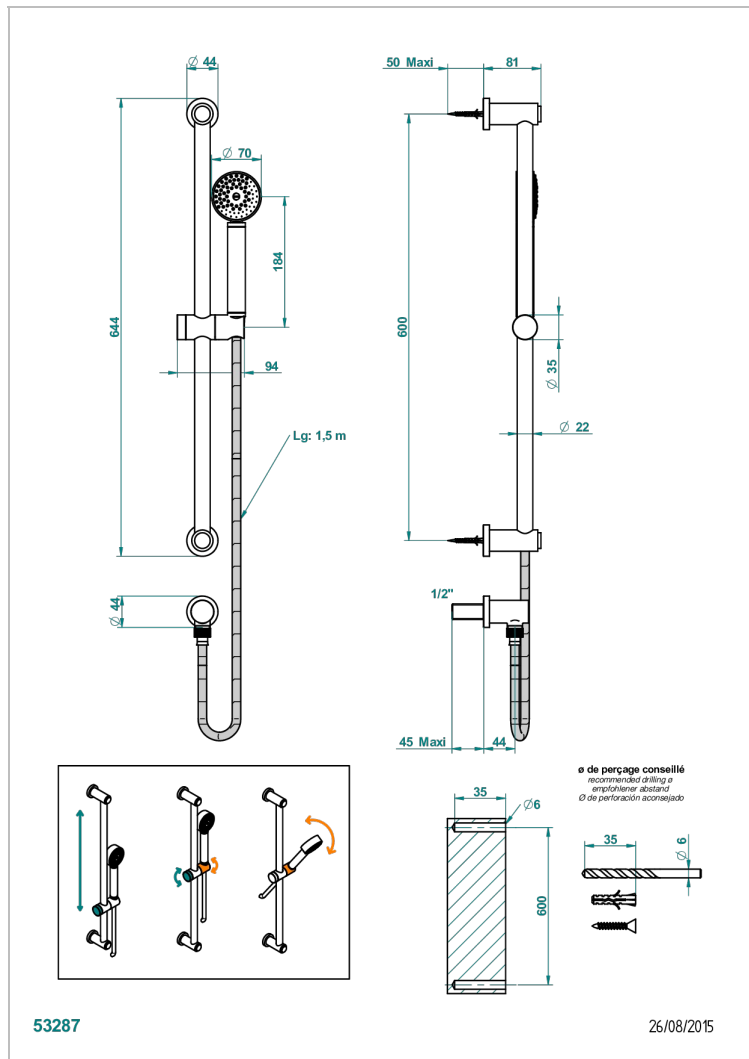

METAMORPHOSE CERAMIQUE NOIRE

G6D-58

Barre de douche avec sortie coudée 1/2", flexible 1m50 et douchette

CARACTÉRISTIQUES

- Flexible métallique double agrafage 1,5 m
- Douchette en laiton avec tapis Easyclean, réducteur de débit et clapet anti-retour
- Barre de douche et curseur en laiton

SPÉCIFICATIONS TECHNIQUES

- Recommandé : 3 bars (max. 5 bars) - Advised : 43,5 psi (max. 72 psi)
- 9,5 l/min à 3 bars (2.5 gpm at 43.5 psi)

FINITIONS DISPONIBLES

Bronze clair - D01
Chromé - A02
Chromé mat - C02
Doré brillant - F01
Doré mat - F07
Nickel brillant - B01

Nickel mat - C01
Noir mat céramique - D30
Or pâle - F30
Or pâle mat - F31
Pvd blush - H62
Pvd blush mat - H60

Pvd couleur bronze brown - F33
Pvd couleur bronze brown - mat - F34
Pvd couleur doré - H52
Pvd couleur doré mat - H53
Pvd couleur laiton - H49
Pvd couleur laiton mat - H50

Pvd couleur nickel - H55
Pvd couleur nickel mat - H56
Pvd graphite - H64
Pvd graphite mat - H65
Pvd umber - H66
Pvd umber mat - H67

Vieux cuivre rouge mat - H07
Vieux nickel - H28