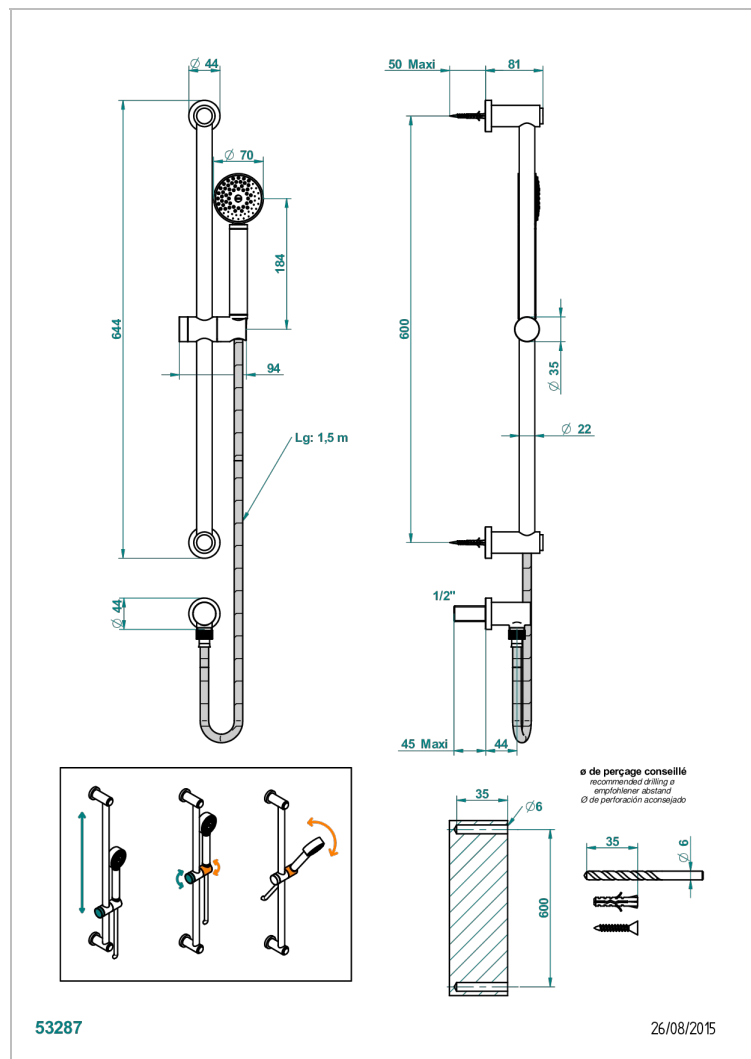

METAMORPHOSE, CERAMICA NEGRA

G6D-58

Barra mural con toma de agua 1/2", flexo de 1m 50 y teleducha

CARACTERÍSTICAS

- Métamorphose, cerámica negra
- Barra mural con toma de agua 1/2", flexo de 1m 50 y teleducha

ESPECIFICACIONES TÉCNICAS

- Recommandé : 3 bars (max. 5 bars) - Advised : 43,5 psi (max. 72 psi)
- 9,5 l/min à 3 bars (2.5 gpm at 43.5 psi)

ACABADOS DISPONIBLES

Bronce claro - D01
Cerámica negra mate - D30
Cobre viejo mate - H07
Cromo - A02
Cromo mate - C02
Dorado - F01