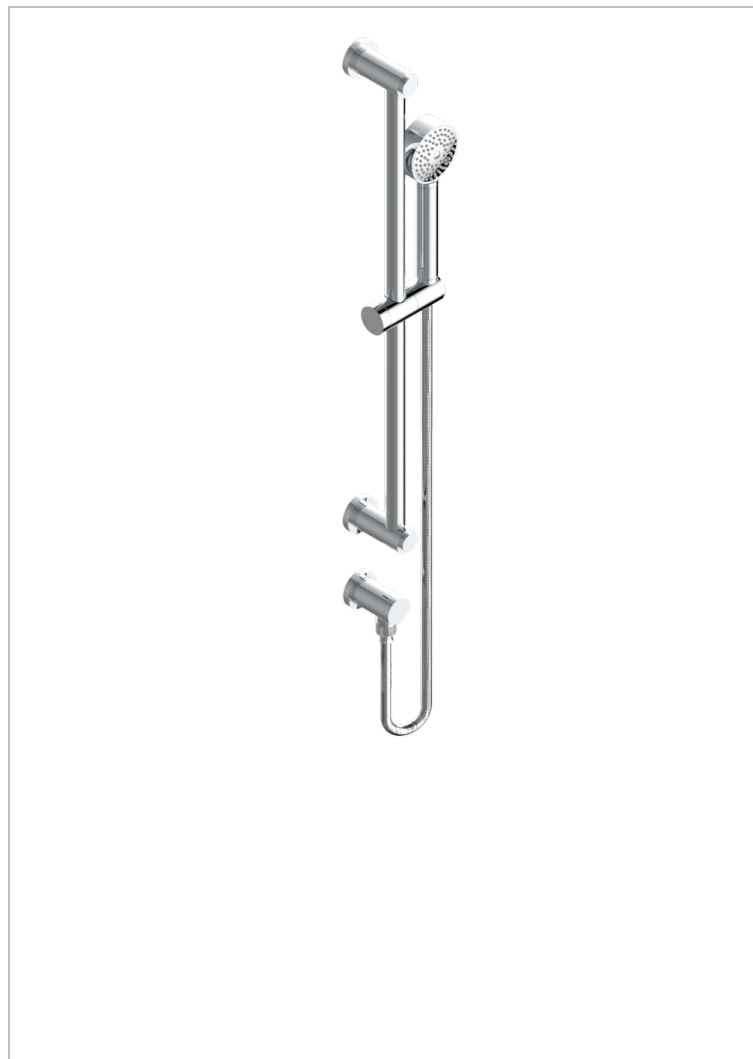

# METAMORPHOSE CERAMIQUE NOIRE

G6D-58

Barre de douche avec sortie coudée 1/2", flexible 1m50 et douchette

## CARACTÉRISTIQUES

- Flexible métallique double agrafage 1,5 m
- Douchette en laiton avec tapis Easyclean, réducteur de débit et clapet anti-retour
- Barre de douche et curseur en laiton

## FINITIONS DISPONIBLES

Bronze clair - D01  
Chromé - A02  
Chromé mat - C02  
Doré brillant - F01  
Doré mat - F07  
Nickel brillant - B01

Nickel mat - C01  
Noir mat céramique - D30  
Or pâle - F30  
Or pâle mat - F31  
Pvd blush - H62  
Pvd blush mat - H60

Vieux cuivre rouge mat - H07  
Vieux nickel - H28