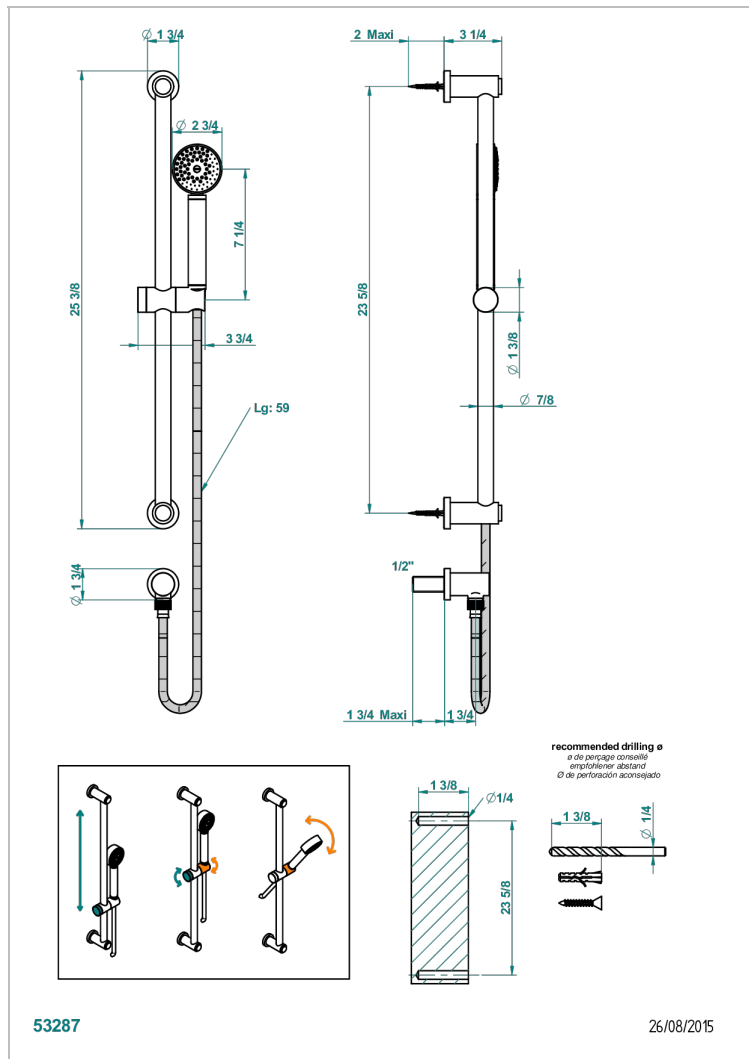

# METAMORPHOSE CERAMIQUE NOIRE

G6D-58

Barre de douche avec sortie coudée 1/2", flexible 1m50 et douchette

## CARACTÉRISTIQUES

- Flexible métallique double agrafage 1,5 m
- Douchette en laiton avec tapis Easyclean, réducteur de débit et clapet anti-retour
- Barre de douche et curseur en laiton

## SPÉCIFICATIONS TECHNIQUES

- Recommandé : 3 bars (max. 5 bars) - Advised : 43,5 psi (max. 72 psi)
- 9,5 l/min à 3 bars (2.5 gpm at 43.5 psi)

Vieux cuivre rouge mat - H07  
Vieux nickel - H28