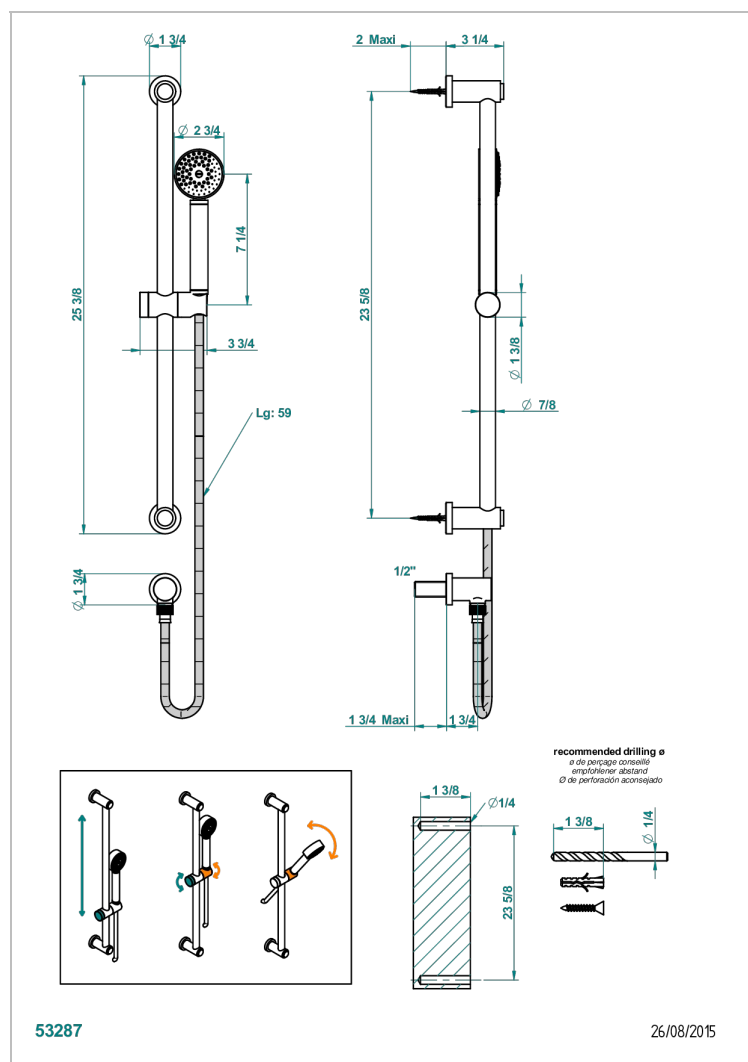

METAMORPHOSE, CERAMICA NEGRA

G6D-58

Barra mural con toma de agua 1/2", flexo de 1m 50 y teleducha

CARACTERÍSTICAS

- Métamorphose, cerámica negra
- Barra mural con toma de agua 1/2", flexo de 1m 50 y teleducha

ESPECIFICACIONES TÉCNICAS

- Recommandé : 3 bars (max. 5 bars) - Advised : 43,5 psi (max. 72 psi)
- 9,5 l/min à 3 bars (2.5 gpm at 43.5 psi)

ACABADOS DISPONIBLES

Bronce claro - D01
Cerámica negra mate - D30
Cobre viejo mate - H07
Cromo - A02
Cromo mate - C02
Dorado - F01