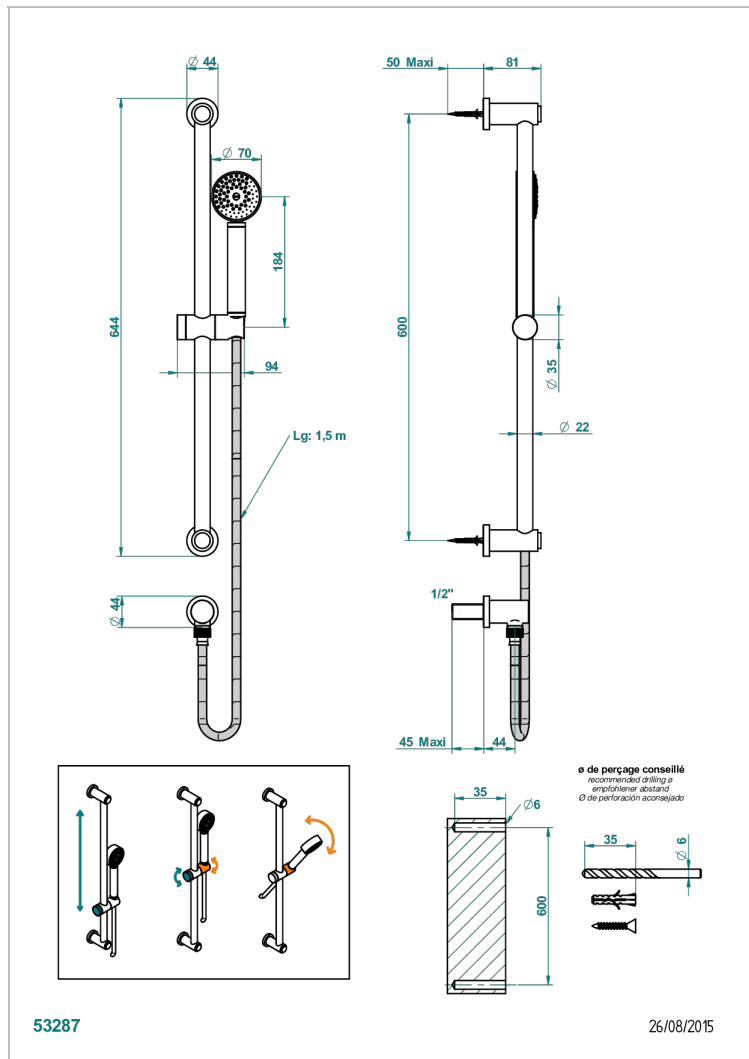

МЕТАМОРФОЗЕ С ЧЕРНОЙ КЕРАМИКОЙ

G6D-58

Душ ручной стильный встраиваемый в стену, 60 см штанга, шланг, крючок и патрубков для душа

ХАРАКТЕРИСТИКИ

- Metamorphose с чёрной керамикой
- Душ ручной стильный встраиваемый в стену, 60 см штанга, шланг, крючок и патрубков для душа

ТЕХНИЧЕСКИЕ ХАРАКТЕРИСТИКИ

- Recommandé : 3 bars (max. 5 bars) - Advised : 43,5 psi (max. 72 psi)
- 9,5 l/min à 3 bars (2.5 gpm at 43.5 psi)

ДОСТУПНЫЕ ВАРИАНТЫ ПОКРЫТИЙ

Black ceram - D30
Blush PVD - H62
Graphite PVD - H64
Matt Umber PVD - H67
Matt blush PVD - H60
Matt graphite PVD - H65

Umber PVD - H66
Бронза - D01
Золото - F01
Матовая красная старинная медь - H07
Матовое золото - F07
Матовое светлое золото - F31

Матовый никель - C01
Матовый хром - C02
Никель - B01
Покрытие PVD бронза - F33
Покрытие PVD золотистый цвет - H52
Покрытие PVD латунь - H49

Покрытие PVD матовая бронза - F34
Покрытие PVD матовая латунь - H50
Покрытие PVD матовый золотистый - H53
Покрытие PVD матовый никель - H56
Покрытие PVD никель - H55
Светлое золото - F30

Состаренный никель - H28
Хром - A02