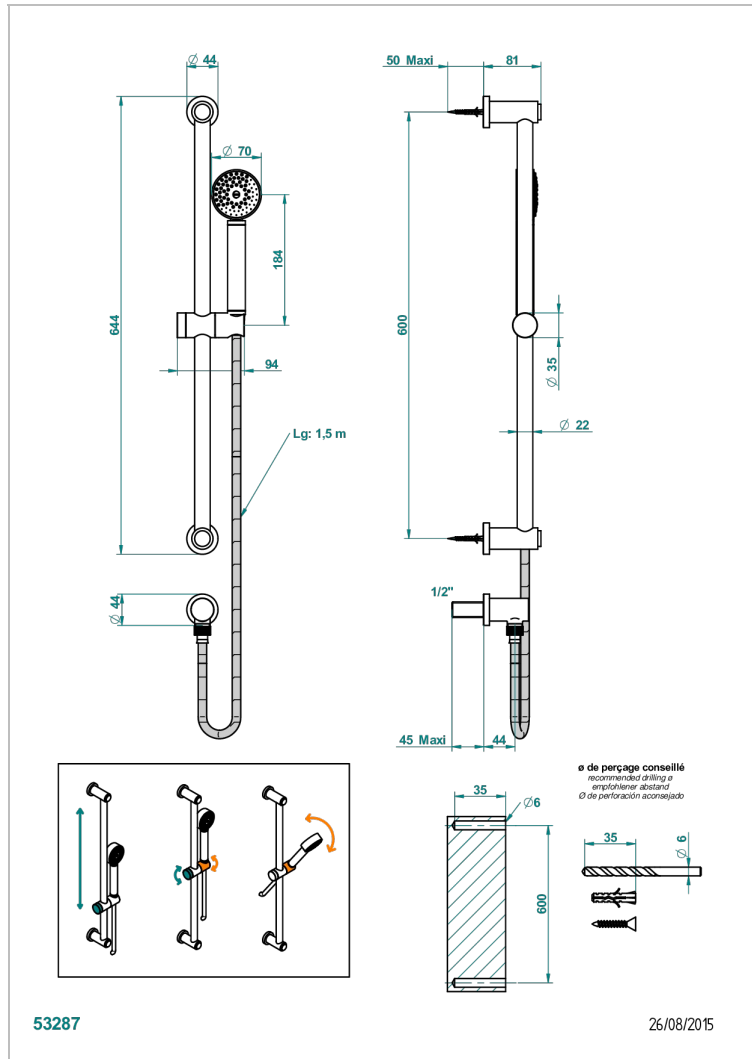

METAMORPHOSE BLACK CERAMIC

G6D-58

60厘米淋浴杆, 1/2"弯管, 1.5米软管和花洒

特色

- Métamorphose Black Ceramic
- 60厘米淋浴杆, 1/2"弯管, 1.5米软管和花洒

技术特征

- Recommandé : 3 bars (max. 5 bars) - Advised : 43,5 psi (max. 72 psi)
- 9,5 l/min à 3 bars (2.5 gpm at 43.5 psi)

可选饰面

Black ceram - D30
Blush PVD - H62
Graphite PVD - H64
Matt Umber PVD - H67
Matt blush PVD - H60
Matt graphite PVD - H65

PVD哑光棕铜 - F34
PVD哑光金 - H53
PVD哑光铜 - H50
PVD哑光镍 - H56
PVD抛光铜 - H49
PVD棕铜 - F33

PVD金色 - H52
PVD镍 - H55
Umber PVD - H66
哑光复古铜 - H07
哑光浅金 - F31
哑光金 - F07

哑光铬 - C02
哑光镍 - C01
复古镍 - H28
抛光金 (24K金) - F01
抛光铬 - A02
抛光镍 - B01

浅金 - F30
漆面铜 - D01