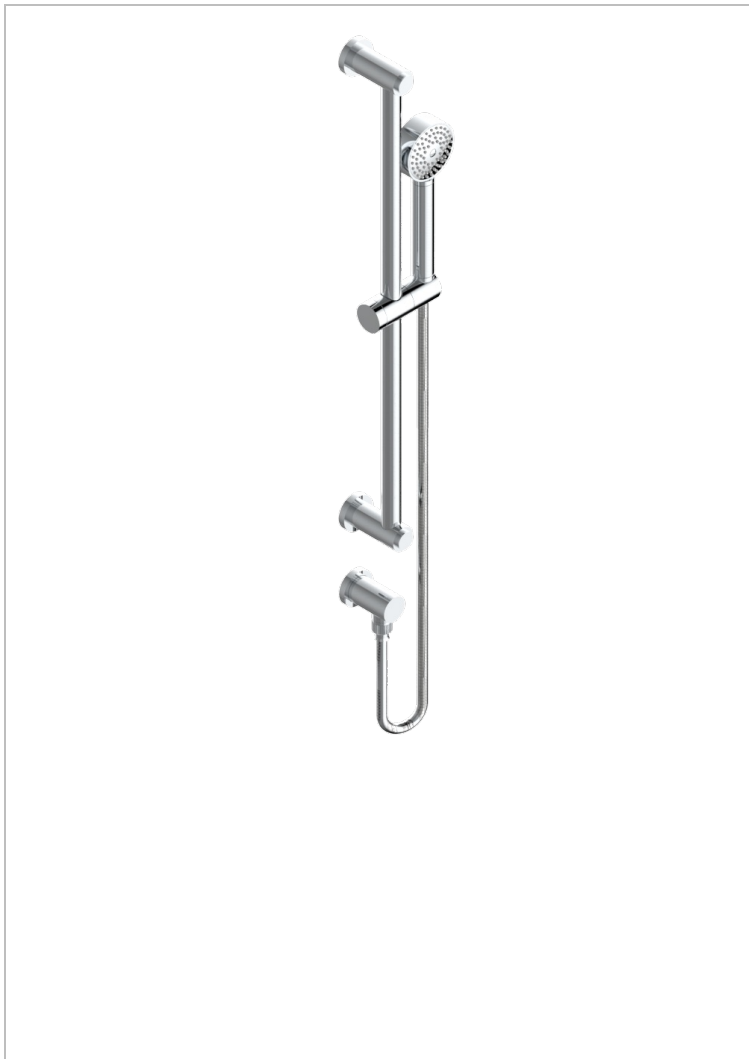

METAMORPHOSE BLACK CERAMIC

G6D-58

60厘米淋浴杆, 1/2"弯管, 1.5米软管和花洒

特色

- Métamorphose Black Ceramic
- 60厘米淋浴杆, 1/2"弯管, 1.5米软管和花洒

技术特征

- Recommandé : 3 bars (max. 5 bars) - Advised : 43,5 psi (max. 72 psi)
- 9,5 l/min à 3 bars (2.5 gpm at 43.5 psi)

可选饰面

Black ceram - D30
Blush PVD - H62
Graphite PVD - H64
Matt Umber PVD - H67
Matt blush PVD - H60
Matt graphite PVD - H65

PVD哑光棕铜 - F34
PVD哑光金 - H53
PVD哑光铜 - H50
PVD哑光镍 - H56
PVD抛光铜 - H49
PVD棕铜 - F33

PVD金色 - H52
PVD镍 - H55
Umber PVD - H66
哑光复古铜 - H07
哑光浅金 - F31
哑光金 - F07

哑光铬 - C02
哑光镍 - C01
复古镍 - H28
抛光金 (24K金) - F01
抛光铬 - A02
抛光镍 - B01

浅金 - F30
漆面铜 - D01