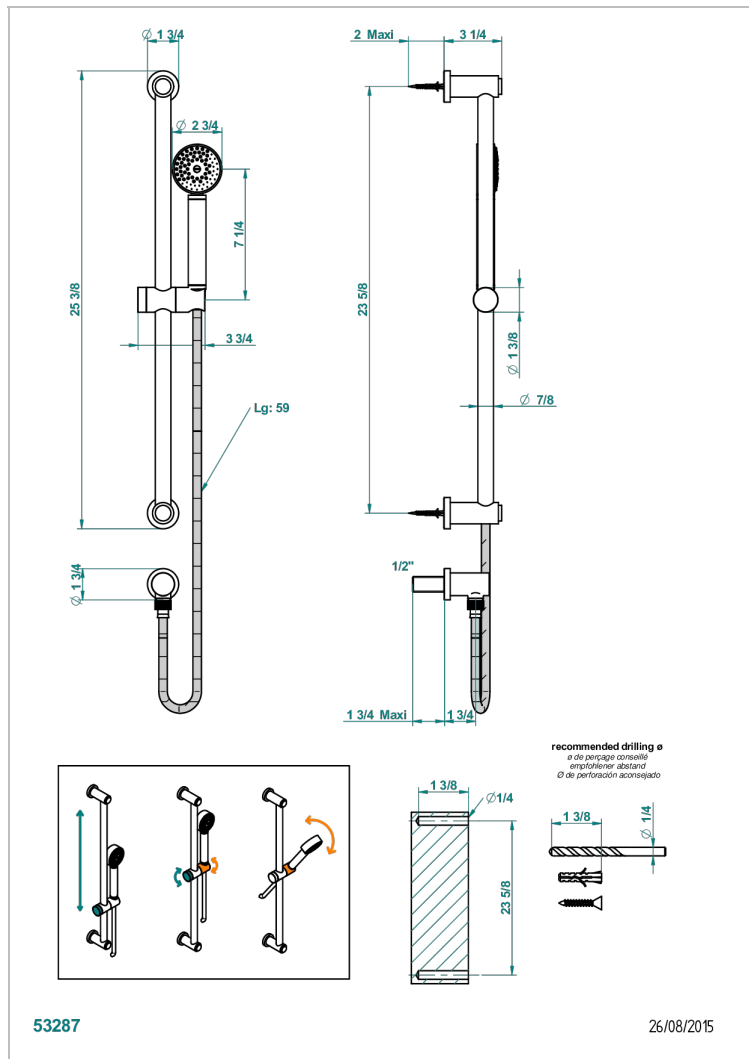

МЕТАМОРФОЗЕ С ЧЕРНОЙ КЕРАМИКОЙ

G6D-58

Душ ручной стильный встраиваемый в стену, 60 см штанга, шланг, крючок и патрубков для душа

53287

26/08/2015

ХАРАКТЕРИСТИКИ

- Metamorphose с чёрной керамикой
- Душ ручной стильный встраиваемый в стену, 60 см штанга, шланг, крючок и патрубков для душа

ТЕХНИЧЕСКИЕ ХАРАКТЕРИСТИКИ

- Recommandé : 3 bars (max. 5 bars) - Advised : 43,5 psi (max. 72 psi)
- 9,5 l/min à 3 bars (2.5 gpm at 43.5 psi)

ДОСТУПНЫЕ ВАРИАНТЫ ПОКРЫТИЙ

Black ceram - D30
Blush PVD - H62
Graphite PVD - H64
Matt Umber PVD - H67
Matt blush PVD - H60
Matt graphite PVD - H65