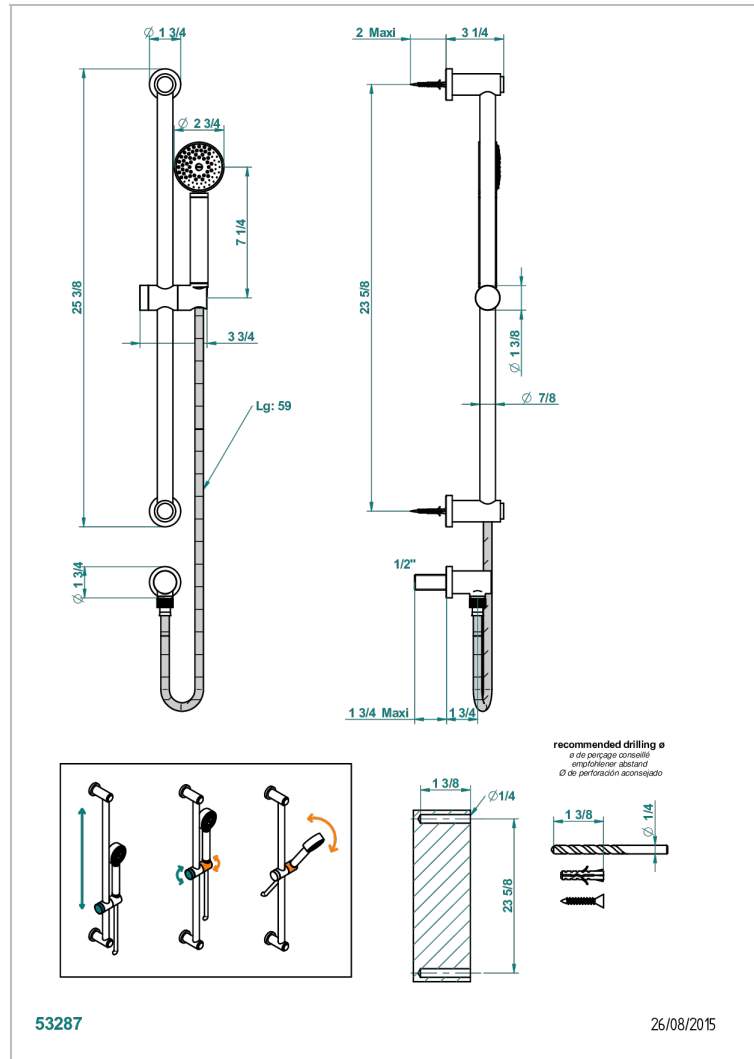

# METAMORPHOSE BLACK CERAMIC

G6D-58

60厘米淋浴杆, 1/2"弯管, 1.5米软管和花洒

## 特色

- Métamorphose Black Ceramic
- 60厘米淋浴杆, 1/2"弯管, 1.5米软管和花洒

## 技术特征

- Recommandé : 3 bars (max. 5 bars) - Advised : 43,5 psi (max. 72 psi)
- 9,5 l/min à 3 bars (2.5 gpm at 43.5 psi)