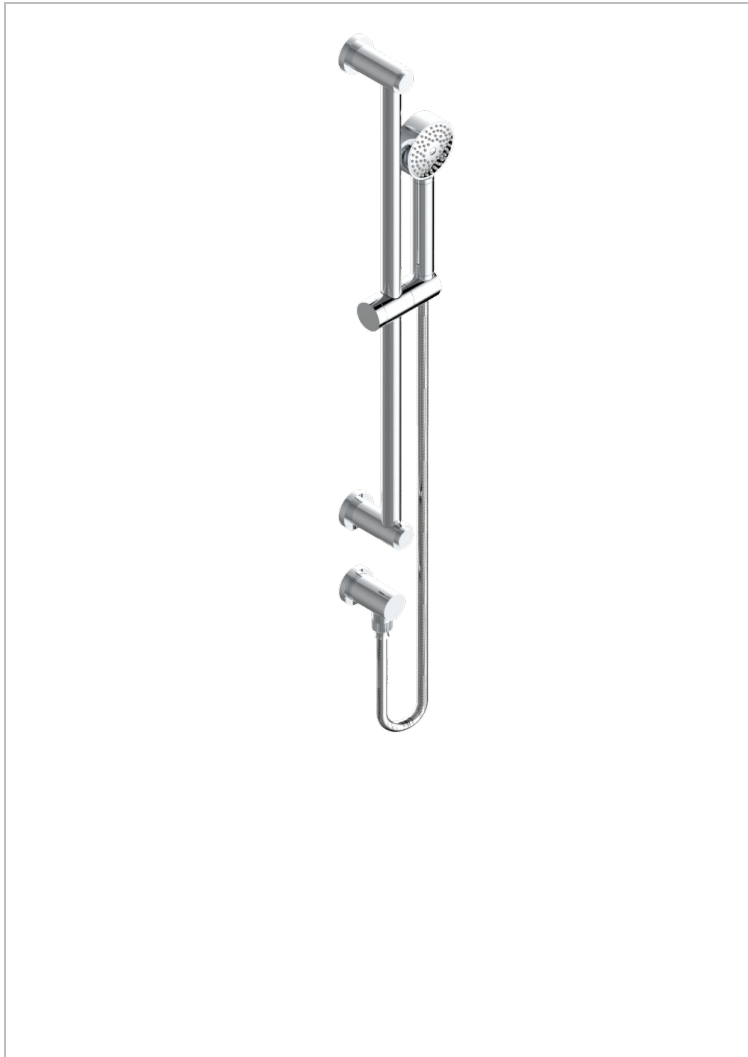

# METAMORPHOSE BLACK CERAMIC

G6D-58

60厘米淋浴杆, 1/2"弯管, 1.5米软管和花洒

## 特色

- Métamorphose Black Ceramic
- 60厘米淋浴杆, 1/2"弯管, 1.5米软管和花洒

## 可选饰面

Black ceram - D30  
Blush PVD - H62  
Graphite PVD - H64  
Matt Umber PVD - H67  
Matt blush PVD - H60  
Matt graphite PVD - H65

PVD哑光棕铜 - F34  
PVD哑光金 - H53  
PVD哑光铜 - H50  
PVD哑光镍 - H56  
PVD抛光铜 - H49  
PVD棕铜 - F33