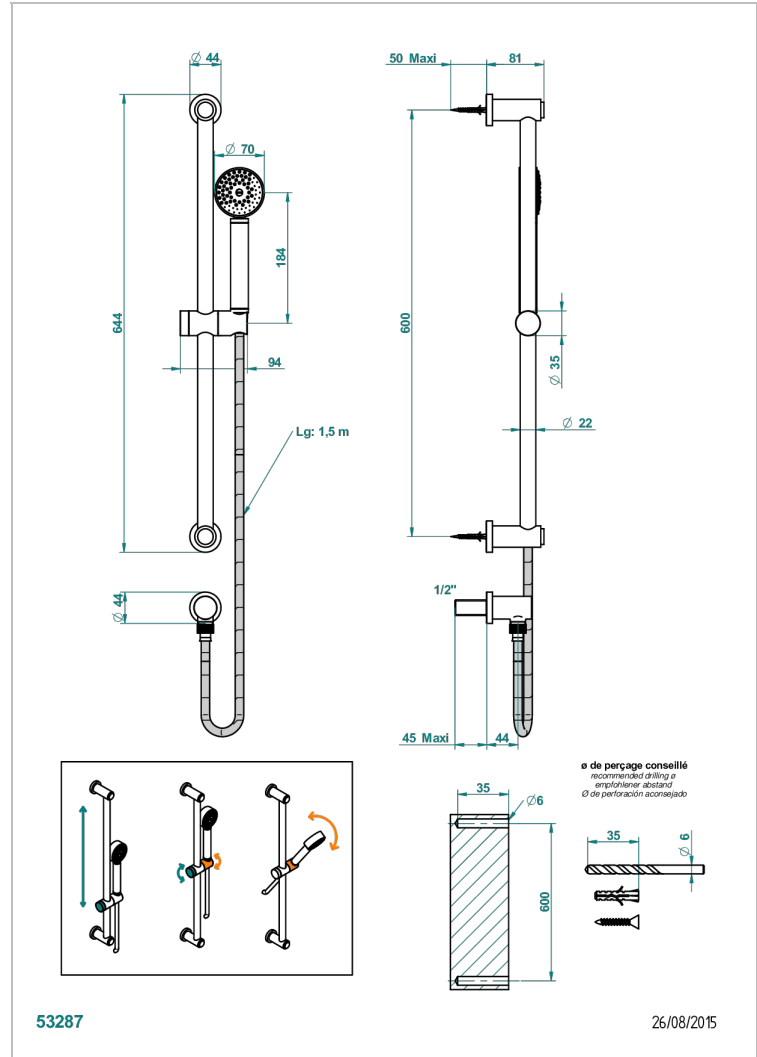

# METAMORPHOSE CARBONE

G6C-58

Barre de douche avec sortie coudée 1/2", flexible 1m50 et douchette

THG<sup>®</sup>  
PARIS

## CARACTÉRISTIQUES

- Flexible métallique double agrafage 1,5 m
- Douchette en laiton avec tapis Easyclean, réducteur de débit et clapet anti-retour
- Barre de douche et curseur en laiton

## SPÉCIFICATIONS TECHNIQUES

- Recommandé : 3 bars (max. 5 bars) - Advised : 43,5 psi (max. 72 psi)
- 9,5 l/min à 3 bars (2.5 gpm at 43.5 psi)

Vieux cuivre rouge mat - H07  
Vieux nickel - H28