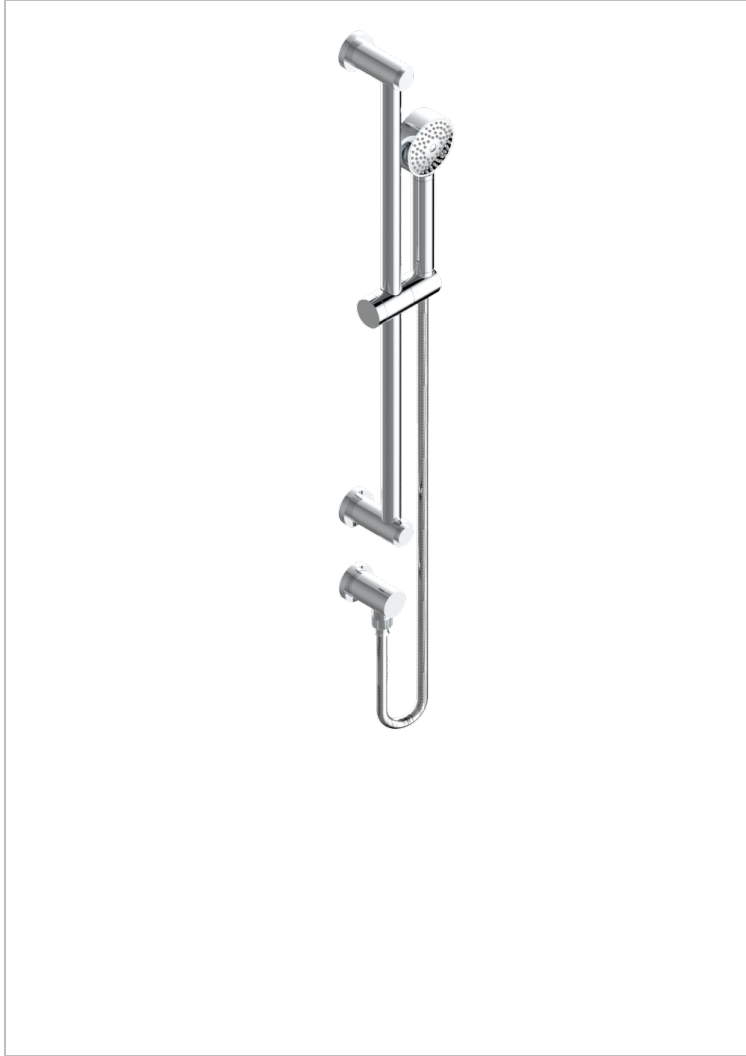

# METAMORPHOSE CARBONE

G6C-58

Barre de douche avec sortie coudée 1/2", flexible 1m50 et douchette

THG<sup>®</sup>  
PARIS

## CARACTÉRISTIQUES

- Flexible métallique double agrafage 1,5 m
- Douchette en laiton avec tapis Easyclean, réducteur de débit et clapet anti-retour
- Barre de douche et curseur en laiton

## FINITIONS DISPONIBLES

Bronze clair - D01  
Chromé - A02  
Chromé mat - C02  
Doré brillant - F01  
Doré mat - F07  
Nickel brillant - B01

Nickel mat - C01  
Noir mat céramique - D30  
Or pâle - F30  
Or pâle mat - F31  
Pvd blush - H62  
Pvd blush mat - H60

Vieux cuivre rouge mat - H07  
Vieux nickel - H28