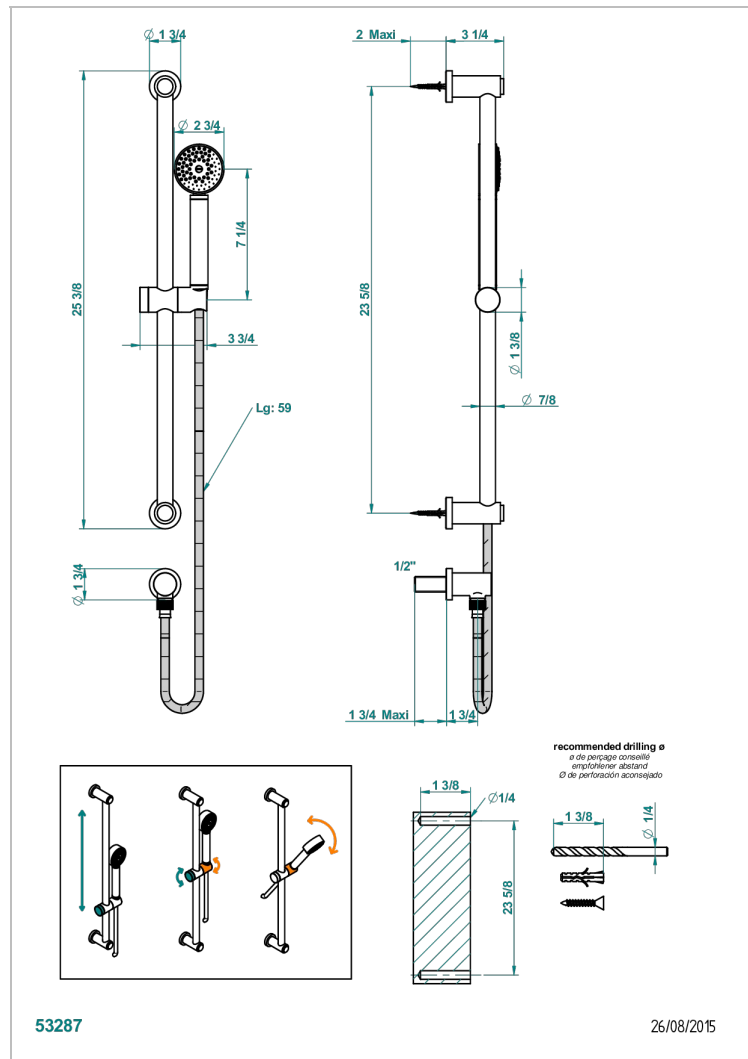

METAMORPHOSE CARBONE

G6C-58

Barre de douche avec sortie coudée 1/2", flexible 1m50 et douchette

CARACTÉRISTIQUES

- Flexible métallique double agrafage 1,5 m
- Douchette en laiton avec tapis Easyclean, réducteur de débit et clapet anti-retour
- Barre de douche et curseur en laiton

SPÉCIFICATIONS TECHNIQUES

- Recommandé : 3 bars (max. 5 bars) - Advised : 43,5 psi (max. 72 psi)
- 9,5 l/min à 3 bars (2.5 gpm at 43.5 psi)

FINITIONS DISPONIBLES

Bronze clair - D01
Chromé - A02
Chromé mat - C02
Doré brillant - F01
Doré mat - F07
Nickel brillant - B01

Nickel mat - C01
Noir mat céramique - D30
Or pâle - F30
Or pâle mat - F31
Pvd blush - H62
Pvd blush mat - H60

Pvd couleur bronze brown - F33
Pvd couleur bronze brown - mat - F34
Pvd couleur doré - H52
Pvd couleur doré mat - H53
Pvd couleur laiton - H49
Pvd couleur laiton mat - H50

Pvd couleur nickel - H55
Pvd couleur nickel mat - H56
Pvd graphite - H64
Pvd graphite mat - H65
Pvd umber - H66
Pvd umber mat - H67

Vieux cuivre rouge mat - H07
Vieux nickel - H28