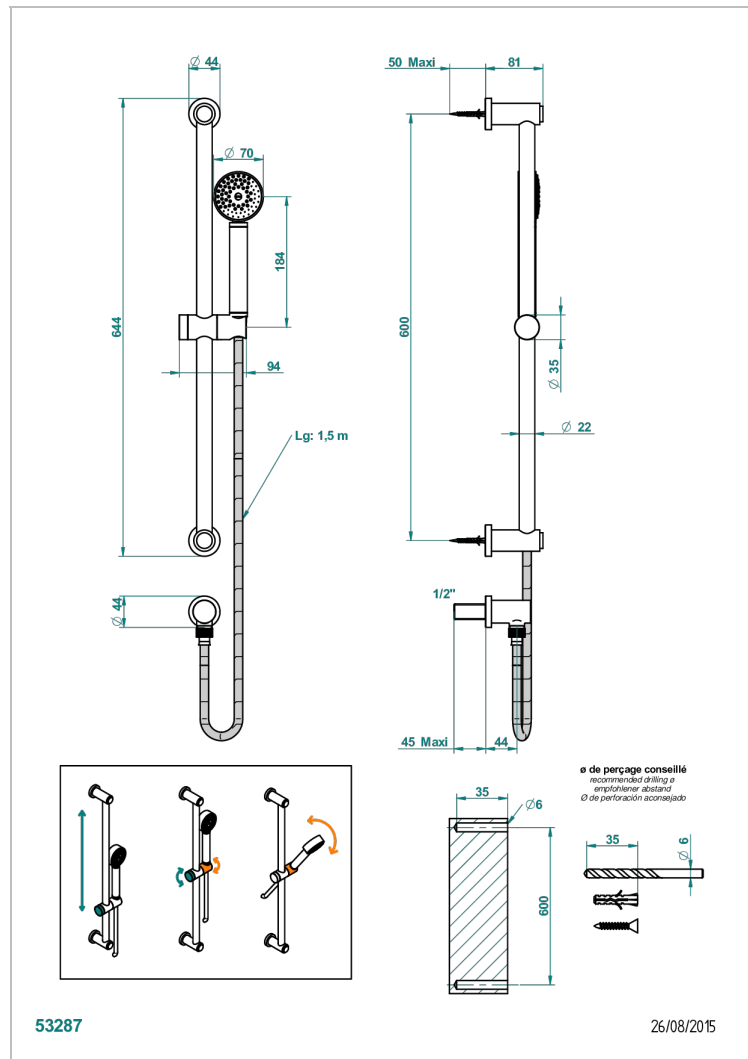

METAMORPHOSE CARBONE

G6C-58

Barre de douche avec sortie coudée 1/2", flexible 1m50 et douchette

CARACTÉRISTIQUES

- Flexible métallique double agrafage 1,5 m
- Douchette en laiton avec tapis Easyclean, réducteur de débit et clapet anti-retour
- Barre de douche et curseur en laiton

SPÉCIFICATIONS TECHNIQUES

- Recommandé : 3 bars (max. 5 bars) - Advised : 43,5 psi (max. 72 psi)
- 9,5 l/min à 3 bars (2.5 gpm at 43.5 psi)

FINITIONS DISPONIBLES

Bronze clair - D01
Chromé - A02
Chromé mat - C02
Doré brillant - F01
Doré mat - F07
Nickel brillant - B01

Nickel mat - C01
Noir mat céramique - D30
Or pâle - F30
Or pâle mat - F31
Pvd blush - H62
Pvd blush mat - H60

Pvd couleur bronze brown - F33
Pvd couleur bronze brown - mat - F34
Pvd couleur doré - H52
Pvd couleur doré mat - H53
Pvd couleur laiton - H49
Pvd couleur laiton mat - H50

Pvd couleur nickel - H55
Pvd couleur nickel mat - H56
Pvd graphite - H64
Pvd graphite mat - H65
Pvd umber - H66
Pvd umber mat - H67

Vieux cuivre rouge mat - H07
Vieux nickel - H28