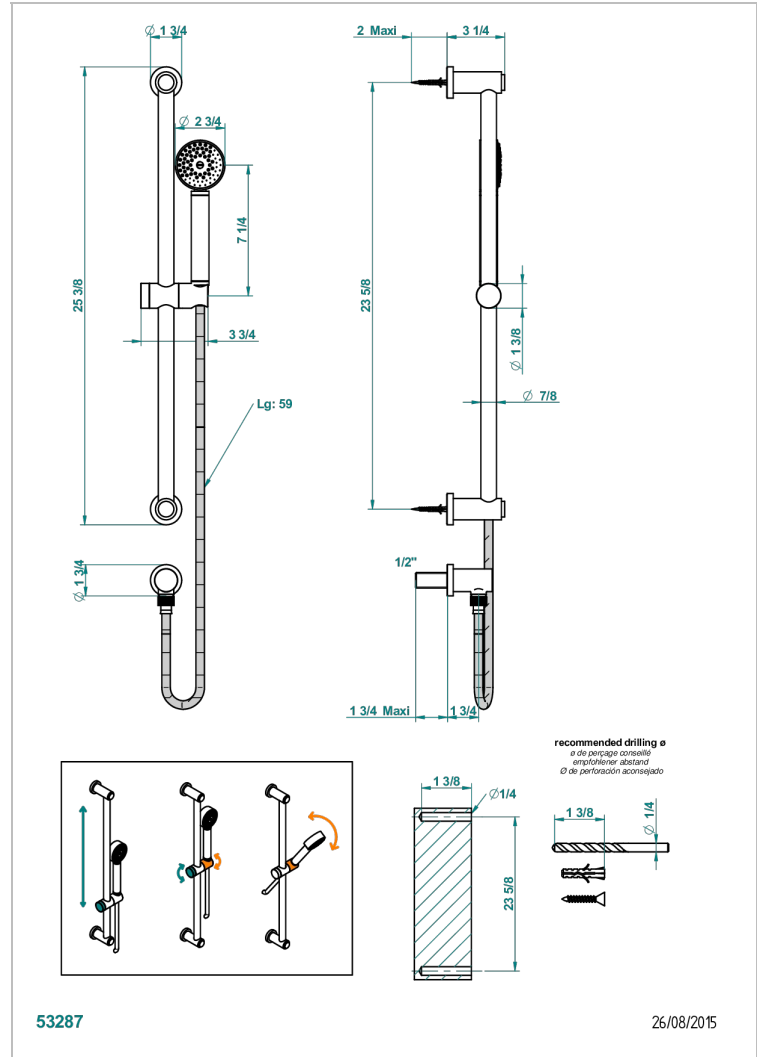

# METAMORPHOSE CARBONE

G6C-58

Barre de douche avec sortie coudée 1/2", flexible 1m50 et douchette

## CARACTÉRISTIQUES

- Flexible métallique double agrafage 1,5 m
- Douchette en laiton avec tapis Easyclean, réducteur de débit et clapet anti-retour
- Barre de douche et curseur en laiton

## SPÉCIFICATIONS TECHNIQUES

- Recommandé : 3 bars (max. 5 bars) - Advised : 43,5 psi (max. 72 psi)
- 9,5 l/min à 3 bars (2.5 gpm at 43.5 psi)

Vieux cuivre rouge mat - H07  
Vieux nickel - H28