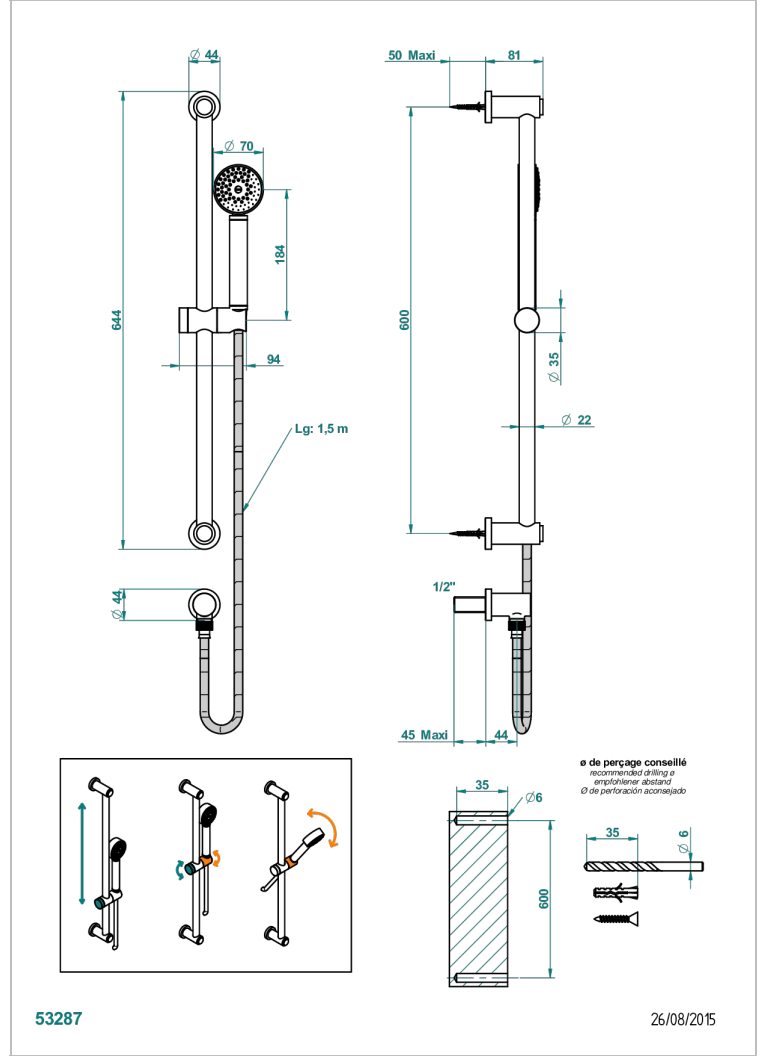

METAMORPHOSE CARBON

G6C-58

60厘米淋浴杆, 1/2"弯管, 1.5米软管和花洒

特色

- Métamorphose Carbon
- 60厘米淋浴杆, 1/2"弯管, 1.5米软管和花洒

技术特征

- Recommandé : 3 bars (max. 5 bars) - Advised : 43,5 psi (max. 72 psi)
- 9,5 l/min à 3 bars (2.5 gpm at 43.5 psi)

可选饰面

Black ceram - D30
Blush PVD - H62
Graphite PVD - H64
Matt Umber PVD - H67
Matt blush PVD - H60
Matt graphite PVD - H65

PVD哑光棕铜 - F34
PVD哑光金 - H53
PVD哑光铜 - H50
PVD哑光镍 - H56
PVD抛光铜 - H49
PVD棕铜 - F33

PVD金色 - H52
PVD镍 - H55
Umber PVD - H66
哑光复古铜 - H07
哑光浅金 - F31
哑光金 - F07

哑光铬 - C02
哑光镍 - C01
复古镍 - H28
抛光金 (24K金) - F01
抛光铬 - A02
抛光镍 - B01

浅金 - F30
漆面铜 - D01