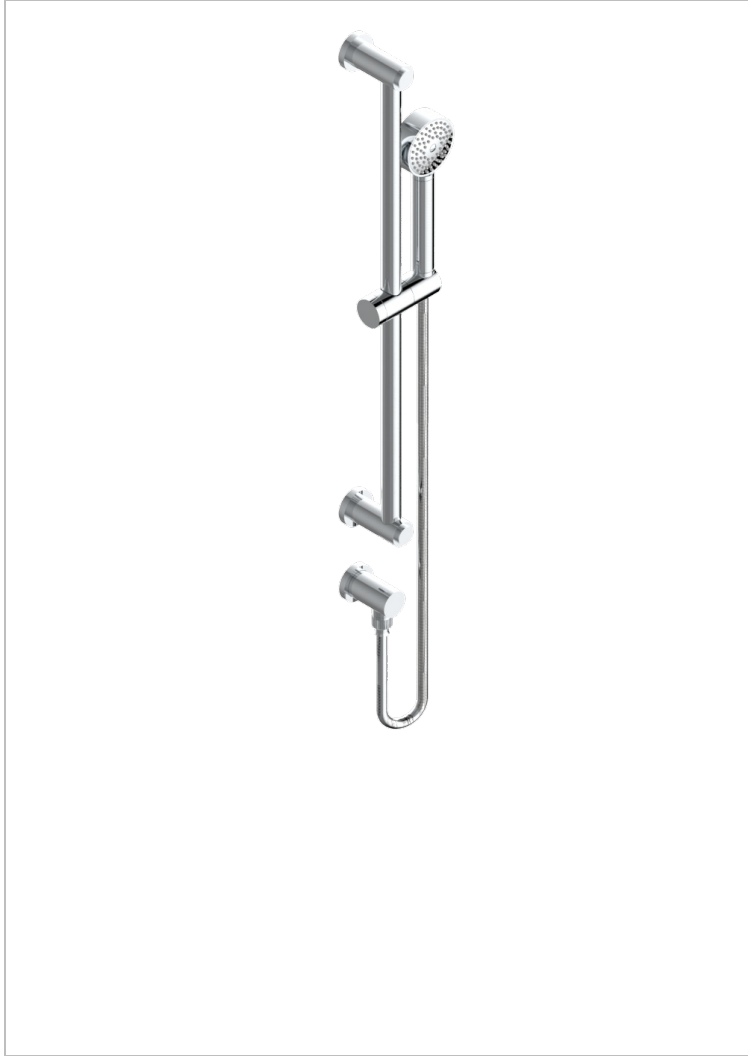

METAMORPHOSE CARBON

G6C-58

60厘米淋浴杆, 1/2"弯管, 1.5米软管和花洒

特色

- Métamorphose Carbon
- 60厘米淋浴杆, 1/2"弯管, 1.5米软管和花洒

技术特征

- Recommandé : 3 bars (max. 5 bars) - Advised : 43,5 psi (max. 72 psi)
- 9,5 l/min à 3 bars (2.5 gpm at 43.5 psi)

可选饰面

Black ceram - D30
Blush PVD - H62
Graphite PVD - H64
Matt Umber PVD - H67
Matt blush PVD - H60
Matt graphite PVD - H65

PVD哑光棕铜 - F34
PVD哑光金 - H53
PVD哑光铜 - H50
PVD哑光镍 - H56
PVD抛光铜 - H49
PVD棕铜 - F33

PVD金色 - H52
PVD镍 - H55
Umber PVD - H66
哑光复古铜 - H07
哑光浅金 - F31
哑光金 - F07

哑光铬 - C02
哑光镍 - C01
复古镍 - H28
抛光金 (24K金) - F01
抛光铬 - A02
抛光镍 - B01

浅金 - F30
漆面铜 - D01