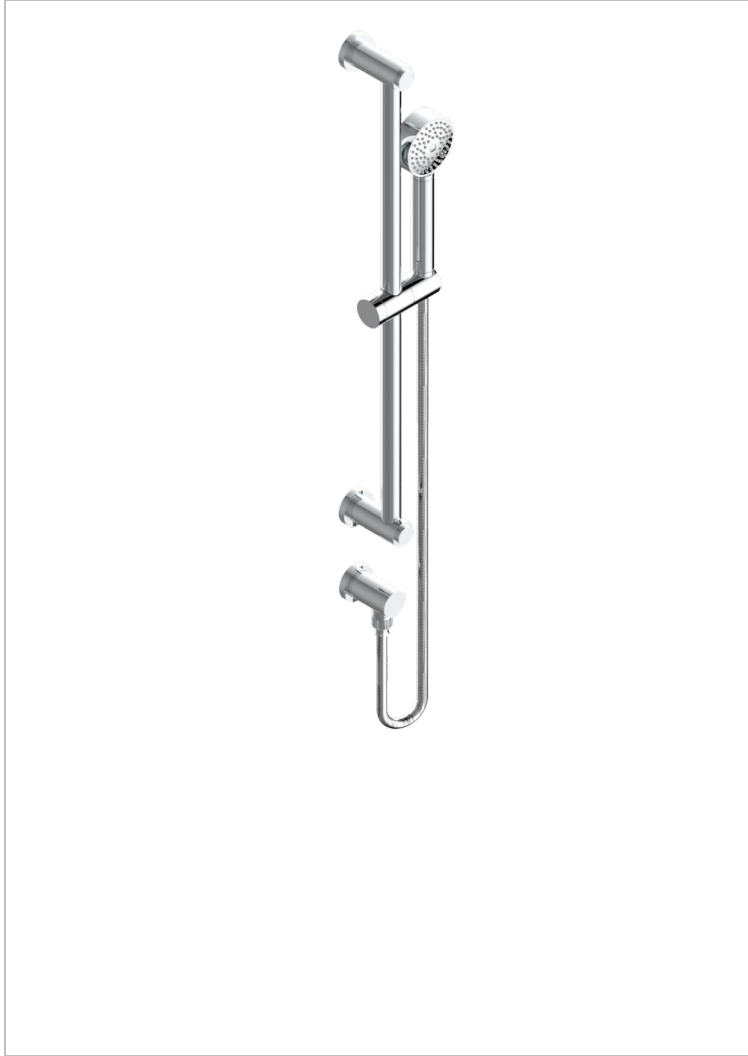

METAMORPHOSE CARBONE

G6C-58

Barre de douche avec sortie coudée 1/2", flexible 1m50 et douchette

THG[®]
PARIS

CARACTÉRISTIQUES

- Flexible métallique double agrafage 1,5 m
- Douchette en laiton avec tapis Easyclean, réducteur de débit et clapet anti-retour
- Barre de douche et curseur en laiton

SPÉCIFICATIONS TECHNIQUES

- Recommandé : 3 bars (max. 5 bars) - Advised : 43,5 psi (max. 72 psi)
- 9,5 l/min à 3 bars (2.5 gpm at 43.5 psi)

FINITIONS DISPONIBLES

Bronze clair - D01
Chromé - A02
Chromé mat - C02
Doré brillant - F01
Doré mat - F07
Nickel brillant - B01

Nickel mat - C01
Noir mat céramique - D30
Or pâle - F30
Or pâle mat - F31
Pvd blush - H62
Pvd blush mat - H60

Pvd couleur bronze brown - F33
Pvd couleur bronze brown - mat - F34
Pvd couleur doré - H52
Pvd couleur doré mat - H53
Pvd couleur laiton - H49
Pvd couleur laiton mat - H50

Pvd couleur nickel - H55
Pvd couleur nickel mat - H56
Pvd graphite - H64
Pvd graphite mat - H65
Pvd umber - H66
Pvd umber mat - H67

Vieux cuivre rouge mat - H07
Vieux nickel - H28