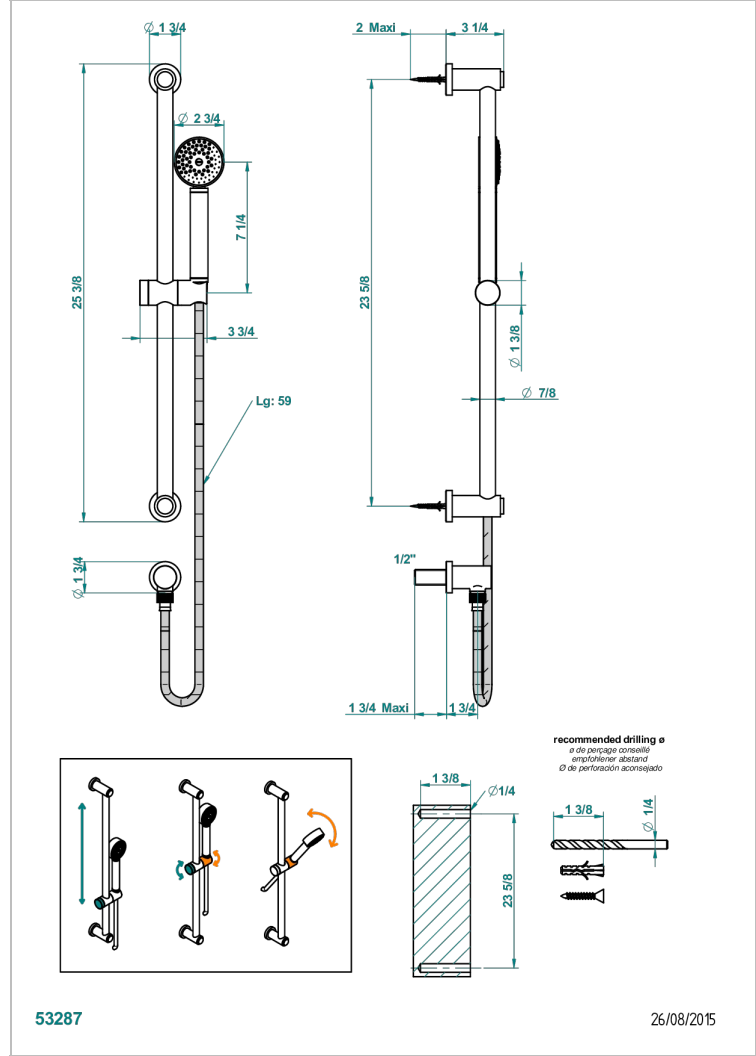

METAMORPHOSE CARBONE

G6C-58

Barre de douche avec sortie coudée 1/2", flexible 1m50 et douchette

THG[®]
PARIS

CARACTÉRISTIQUES

- Flexible métallique double agrafage 1,5 m
- Douchette en laiton avec tapis Easyclean, réducteur de débit et clapet anti-retour
- Barre de douche et curseur en laiton

SPÉCIFICATIONS TECHNIQUES

- Recommandé : 3 bars (max. 5 bars) - Advised : 43,5 psi (max. 72 psi)
- 9,5 l/min à 3 bars (2.5 gpm at 43.5 psi)

FINITIONS DISPONIBLES

Bronze clair - D01
Chromé - A02
Chromé mat - C02
Doré brillant - F01
Doré mat - F07
Nickel brillant - B01

Nickel mat - C01
Noir mat céramique - D30
Or pâle - F30
Or pâle mat - F31
Pvd blush - H62
Pvd blush mat - H60

Pvd couleur bronze brown - F33
Pvd couleur bronze brown - mat - F34
Pvd couleur doré - H52
Pvd couleur doré mat - H53
Pvd couleur laiton - H49
Pvd couleur laiton mat - H50

Pvd couleur nickel - H55
Pvd couleur nickel mat - H56
Pvd graphite - H64
Pvd graphite mat - H65
Pvd umber - H66
Pvd umber mat - H67

Vieux cuivre rouge mat - H07
Vieux nickel - H28