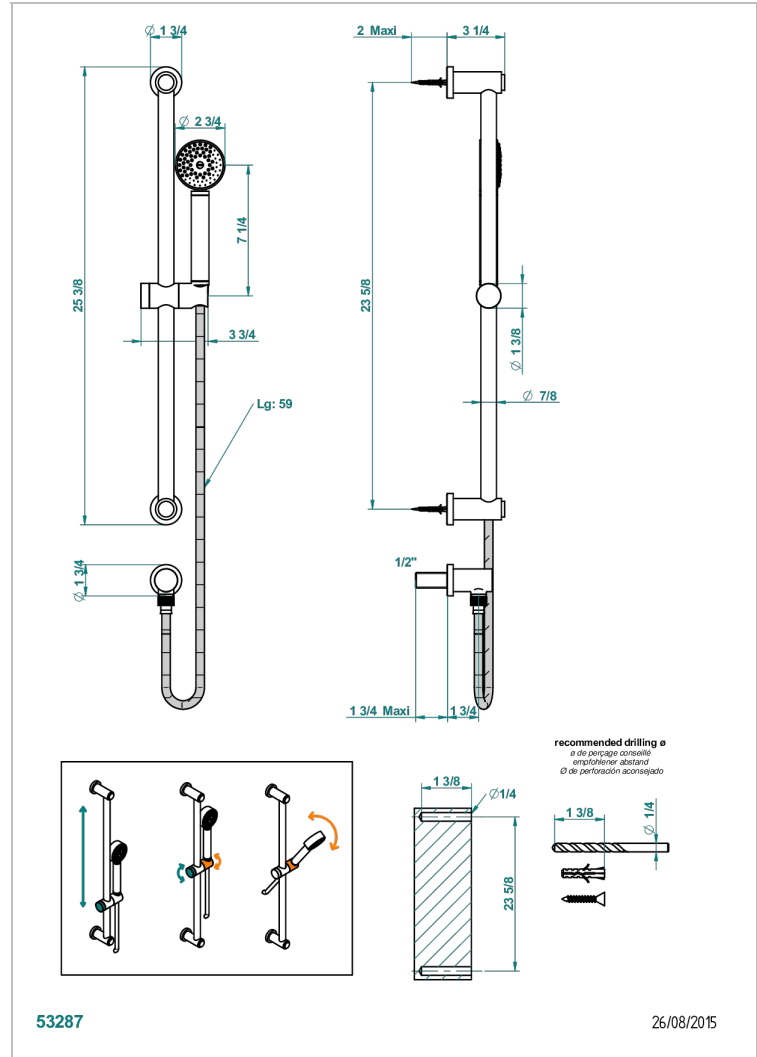

METAMORPHOSE CARBON

G6C-58

60厘米淋浴杆, 1/2"弯管, 1.5米软管和花洒

特色

- Métamorphose Carbon
- 60厘米淋浴杆, 1/2"弯管, 1.5米软管和花洒

技术特征

- Recommandé : 3 bars (max. 5 bars) - Advised : 43,5 psi (max. 72 psi)
- 9,5 l/min à 3 bars (2.5 gpm at 43.5 psi)

可选饰面

Black ceram - D30
Blush PVD - H62
Graphite PVD - H64
Matt Umber PVD - H67
Matt blush PVD - H60
Matt graphite PVD - H65

PVD哑光棕铜 - F34
PVD哑光金 - H53
PVD哑光铜 - H50
PVD哑光镍 - H56
PVD抛光铜 - H49
PVD棕铜 - F33

PVD金色 - H52
PVD镍 - H55
Umber PVD - H66
哑光复古铜 - H07
哑光浅金 - F31
哑光金 - F07

哑光铬 - C02
哑光镍 - C01
复古镍 - H28
抛光金 (24K金) - F01
抛光铬 - A02
抛光镍 - B01

浅金 - F30
漆面铜 - D01