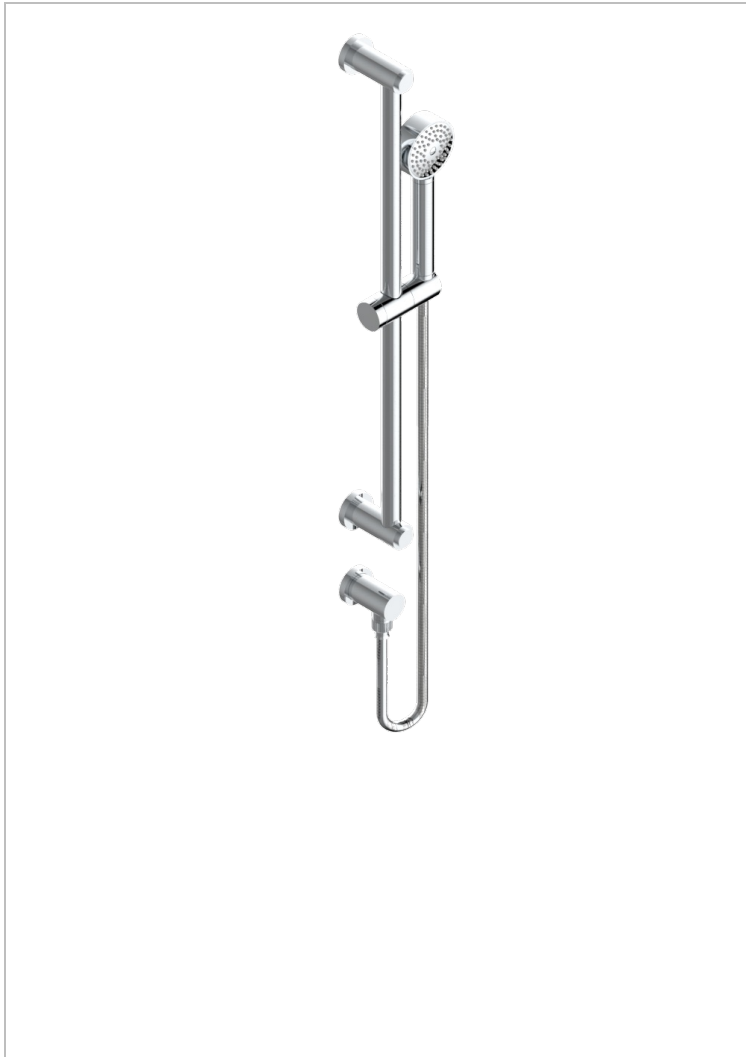

METAMORPHOSE CARBON

G6C-58

60厘米淋浴杆, 1/2"弯管, 1.5米软管和花洒

特色

- Métamorphose Carbon
- 60厘米淋浴杆, 1/2"弯管, 1.5米软管和花洒

技术特征

- Recommandé : 3 bars (max. 5 bars) - Advised : 43,5 psi (max. 72 psi)
- 9,5 l/min à 3 bars (2.5 gpm at 43.5 psi)

可选饰面

Black ceram - D30
Blush PVD - H62
Graphite PVD - H64
Matt Umber PVD - H67
Matt blush PVD - H60
Matt graphite PVD - H65

PVD哑光棕铜 - F34
PVD哑光金 - H53
PVD哑光铜 - H50
PVD哑光镍 - H56
PVD抛光铜 - H49
PVD棕铜 - F33

PVD金色 - H52
PVD镍 - H55
Umber PVD - H66
哑光复古铜 - H07
哑光浅金 - F31
哑光金 - F07

哑光铬 - C02
哑光镍 - C01
复古镍 - H28
抛光金 (24K金) - F01
抛光铬 - A02
抛光镍 - B01

浅金 - F30
漆面铜 - D01