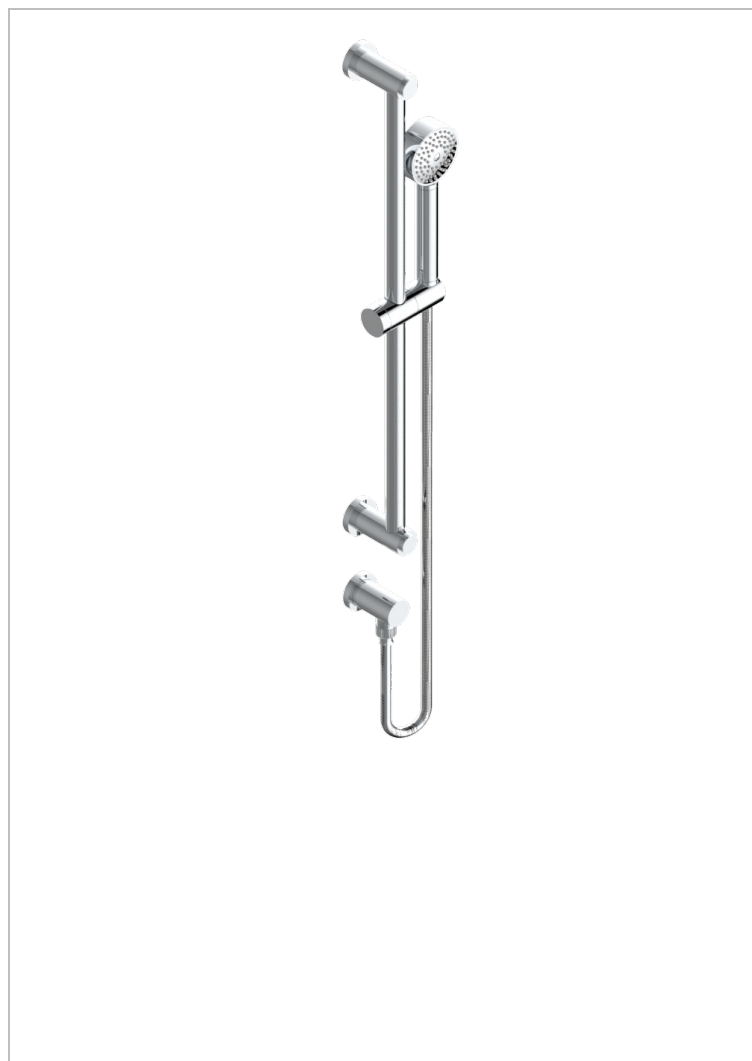

# METAMORPHOSE A MANETTES

G6B-58

Barre de douche avec sortie coudée 1/2", flexible 1m50 et douchette

## CARACTÉRISTIQUES

- Flexible métallique double agrafage 1,5 m
- Douchette en laiton avec tapis Easyclean, réducteur de débit et clapet anti-retour
- Barre de douche et curseur en laiton

## FINITIONS DISPONIBLES

Bronze clair - D01  
Chromé - A02  
Chromé mat - C02  
Doré brillant - F01  
Doré mat - F07  
Nickel brillant - B01

Nickel mat - C01  
Noir mat céramique - D30  
Or pâle - F30  
Or pâle mat - F31  
Pvd blush - H62  
Pvd blush mat - H60

Vieux cuivre rouge mat - H07  
Vieux nickel - H28