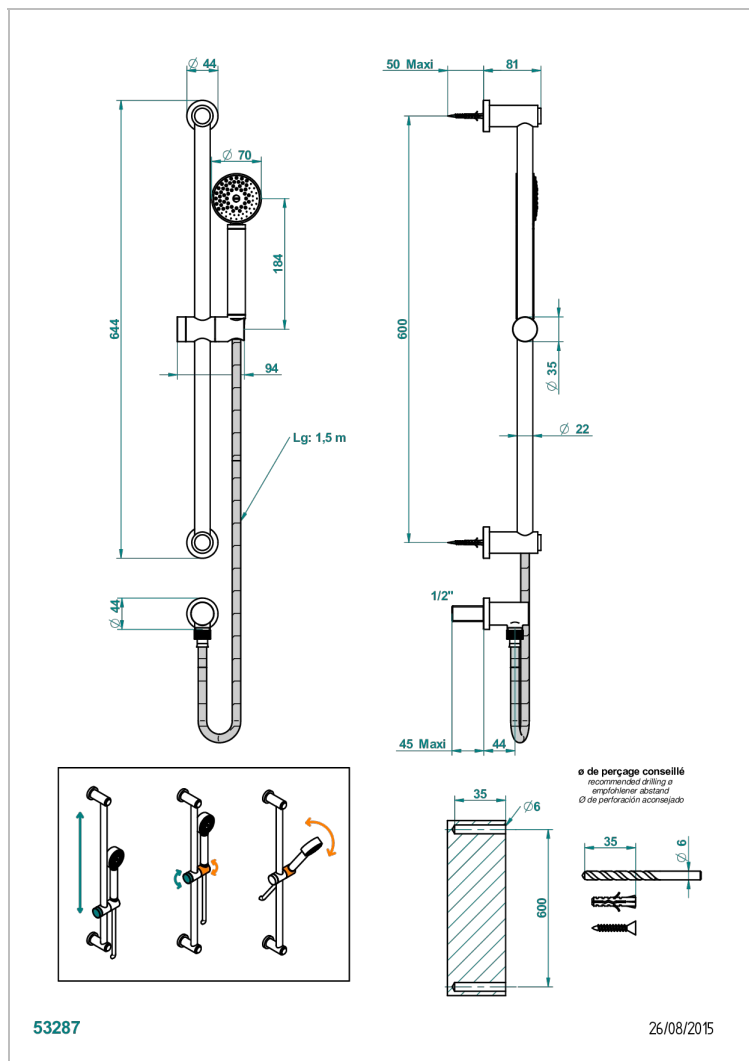

# METAMORPHOSE A MANETTES

G6B-58

Barre de douche avec sortie coudée 1/2", flexible 1m50 et douchette

## CARACTÉRISTIQUES

- Flexible métallique double agrafage 1,5 m
- Douchette en laiton avec tapis Easyclean, réducteur de débit et clapet anti-retour
- Barre de douche et curseur en laiton

Vieux cuivre rouge mat - H07  
Vieux nickel - H28