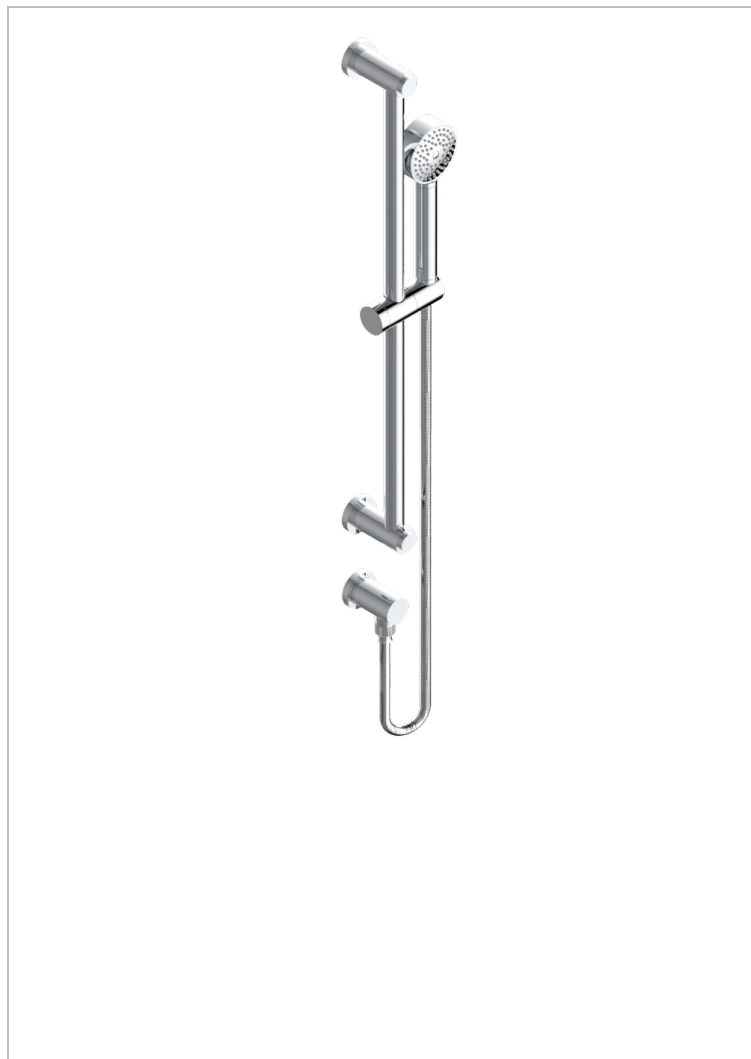

# METAMORPHOSE A MANETTES

G6B-58

Barre de douche avec sortie coudée 1/2", flexible 1m50 et douchette

## CARACTÉRISTIQUES

- Flexible métallique double agrafage 1,5 m
- Douchette en laiton avec tapis Easyclean, réducteur de débit et clapet anti-retour
- Barre de douche et curseur en laiton

## FINITIONS DISPONIBLES

Bronze clair - D01  
Chromé - A02  
Chromé mat - C02  
Doré brillant - F01  
Doré mat - F07  
Nickel brillant - B01

Nickel mat - C01  
Noir mat céramique - D30  
Or pâle - F30  
Or pâle mat - F31  
Pvd blush - H62  
Pvd blush mat - H60

Vieux cuivre rouge mat - H07  
Vieux nickel - H28