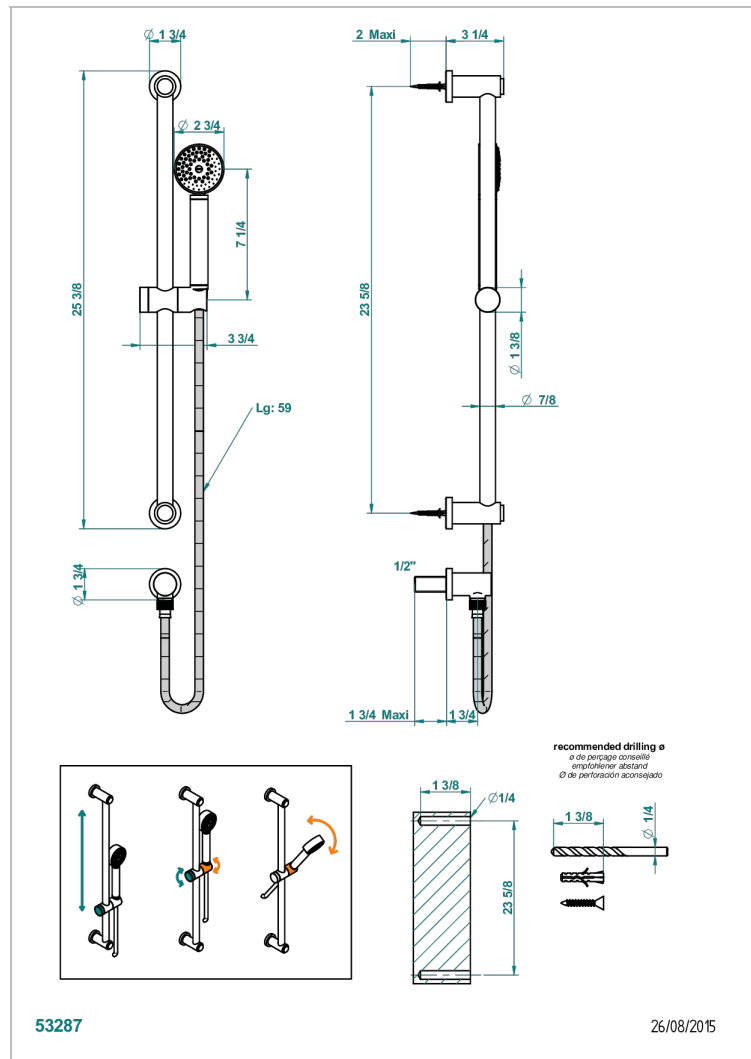

# METAMORPHOSE A MANETTES

G6B-58

Barre de douche avec sortie coudée 1/2", flexible 1m50 et douchette

## CARACTÉRISTIQUES

- Flexible métallique double agrafage 1,5 m
- Douchette en laiton avec tapis Easyclean, réducteur de débit et clapet anti-retour
- Barre de douche et curseur en laiton

## SPÉCIFICATIONS TECHNIQUES

- Recommandé : 3 bars (max. 5 bars) - Advised : 43,5 psi (max. 72 psi)
- 9,5 l/min à 3 bars (2.5 gpm at 43.5 psi)

Vieux cuivre rouge mat - H07  
Vieux nickel - H28