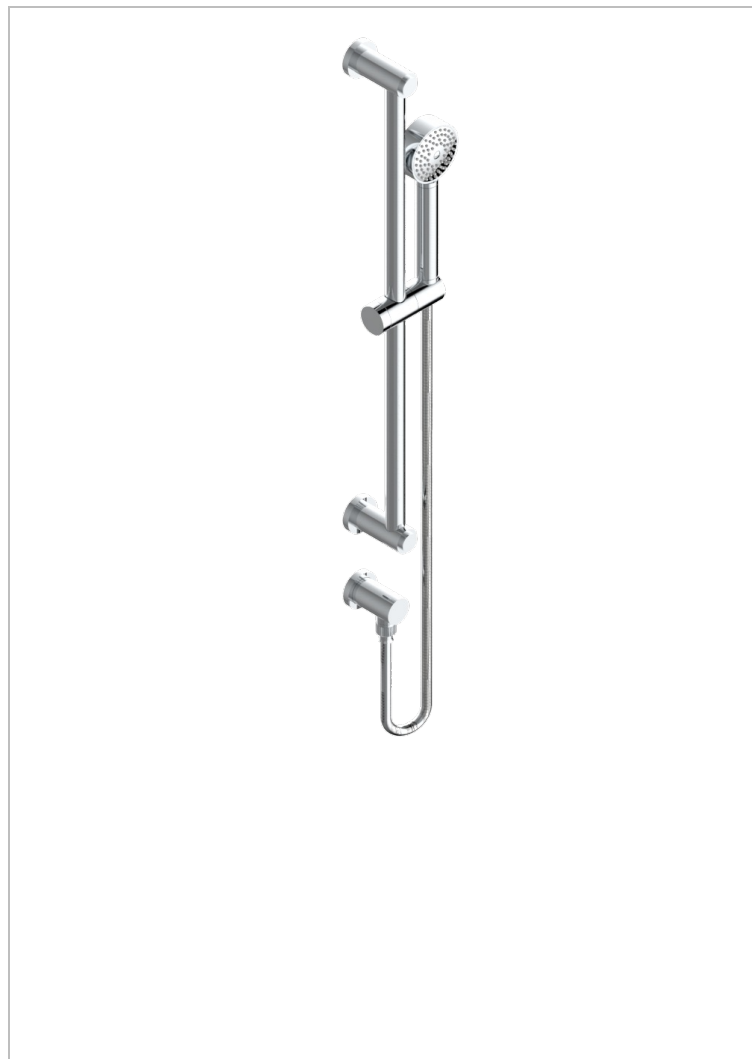

METAMORPHOSE A MANETTES

G6B-58

Barre de douche avec sortie coudée 1/2", flexible 1m50 et douchette

CARACTÉRISTIQUES

- Flexible métallique double agrafage 1,5 m
- Douchette en laiton avec tapis Easyclean, réducteur de débit et clapet anti-retour
- Barre de douche et curseur en laiton

SPÉCIFICATIONS TECHNIQUES

- Recommandé : 3 bars (max. 5 bars) - Advised : 43,5 psi (max. 72 psi)
- 9,5 l/min à 3 bars (2.5 gpm at 43.5 psi)

FINITIONS DISPONIBLES

Bronze clair - D01
Chromé - A02
Chromé mat - C02
Doré brillant - F01
Doré mat - F07
Nickel brillant - B01

Nickel mat - C01
Noir mat céramique - D30
Or pâle - F30
Or pâle mat - F31
Pvd blush - H62
Pvd blush mat - H60

Pvd couleur bronze brown - F33
Pvd couleur bronze brown - mat - F34
Pvd couleur doré - H52
Pvd couleur doré mat - H53
Pvd couleur laiton - H49
Pvd couleur laiton mat - H50

Pvd couleur nickel - H55
Pvd couleur nickel mat - H56
Pvd graphite - H64
Pvd graphite mat - H65
Pvd umber - H66
Pvd umber mat - H67

Vieux cuivre rouge mat - H07
Vieux nickel - H28