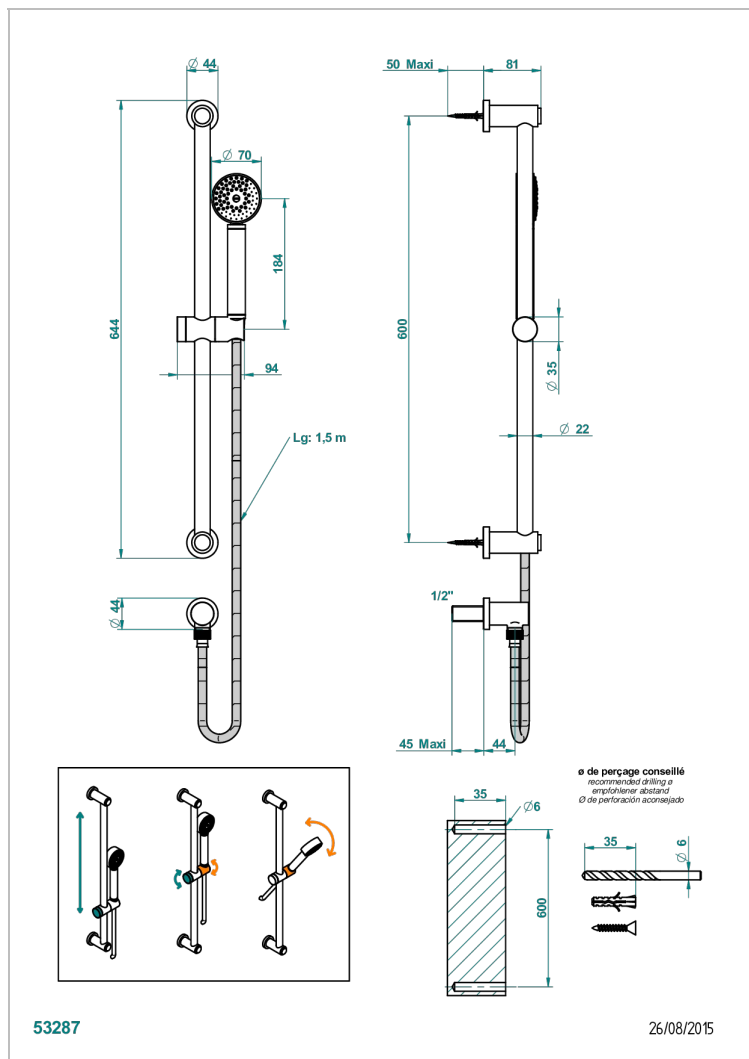

METAMORPHOSE A MANETTES

G6B-58

Barre de douche avec sortie coudée 1/2", flexible 1m50 et douchette

CARACTÉRISTIQUES

- Flexible métallique double agrafage 1,5 m
- Douchette en laiton avec tapis Easyclean, réducteur de débit et clapet anti-retour
- Barre de douche et curseur en laiton

SPÉCIFICATIONS TECHNIQUES

- Recommandé : 3 bars (max. 5 bars) - Advised : 43,5 psi (max. 72 psi)
- 9,5 l/min à 3 bars (2.5 gpm at 43.5 psi)

FINITIONS DISPONIBLES

Bronze clair - D01
Chromé - A02
Chromé mat - C02
Doré brillant - F01
Doré mat - F07
Nickel brillant - B01

Nickel mat - C01
Noir mat céramique - D30
Or pâle - F30
Or pâle mat - F31
Pvd blush - H62
Pvd blush mat - H60

Pvd couleur bronze brown - F33
Pvd couleur bronze brown - mat - F34
Pvd couleur doré - H52
Pvd couleur doré mat - H53
Pvd couleur laiton - H49
Pvd couleur laiton mat - H50

Pvd couleur nickel - H55
Pvd couleur nickel mat - H56
Pvd graphite - H64
Pvd graphite mat - H65
Pvd umber - H66
Pvd umber mat - H67

Vieux cuivre rouge mat - H07
Vieux nickel - H28