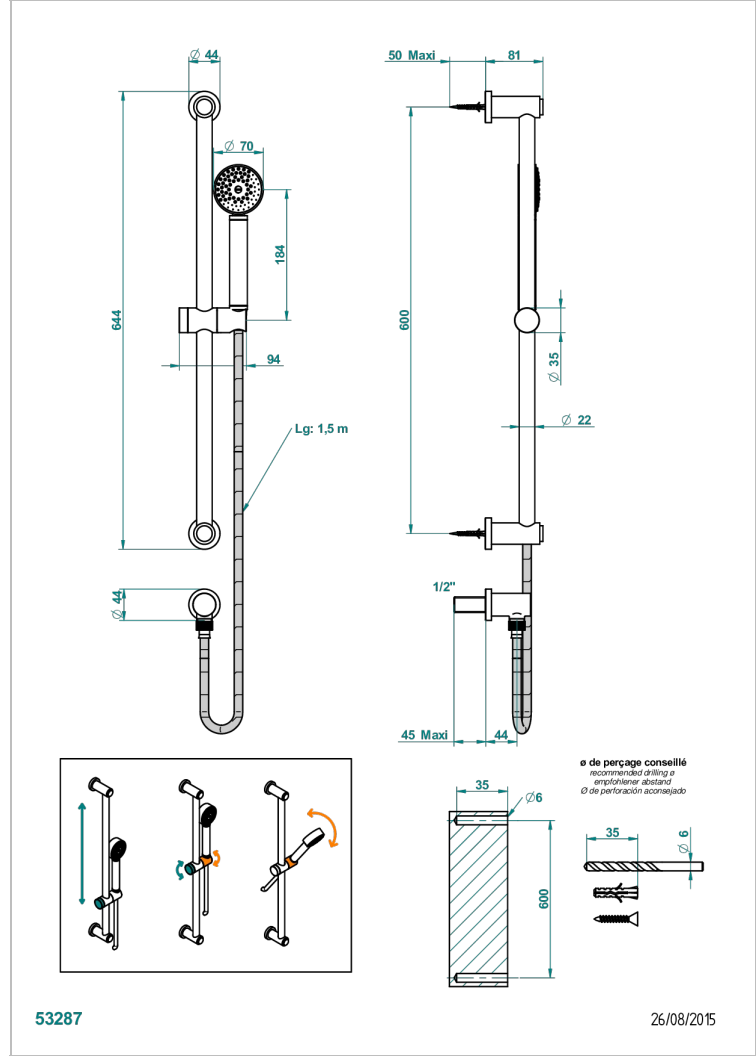

# METAMORPHOSE CON MANETAS

G6B-58

Barra mural con toma de agua 1/2", flexo de 1m 50 y teleducha

## CARACTERÍSTICAS

- Métamorphose con manetas
- Barra mural con toma de agua 1/2", flexo de 1m 50 y teleducha

## ESPECIFICACIONES TÉCNICAS

- Recommandé : 3 bars (max. 5 bars) - Advised : 43,5 psi (max. 72 psi)
- 9,5 l/min à 3 bars (2.5 gpm at 43.5 psi)