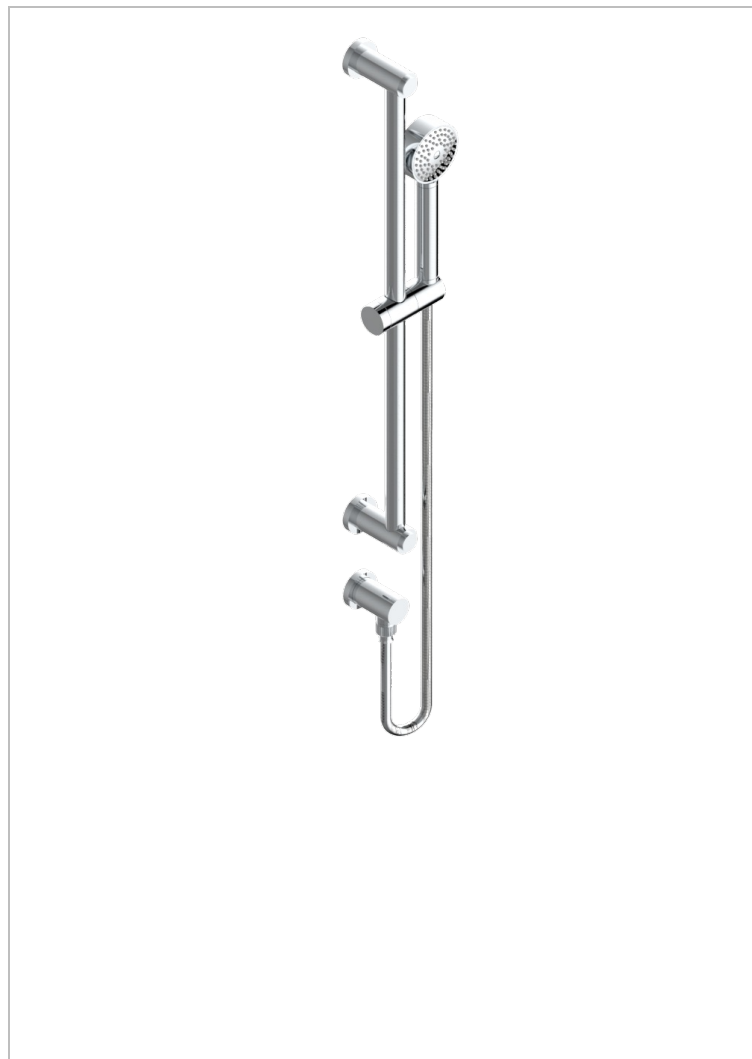

# METAMORPHOSE A MANETTES

G6B-58

Barre de douche avec sortie coudée 1/2", flexible 1m50 et douchette

## CARACTÉRISTIQUES

- Flexible métallique double agrafage 1,5 m
- Douchette en laiton avec tapis Easyclean, réducteur de débit et clapet anti-retour
- Barre de douche et curseur en laiton

## FINITIONS DISPONIBLES

Bronze clair - D01  
Chromé - A02  
Chromé mat - C02  
Doré brillant - F01  
Doré mat - F07  
Nickel brillant - B01

Nickel mat - C01  
Noir mat céramique - D30  
Or pâle - F30  
Or pâle mat - F31  
Pvd blush - H62  
Pvd blush mat - H60

Vieux cuivre rouge mat - H07  
Vieux nickel - H28