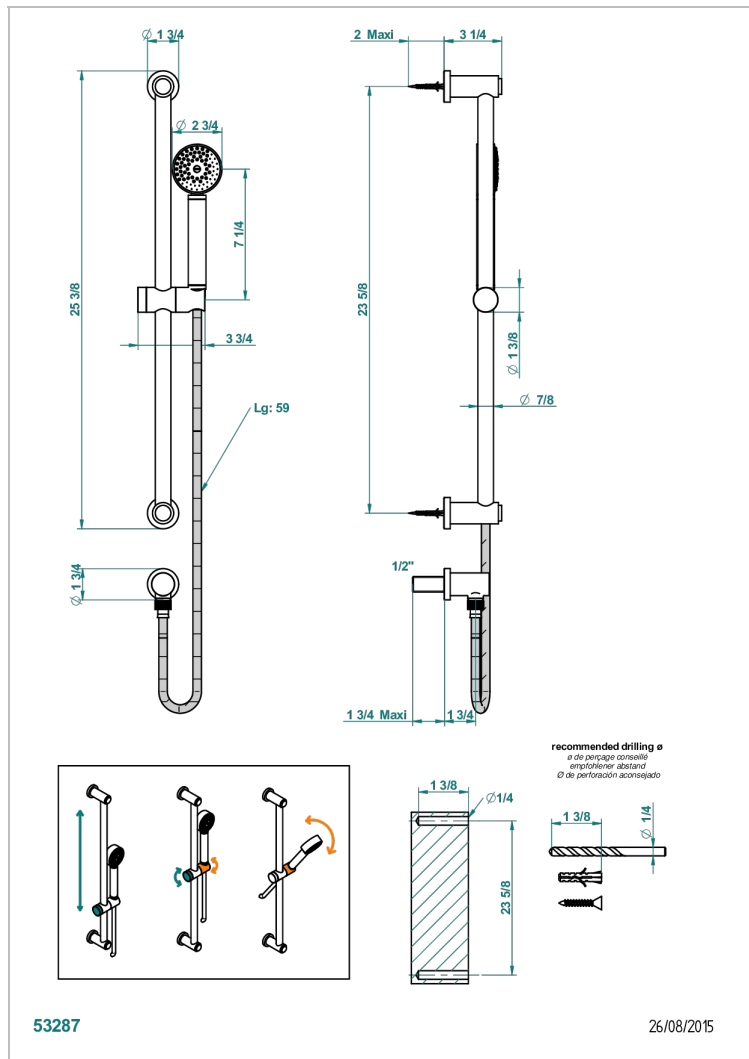

# METAMORPHOSE A MANETTES

G6B-58

Barre de douche avec sortie coudée 1/2", flexible 1m50 et douchette

## CARACTÉRISTIQUES

- Flexible métallique double agrafage 1,5 m
- Douchette en laiton avec tapis Easyclean, réducteur de débit et clapet anti-retour
- Barre de douche et curseur en laiton

## SPÉCIFICATIONS TECHNIQUES

- Recommandé : 3 bars (max. 5 bars) - Advised : 43,5 psi (max. 72 psi)
- 9,5 l/min à 3 bars (2.5 gpm at 43.5 psi)

Vieux cuivre rouge mat - H07  
Vieux nickel - H28