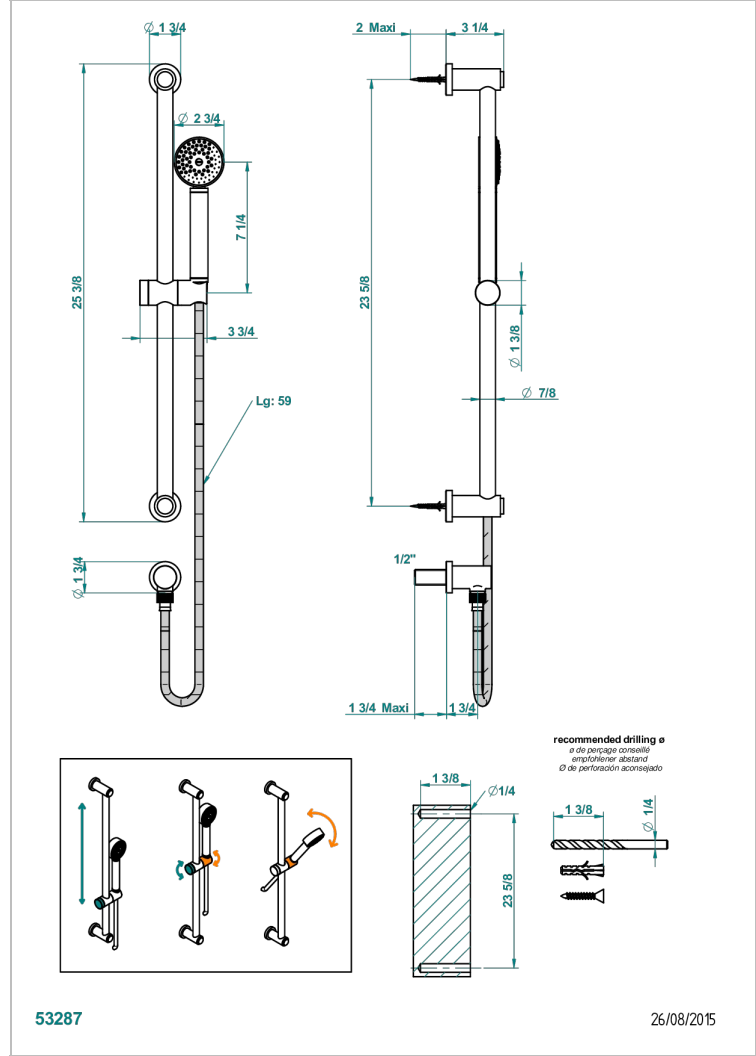

METAMORPHOSE CON MANETAS

G6B-58

Barra mural con toma de agua 1/2", flexo de 1m 50 y teleducha

CARACTERÍSTICAS

- Métamorphose con manetas
- Barra mural con toma de agua 1/2", flexo de 1m 50 y teleducha

ESPECIFICACIONES TÉCNICAS

- Recommandé : 3 bars (max. 5 bars) - Advised : 43,5 psi (max. 72 psi)
- 9,5 l/min à 3 bars (2.5 gpm at 43.5 psi)

ACABADOS DISPONIBLES

Bronce claro - D01
Cerámica negra mate - D30
Cobre viejo mate - H07
Cromo - A02
Cromo mate - C02
Dorado - F01