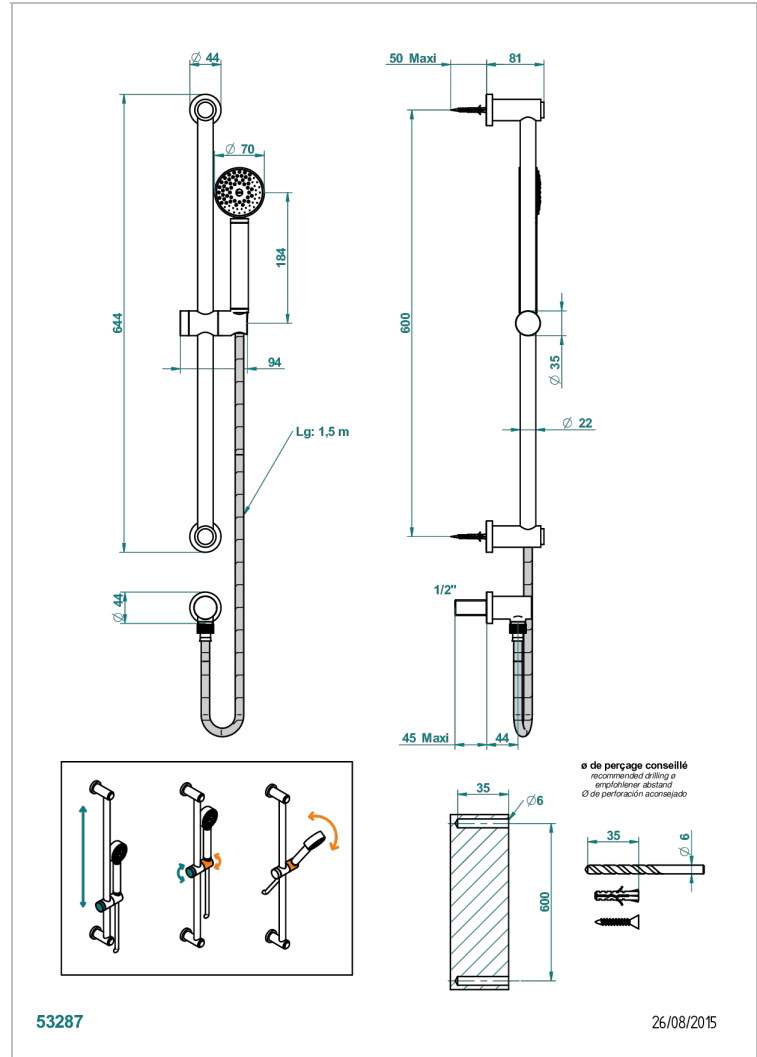

METAMORPHOSE A MANETTES

G6B-58

Barre de douche avec sortie coudée 1/2", flexible 1m50 et douchette

CARACTÉRISTIQUES

- Flexible métallique double agrafage 1,5 m
- Douchette en laiton avec tapis Easyclean, réducteur de débit et clapet anti-retour
- Barre de douche et curseur en laiton

SPÉCIFICATIONS TECHNIQUES

- Recommandé : 3 bars (max. 5 bars) - Advised : 43,5 psi (max. 72 psi)
- 9,5 l/min à 3 bars (2.5 gpm at 43.5 psi)

FINITIONS DISPONIBLES

Bronze clair - D01
Chromé - A02
Chromé mat - C02
Doré brillant - F01
Doré mat - F07
Nickel brillant - B01

Nickel mat - C01
Noir mat céramique - D30
Or pâle - F30
Or pâle mat - F31
Pvd blush - H62
Pvd blush mat - H60

Pvd couleur bronze brown - F33
Pvd couleur bronze brown - mat - F34
Pvd couleur doré - H52
Pvd couleur doré mat - H53
Pvd couleur laiton - H49
Pvd couleur laiton mat - H50

Pvd couleur nickel - H55
Pvd couleur nickel mat - H56
Pvd graphite - H64
Pvd graphite mat - H65
Pvd umber - H66
Pvd umber mat - H67

Vieux cuivre rouge mat - H07
Vieux nickel - H28