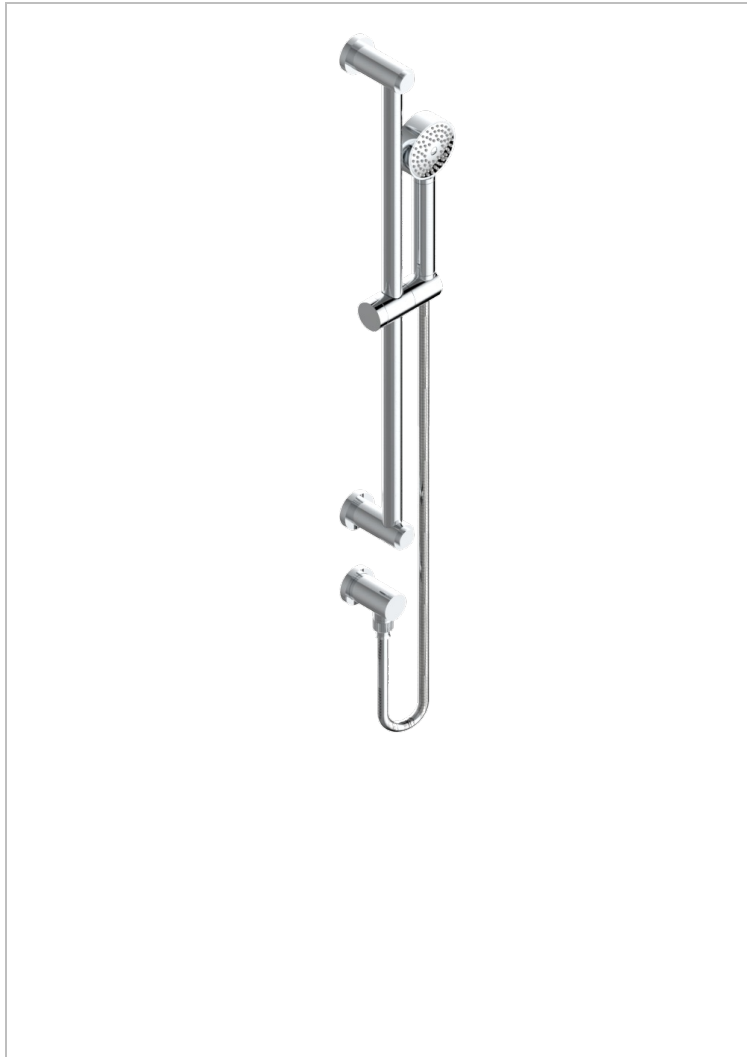

METAMORPHOSE A MANETTES

G6B-58

Barre de douche avec sortie coudée 1/2", flexible 1m50 et douchette

CARACTÉRISTIQUES

- Flexible métallique double agrafage 1,5 m
- Douchette en laiton avec tapis Easyclean, réducteur de débit et clapet anti-retour
- Barre de douche et curseur en laiton

SPÉCIFICATIONS TECHNIQUES

- Recommandé : 3 bars (max. 5 bars) - Advised : 43,5 psi (max. 72 psi)
- 9,5 l/min à 3 bars (2.5 gpm at 43.5 psi)

FINITIONS DISPONIBLES

Bronze clair - D01
Chromé - A02
Chromé mat - C02
Doré brillant - F01
Doré mat - F07
Nickel brillant - B01

Nickel mat - C01
Noir mat céramique - D30
Or pâle - F30
Or pâle mat - F31
Pvd blush - H62
Pvd blush mat - H60

Pvd couleur bronze brown - F33
Pvd couleur bronze brown - mat - F34
Pvd couleur doré - H52
Pvd couleur doré mat - H53
Pvd couleur laiton - H49
Pvd couleur laiton mat - H50

Pvd couleur nickel - H55
Pvd couleur nickel mat - H56
Pvd graphite - H64
Pvd graphite mat - H65
Pvd umber - H66
Pvd umber mat - H67

Vieux cuivre rouge mat - H07
Vieux nickel - H28