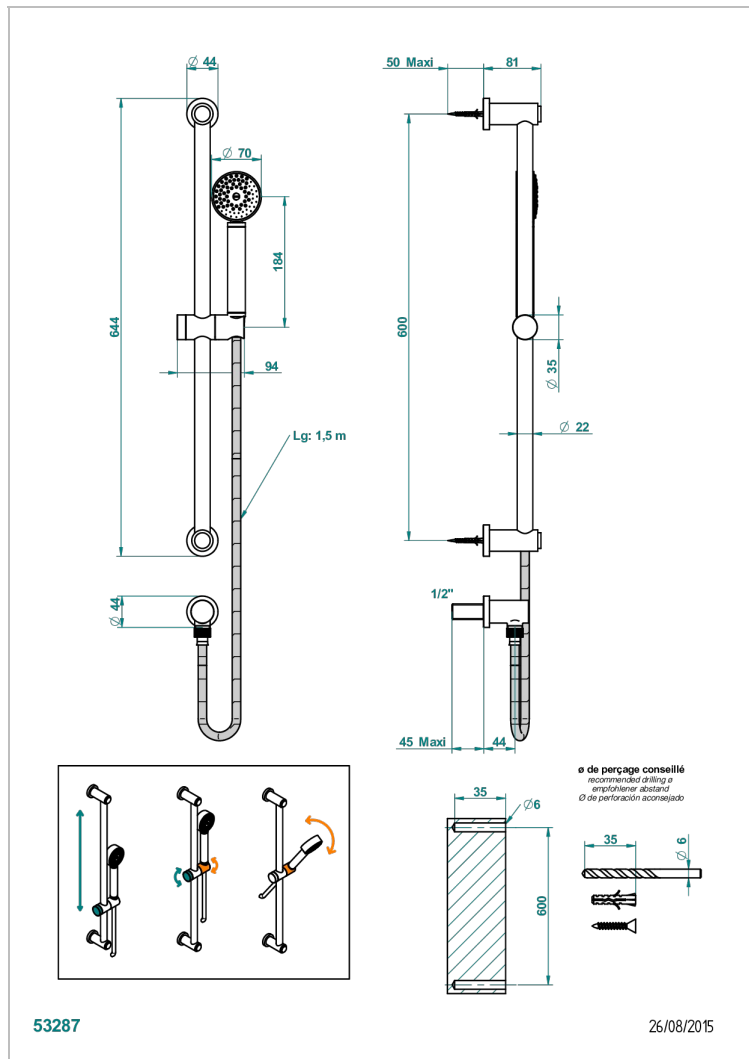

METAMORPHOSE WITH LEVER

G6B-58

60厘米淋浴杆, 1/2"弯管, 1.5米软管和花洒

特色

- Métamorphose with lever
- 60厘米淋浴杆, 1/2"弯管, 1.5米软管和花洒

技术特征

- Recommandé : 3 bars (max. 5 bars) - Advised : 43,5 psi (max. 72 psi)
- 9,5 l/min à 3 bars (2.5 gpm at 43.5 psi)

可选饰面

Black ceram - D30
Blush PVD - H62
Graphite PVD - H64
Matt Umber PVD - H67
Matt blush PVD - H60
Matt graphite PVD - H65

PVD哑光棕铜 - F34
PVD哑光金 - H53
PVD哑光铜 - H50
PVD哑光镍 - H56
PVD抛光铜 - H49
PVD棕铜 - F33

PVD金色 - H52
PVD镍 - H55
Umber PVD - H66
哑光复古铜 - H07
哑光浅金 - F31
哑光金 - F07

哑光铬 - C02
哑光镍 - C01
复古镍 - H28
抛光金 (24K金) - F01
抛光铬 - A02
抛光镍 - B01

浅金 - F30
漆面铜 - D01