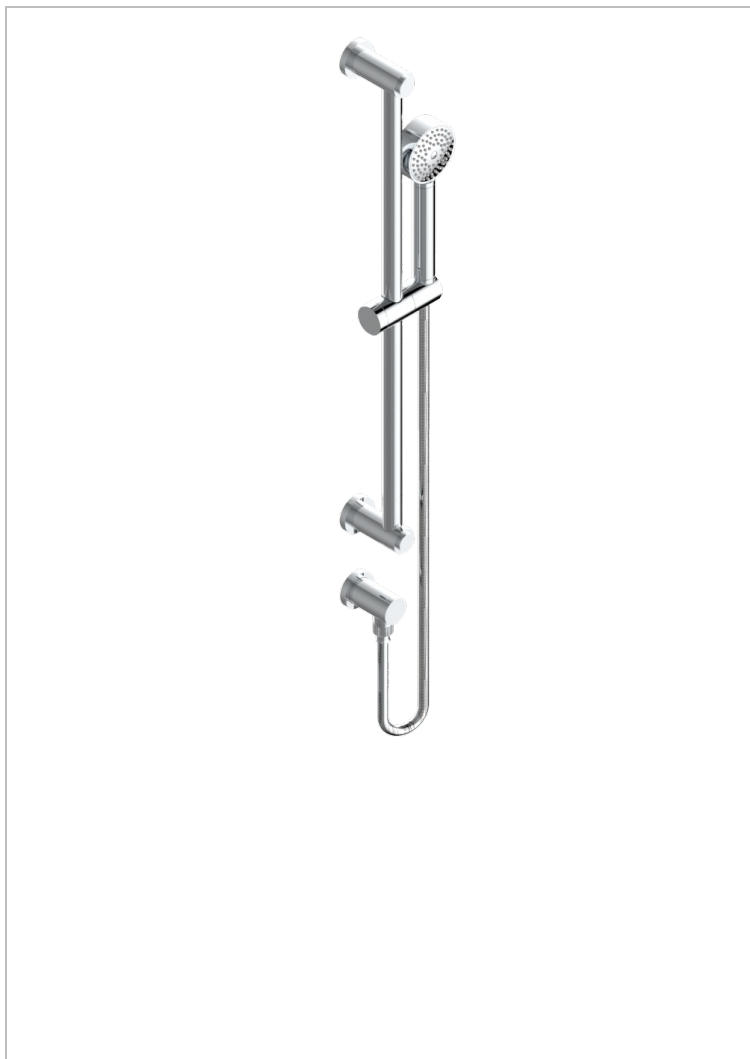

METAMORPHOSE WITH LEVER

G6B-58

60厘米淋浴杆, 1/2"弯管, 1.5米软管和花洒

特色

- Métamorphose with lever
- 60厘米淋浴杆, 1/2"弯管, 1.5米软管和花洒

技术特征

- Recommandé : 3 bars (max. 5 bars) - Advised : 43,5 psi (max. 72 psi)
- 9,5 l/min à 3 bars (2.5 gpm at 43.5 psi)

可选饰面

Black ceram - D30
Blush PVD - H62
Graphite PVD - H64
Matt Umber PVD - H67
Matt blush PVD - H60
Matt graphite PVD - H65

PVD哑光棕铜 - F34
PVD哑光金 - H53
PVD哑光铜 - H50
PVD哑光镍 - H56
PVD抛光铜 - H49
PVD棕铜 - F33

PVD金色 - H52
PVD镍 - H55
Umber PVD - H66
哑光复古铜 - H07
哑光浅金 - F31
哑光金 - F07

哑光铬 - C02
哑光镍 - C01
复古镍 - H28
抛光金 (24K金) - F01
抛光铬 - A02
抛光镍 - B01

浅金 - F30
漆面铜 - D01