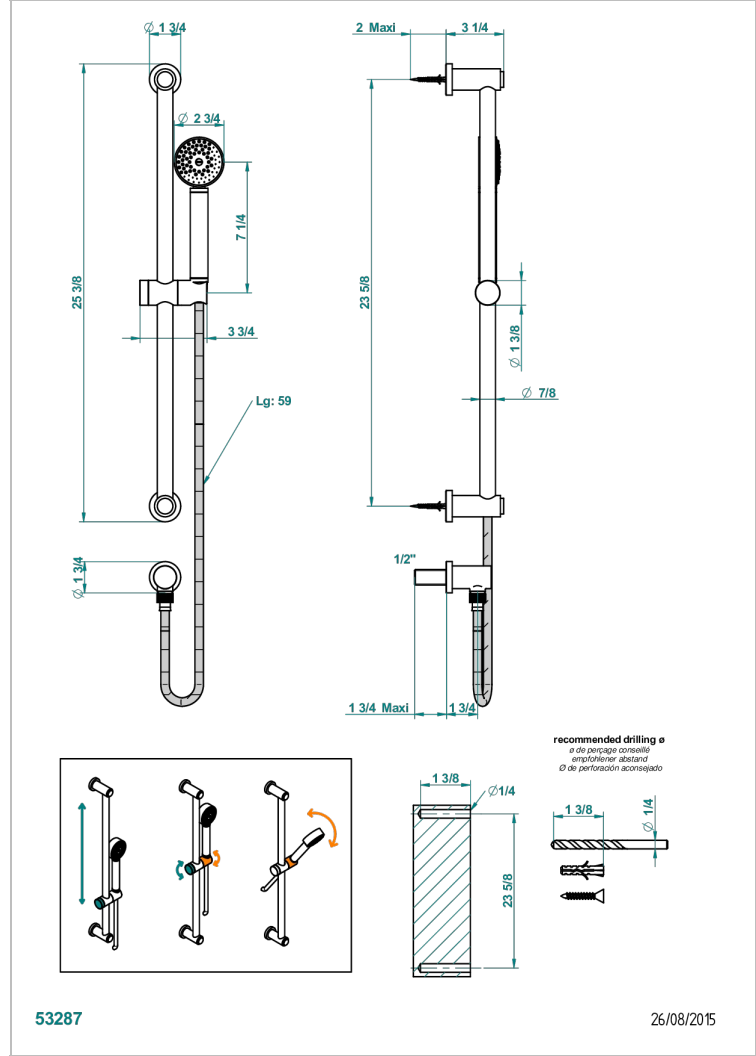

METAMORPHOSE A MANETTES

G6B-58

Barre de douche avec sortie coudée 1/2", flexible 1m50 et douchette

CARACTÉRISTIQUES

- Flexible métallique double agrafage 1,5 m
- Douchette en laiton avec tapis Easyclean, réducteur de débit et clapet anti-retour
- Barre de douche et curseur en laiton

SPÉCIFICATIONS TECHNIQUES

- Recommandé : 3 bars (max. 5 bars) - Advised : 43,5 psi (max. 72 psi)
- 9,5 l/min à 3 bars (2.5 gpm at 43.5 psi)

FINITIONS DISPONIBLES

Bronze clair - D01
Chromé - A02
Chromé mat - C02
Doré brillant - F01
Doré mat - F07
Nickel brillant - B01

Nickel mat - C01
Noir mat céramique - D30
Or pâle - F30
Or pâle mat - F31
Pvd blush - H62
Pvd blush mat - H60

Pvd couleur bronze brown - F33
Pvd couleur bronze brown - mat - F34
Pvd couleur doré - H52
Pvd couleur doré mat - H53
Pvd couleur laiton - H49
Pvd couleur laiton mat - H50

Pvd couleur nickel - H55
Pvd couleur nickel mat - H56
Pvd graphite - H64
Pvd graphite mat - H65
Pvd umber - H66
Pvd umber mat - H67

Vieux cuivre rouge mat - H07
Vieux nickel - H28