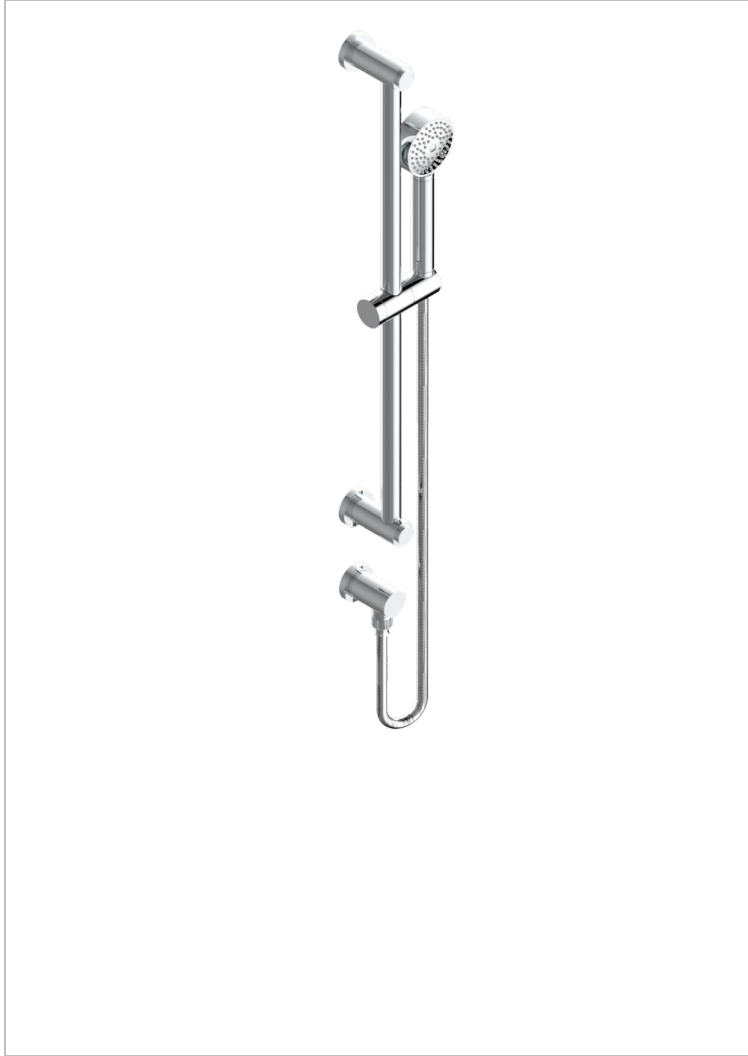

METAMORPHOSE A MANETTES

G6B-58

Barre de douche avec sortie coudée 1/2", flexible 1m50 et douchette

CARACTÉRISTIQUES

- Flexible métallique double agrafage 1,5 m
- Douchette en laiton avec tapis Easyclean, réducteur de débit et clapet anti-retour
- Barre de douche et curseur en laiton

SPÉCIFICATIONS TECHNIQUES

- Recommandé : 3 bars (max. 5 bars) - Advised : 43,5 psi (max. 72 psi)
- 9,5 l/min à 3 bars (2.5 gpm at 43.5 psi)

FINITIONS DISPONIBLES

Bronze clair - D01
Chromé - A02
Chromé mat - C02
Doré brillant - F01
Doré mat - F07
Nickel brillant - B01

Nickel mat - C01
Noir mat céramique - D30
Or pâle - F30
Or pâle mat - F31
Pvd blush - H62
Pvd blush mat - H60

Pvd couleur bronze brown - F33
Pvd couleur bronze brown - mat - F34
Pvd couleur doré - H52
Pvd couleur doré mat - H53
Pvd couleur laiton - H49
Pvd couleur laiton mat - H50

Pvd couleur nickel - H55
Pvd couleur nickel mat - H56
Pvd graphite - H64
Pvd graphite mat - H65
Pvd umber - H66
Pvd umber mat - H67

Vieux cuivre rouge mat - H07
Vieux nickel - H28