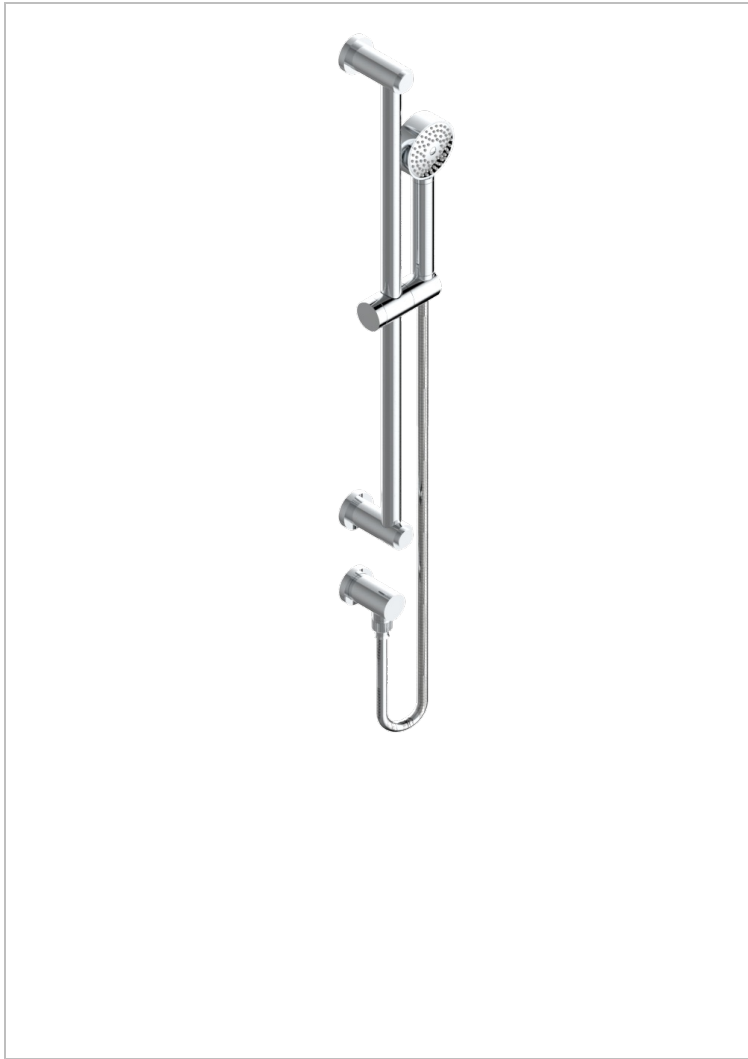

METAMORPHOSE WITH LEVER

G6B-58

60厘米淋浴杆, 1/2"弯管, 1.5米软管和花洒

53287

26/08/2015

特色

- Métamorphose with lever
- 60厘米淋浴杆, 1/2"弯管, 1.5米软管和花洒

技术特征

- Recommandé : 3 bars (max. 5 bars) - Advised : 43,5 psi (max. 72 psi)
- 9,5 l/min à 3 bars (2.5 gpm at 43.5 psi)

可选饰面

Black ceram - D30
Blush PVD - H62
Graphite PVD - H64
Matt Umber PVD - H67
Matt blush PVD - H60
Matt graphite PVD - H65

PVD哑光棕铜 - F34
PVD哑光金 - H53
PVD哑光铜 - H50
PVD哑光镍 - H56
PVD抛光铜 - H49
PVD棕铜 - F33

PVD金色 - H52
PVD镍 - H55
Umber PVD - H66
哑光复古铜 - H07
哑光浅金 - F31
哑光金 - F07

哑光铬 - C02
哑光镍 - C01
复古镍 - H28
抛光金 (24K金) - F01
抛光铬 - A02
抛光镍 - B01

浅金 - F30
漆面铜 - D01