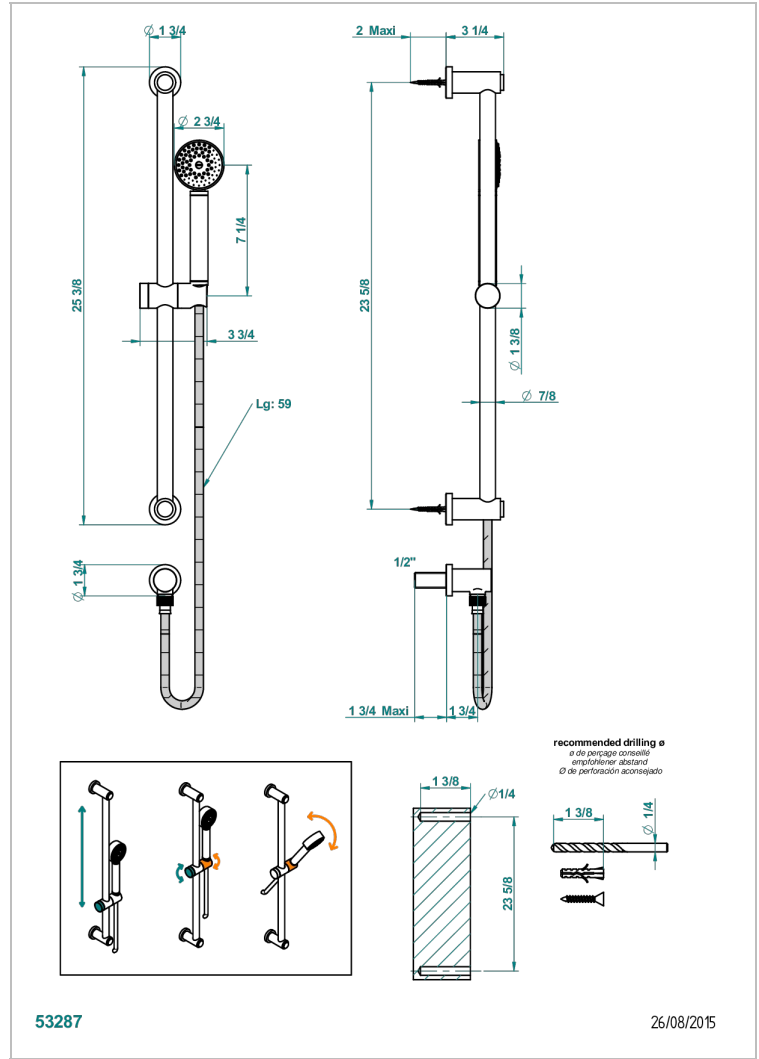

METAMORPHOSE WITH LEVER

G6B-58

60厘米淋浴杆, 1/2"弯管, 1.5米软管和花洒

53287

26/08/2015

特色

- Métamorphose with lever
- 60厘米淋浴杆, 1/2"弯管, 1.5米软管和花洒

技术特征

- Recommandé : 3 bars (max. 5 bars) - Advised : 43,5 psi (max. 72 psi)
- 9,5 l/min à 3 bars (2.5 gpm at 43.5 psi)

可选饰面

Black ceram - D30
Blush PVD - H62
Graphite PVD - H64
Matt Umber PVD - H67
Matt blush PVD - H60
Matt graphite PVD - H65

浅金 - F30
漆面铜 - D01