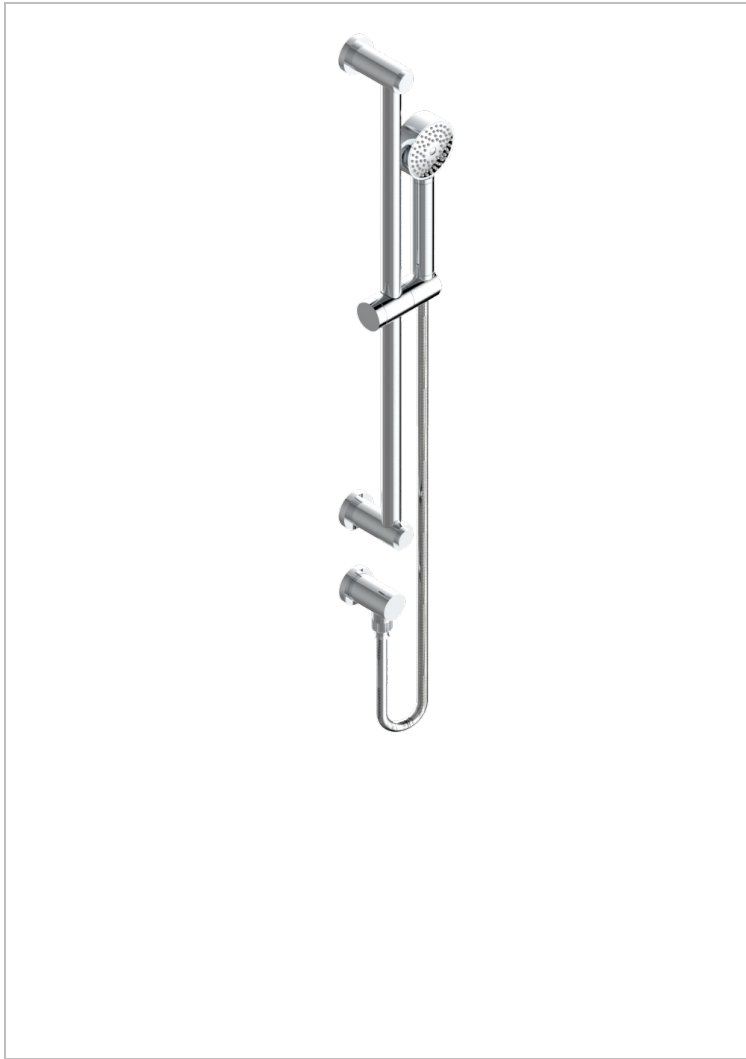

METAMORPHOSE

G6A-58

Barre de douche avec sortie coudée 1/2", flexible 1m50 et douchette

THG[®]
PARIS

CARACTÉRISTIQUES

- Flexible métallique double agrafage 1,5 m
- Douchette en laiton avec tapis Easyclean, réducteur de débit et clapet anti-retour
- Barre de douche et curseur en laiton

SPÉCIFICATIONS TECHNIQUES

- Recommandé : 3 bars (max. 5 bars) - Advised : 43,5 psi (max. 72 psi)
- 9,5 l/min à 3 bars (2.5 gpm at 43.5 psi)

FINITIONS DISPONIBLES

Bronze clair - D01
Chromé - A02
Chromé mat - C02
Doré brillant - F01
Doré mat - F07
Nickel brillant - B01

Nickel mat - C01
Noir mat céramique - D30
Or pâle - F30
Or pâle mat - F31
Pvd blush - H62
Pvd blush mat - H60

Pvd couleur bronze brown - F33
Pvd couleur bronze brown - mat - F34
Pvd couleur doré - H52
Pvd couleur doré mat - H53
Pvd couleur laiton - H49
Pvd couleur laiton mat - H50

Pvd couleur nickel - H55
Pvd couleur nickel mat - H56
Pvd graphite - H64
Pvd graphite mat - H65
Pvd umber - H66
Pvd umber mat - H67

Vieux cuivre rouge mat - H07
Vieux nickel - H28