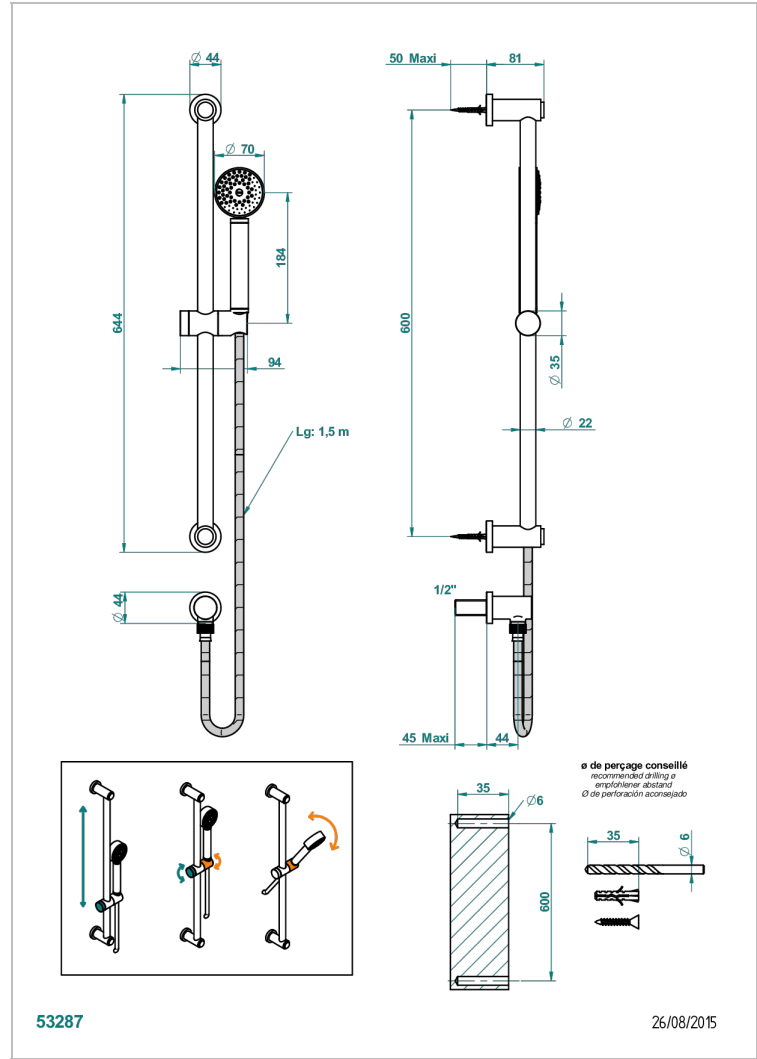

METAMORPHOSE

G6A-58

Barre de douche avec sortie coudée 1/2", flexible 1m50 et douchette

THG[®]
PARIS

CARACTÉRISTIQUES

- Flexible métallique double agrafage 1,5 m
- Douchette en laiton avec tapis Easyclean, réducteur de débit et clapet anti-retour
- Barre de douche et curseur en laiton

SPÉCIFICATIONS TECHNIQUES

- Recommandé : 3 bars (max. 5 bars) - Advised : 43,5 psi (max. 72 psi)
- 9,5 l/min à 3 bars (2.5 gpm at 43.5 psi)

FINITIONS DISPONIBLES

Bronze clair - D01
Chromé - A02
Chromé mat - C02
Doré brillant - F01
Doré mat - F07
Nickel brillant - B01

Nickel mat - C01
Noir mat céramique - D30
Or pâle - F30
Or pâle mat - F31
Pvd blush - H62
Pvd blush mat - H60

Pvd couleur bronze brown - F33
Pvd couleur bronze brown - mat - F34
Pvd couleur doré - H52
Pvd couleur doré mat - H53
Pvd couleur laiton - H49
Pvd couleur laiton mat - H50

Pvd couleur nickel - H55
Pvd couleur nickel mat - H56
Pvd graphite - H64
Pvd graphite mat - H65
Pvd umber - H66
Pvd umber mat - H67

Vieux cuivre rouge mat - H07
Vieux nickel - H28