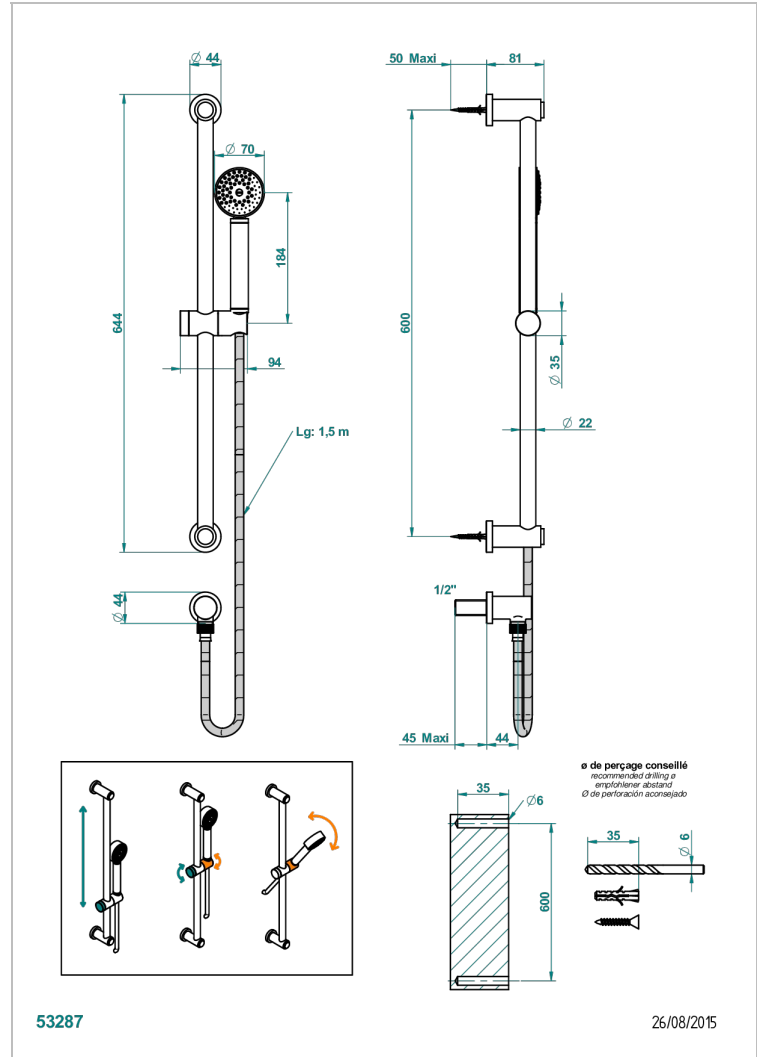

METAMORPHOSE

G6A-58

Barra mural con toma de agua 1/2", flexo de 1m 50 y teleducha

CARACTERÍSTICAS

- Métamorphose
- Barra mural con toma de agua 1/2", flexo de 1m 50 y teleducha

ESPECIFICACIONES TÉCNICAS

- Recommandé : 3 bars (max. 5 bars) - Advised : 43,5 psi (max. 72 psi)
- 9,5 l/min à 3 bars (2.5 gpm at 43.5 psi)

ACABADOS DISPONIBLES

Bronce claro - D01
Cerámica negra mate - D30
Cobre viejo mate - H07
Cromo - A02
Cromo mate - C02
Dorado - F01

Dorado mate - F07
Dorado pálido - F30
Dorado pálido mate (sin barniz) - F31
Níquel - B01
Níquel mate - C01
Níquel viejo - H28

Pvd umber - H66
Pvd umber mate - H67